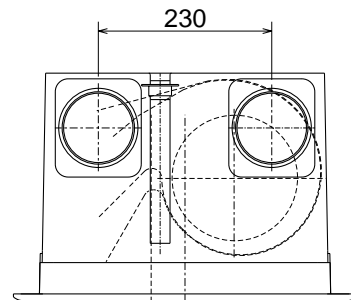

VL-150ZSD

RA  
(排気)

SA  
(給気)

天吊金具 (同梱)  
取付位置 (4点吊り) 電源・連絡電線  
取り入れ口

パネル色調は  
マンセルNo.6.28Y8.63/0.65(近似色)  
(単位mm)