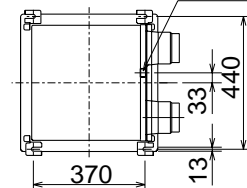

VL-150ZSD

RA  
(排気)

SA  
(給気)

天吊金具 (同梱)  
取付位置 (4点吊り) 電源・連絡電線  
取り入れ口

パネル色調は  
マンセルNo.6.28Y8.63/0.65(近似色)  
(単位mm)