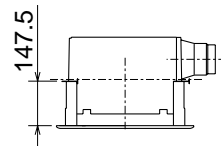

VL-150ZSD

RA  
(排気)

SA  
(給気)

天吊金具 (同梱)  
取付位置 (4点吊り) 電源・連絡電線  
取り入れ口

パネル色調は  
マンセルNo.6.28Y8.63/0.65(近似色)  
(単位mm)