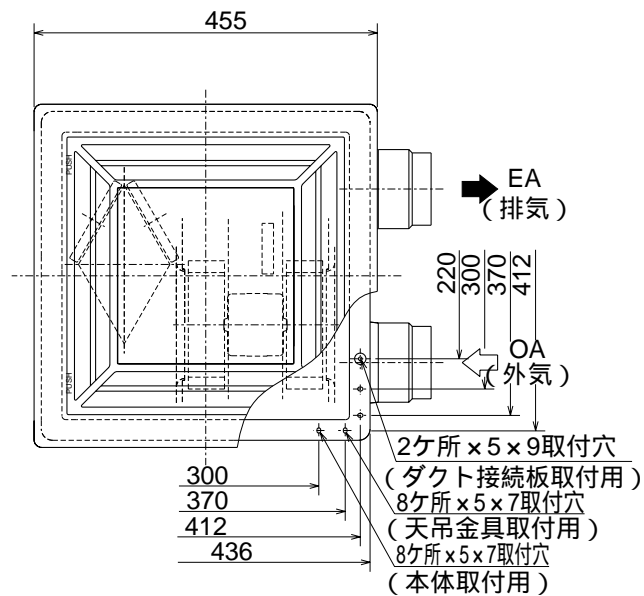

VL-150ZSD

RA  
(排気)

SA  
(給気)

天吊金具 (同梱)  
取付位置 (4点吊り) 電源・連絡電線  
取り入れ口

パネル色調は  
マンセルNo.6.28Y8.63/0.65(近似色)  
(単位mm)