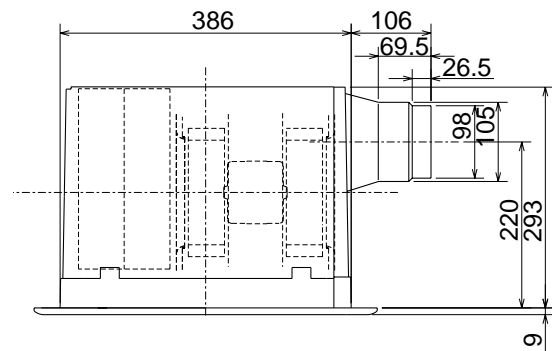

VL-150ZSD

RA  
(排気)

SA  
(給気)

天吊金具 (同梱)  
取付位置 (4点吊り) 電源・連絡電線  
取り入れ口

パネル色調は  
マンセルNo.6.28Y8.63/0.65(近似色)  
(単位mm)