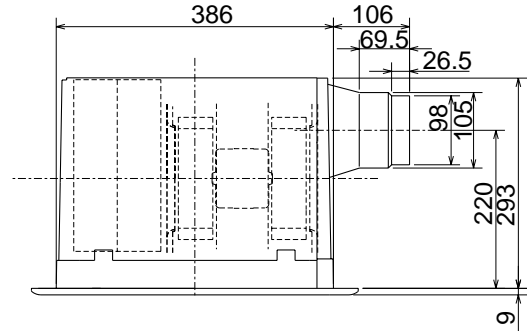

VL-150ZSDK

↑ RA (排気)

↓ SA (給気)

天吊金具 (同梱)  
取付位置 (4点吊り)

電源・連絡電線  
取り入れ口

パネル色調は  
マンセルNo.6.28Y8.63/0.65 (近似色)  
(単位mm)