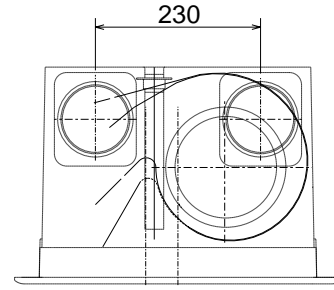

VL-150ZSDK

↑ RA (排気)

↓ SA (給気)

天吊金具 (同梱)  
取付位置 (4点吊り)

電源・連絡電線  
取り入れ口

パネル色調は  
マンセルNo.6.28Y8.63/0.65 (近似色)  
(単位mm)