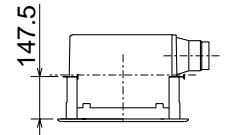

VL-150ZSDK

↑ RA (排気)

↓ SA (給気)

天吊金具 (同梱)  
取付位置 (4点吊り)

電源・連絡電線  
取り入れ口

パネル色調は  
マンセルNo.6.28Y8.63/0.65 (近似色)  
(単位mm)