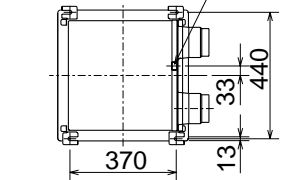

VL-150ZSDK

↑ RA (排気)

↓ SA (給気)

天吊金具 (同梱)  
取付位置 (4点吊り)

電源・連絡電線  
取り入れ口

パネル色調は  
マンセルNo.6.28Y8.63/0.65 (近似色)  
(単位mm)