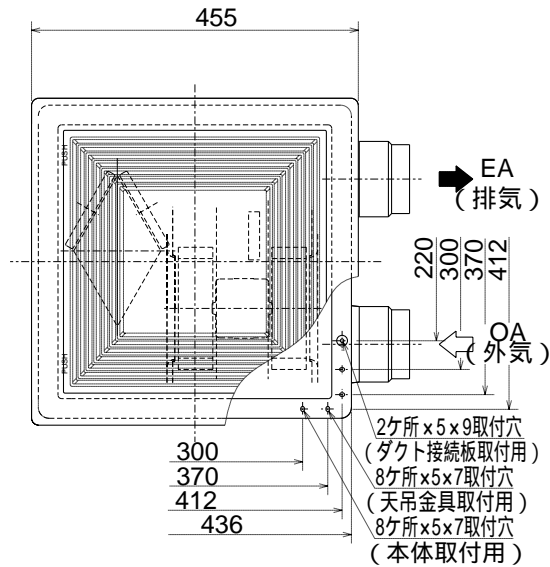

VL-150ZSDK

↑ RA (排気)

↓ SA (給気)

天吊金具 (同梱)  
取付位置 (4点吊り)

電源・連絡電線  
取り入れ口

パネル色調は  
マンセルNo.6.28Y8.63/0.65 (近似色)  
(単位mm)