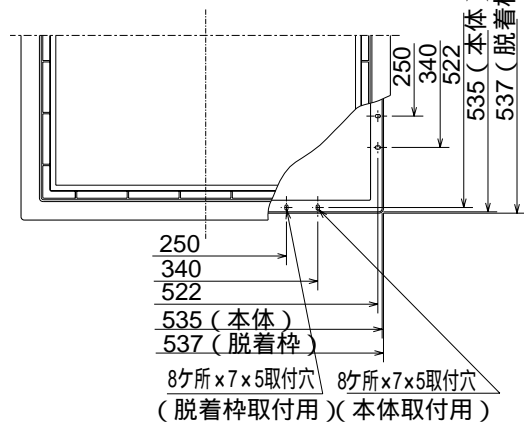

天吊金具(付属)取付位置
及び電源・連絡電線取り入れ口

パネル色調はマンセルNo.10Y9/1(近似色) 単位mm)