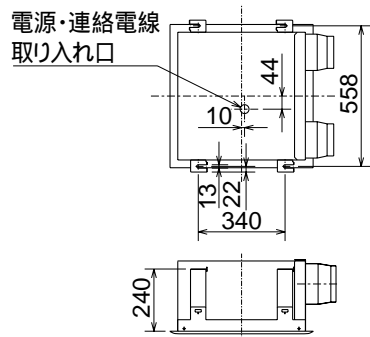

天吊金具(付属)取付位置
及び電源・連絡電線取り入れ口

パネル色調はマンセルNo.10Y9/1(近似色) 単位mm)