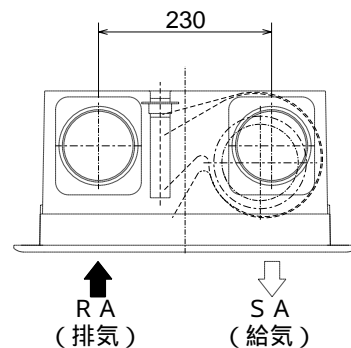

VL-200ZSA

天吊金具（同梱）
 取付位置（4点吊り）