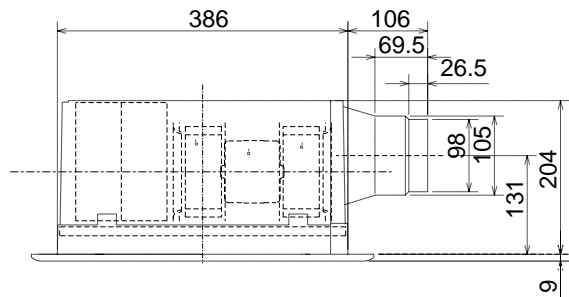

VL-200ZSA

天吊金具（同梱）
 取付位置（4点吊り）