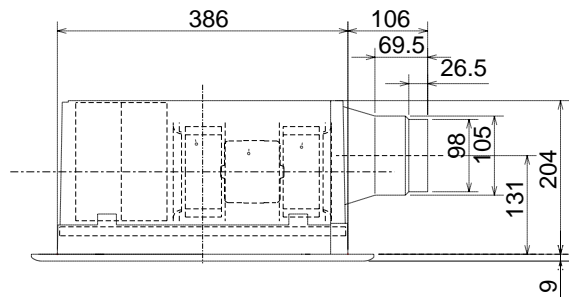

VL-200ZSD

天吊金具（同梱）
 取付位置（4点吊り）