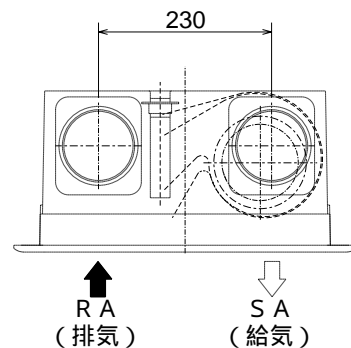

VL-200ZSD

天吊金具（同梱）
 取付位置（4点吊り）