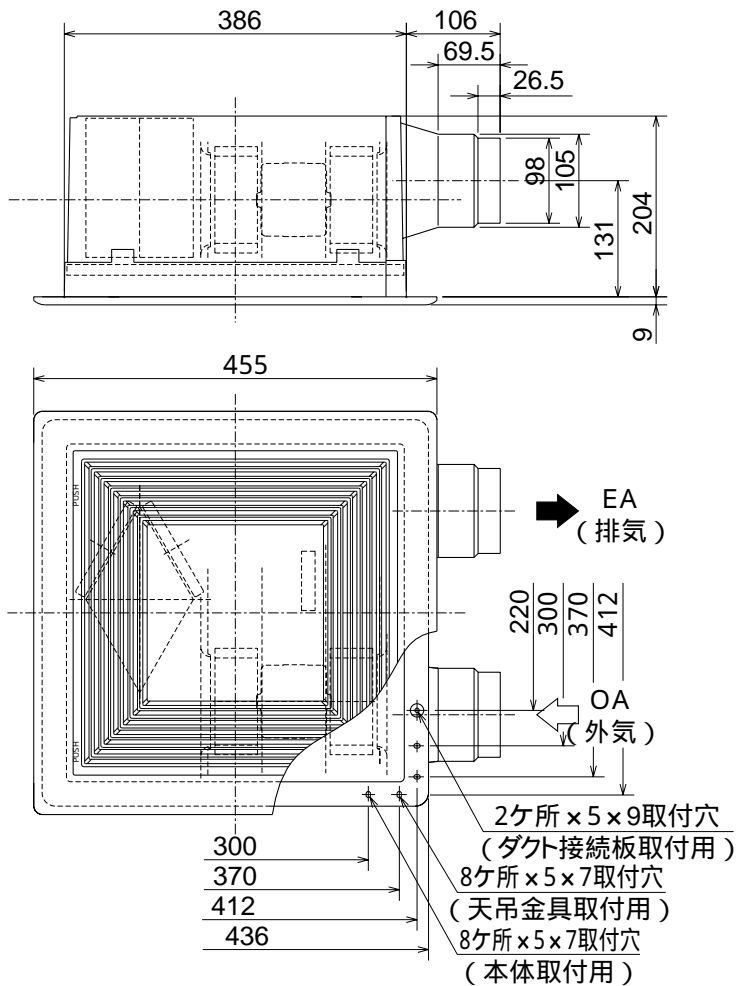

VL-200ZSDK-BR

パネル色調はマンセルNo.2.5Y5.5/2 (近似色)

(単位mm)