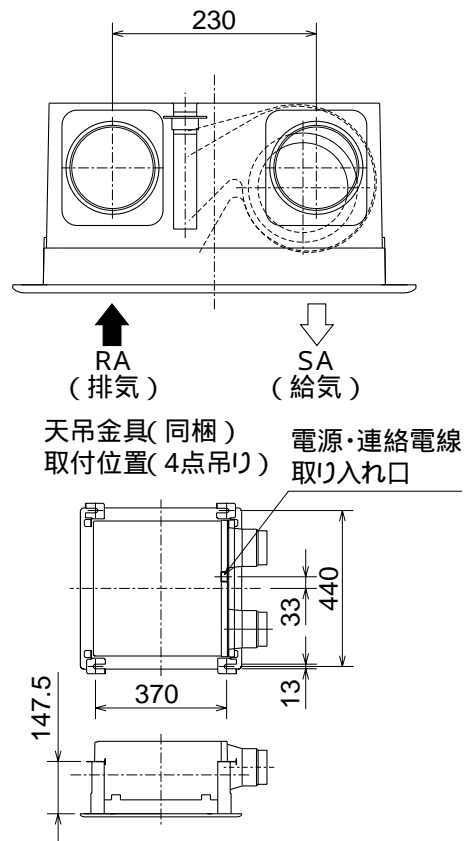

VL-200ZSDK-BR

パネル色調はマンセルNo.2.5Y5.5/2 (近似色)

(単位mm)