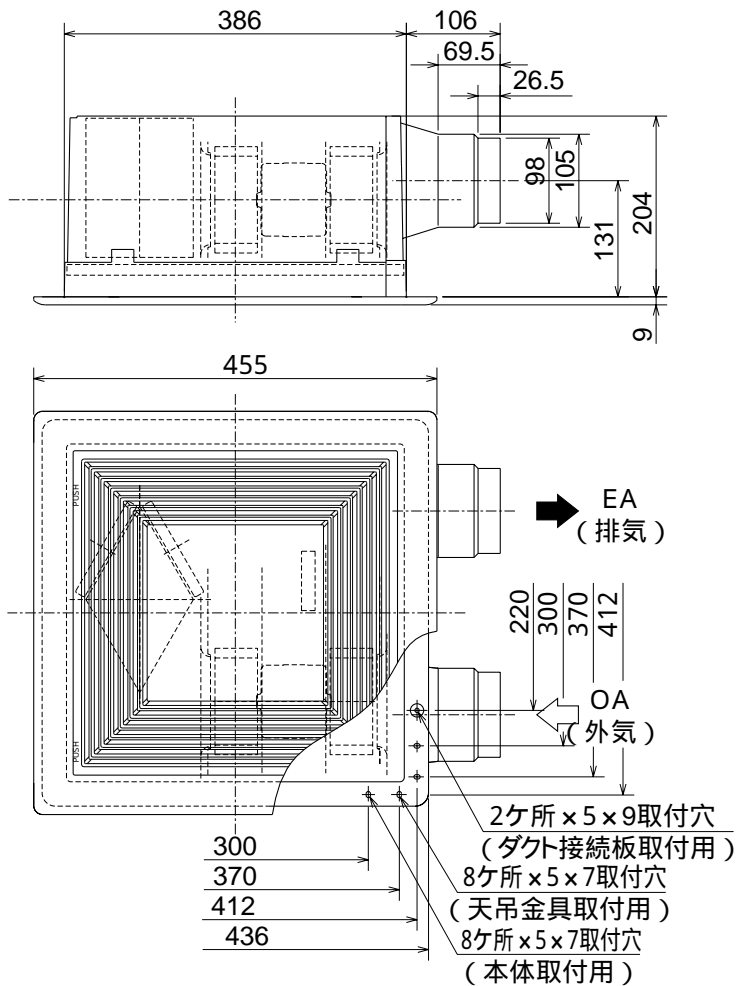

VL-200ZSDK

パネル色調はマンセルNo.6.28Y8.63/0.65 (近似色)

(単位mm)