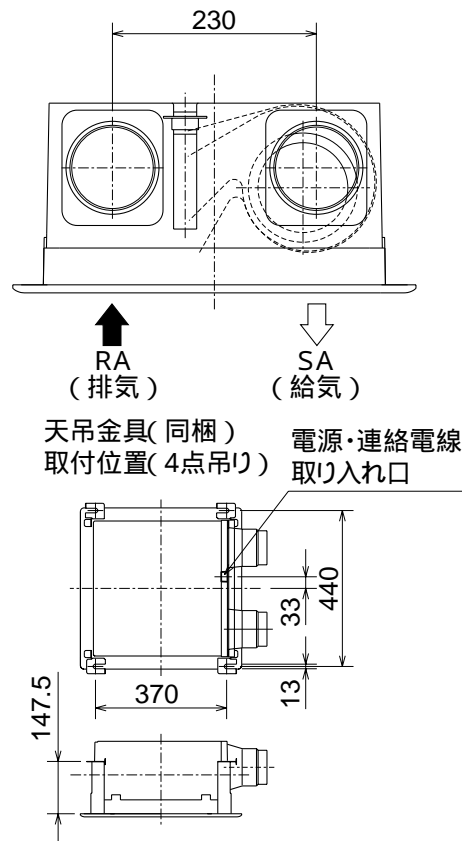

VL-200ZSDK

パネル色調はマンセルNo.6.28Y8.63/0.65 (近似色)

(単位mm)