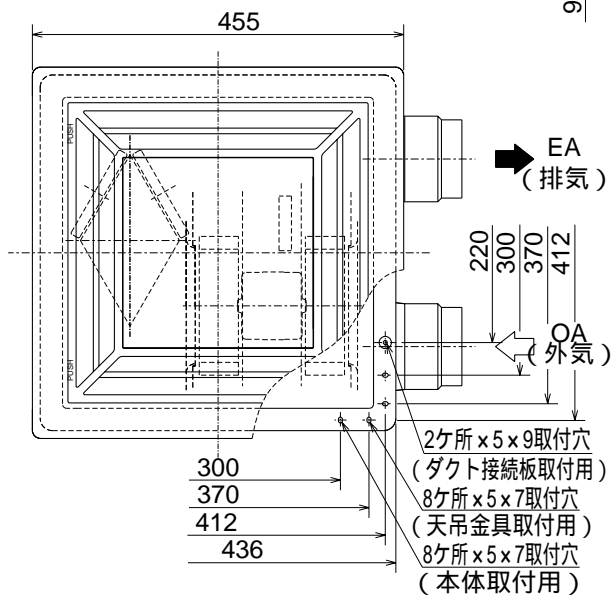

VL-250ZSD

RA

(排気)

SA

(給気)

天吊金具 (同梱)
取付位置 (4点吊り)

電源・連絡電線
取り入れ口

パネル色調は

マンセルNo.6.28Y8.63/0.65(近似色)
(単位mm)