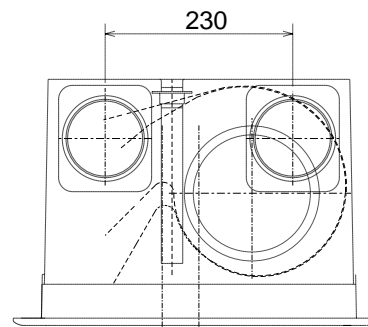

VL-250ZSD

RA

(排気)

SA

(給気)

天吊金具 (同梱)
取付位置 (4点吊り)

電源・連絡電線
取り入れ口

パネル色調は

マンセルNo.6.28Y8.63/0.65(近似色)
(単位mm)