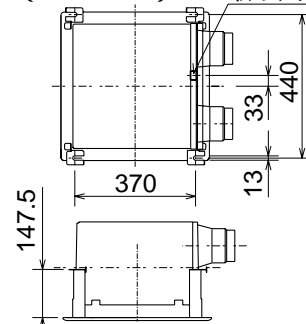

VL-250ZSD

RA

(排気)

SA

(給気)

天吊金具 (同梱)
取付位置 (4点吊り)

電源・連絡電線
取り入れ口

パネル色調は

マンセルNo.6.28Y8.63/0.65(近似色)
(単位mm)