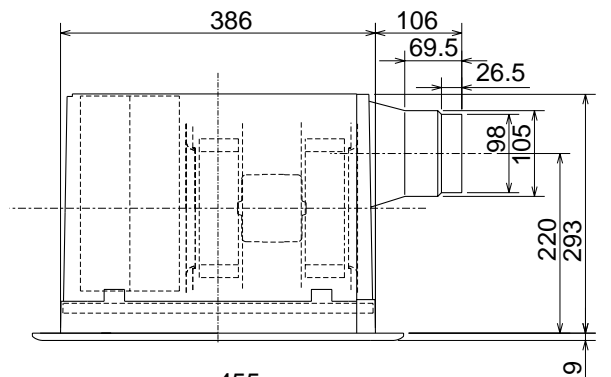

VL-250ZSD

RA

(排気)

SA

(給気)

天吊金具 (同梱)
取付位置 (4点吊り)

電源・連絡電線
取り入れ口

パネル色調は

マンセルNo.6.28Y8.63/0.65(近似色)
(単位mm)