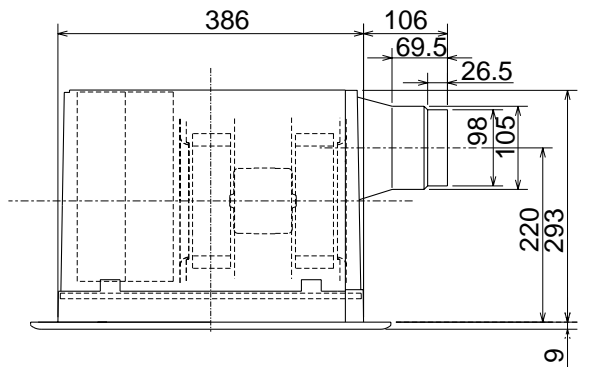

VL-250ZSDK

↑ RA (排気)
 ↓ SA (給気)
 天吊金具(同梱)
 取付位置(4点吊り)
 電源・連絡電線
 取り入れ口

パネル色調は
 マンセルNo.6.28Y8.63/0.65(近似色)

(単位mm)