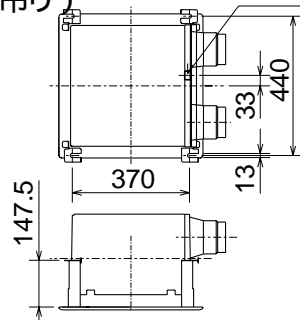

VL-250ZSDK

↑ RA (排気)
 ↓ SA (給気)
 天吊金具(同梱)
 取付位置(4点吊り)
 電源・連絡電線
 取り入れ口

パネル色調は
 マンセルNo.6.28Y8.63/0.65(近似色)

(単位mm)