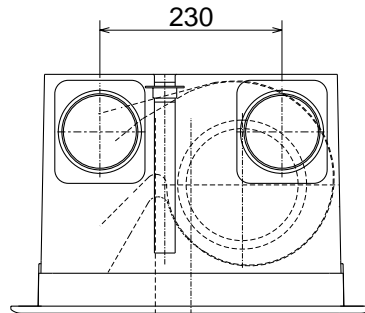

VL-250ZSDK

↑ RA (排気)
 ↓ SA (給気)
 天吊金具(同梱)
 取付位置(4点吊り)
 電源・連絡電線
 取り入れ口

パネル色調は
 マンセルNo.6.28Y8.63/0.65(近似色)

(単位mm)