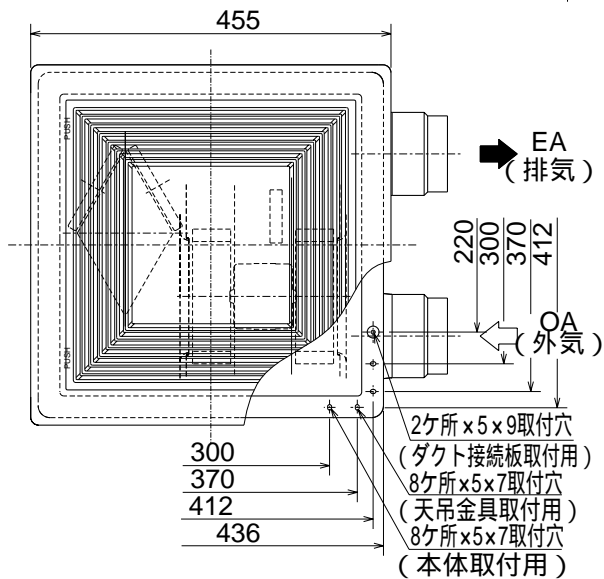

VL-250ZSDK

↑ RA (排気)
 ↓ SA (給気)
 天吊金具(同梱)
 取付位置(4点吊り)
 電源・連絡電線
 取り入れ口

パネル色調は
 マンセルNo.6.28Y8.63/0.65(近似色)

(単位mm)