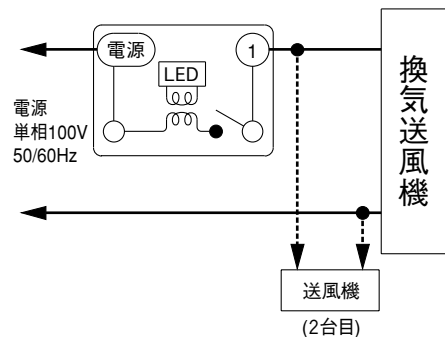

■結線図(スイッチ結線図)

■結線図(商品本体)

- ストレートシロッコファン(厨房用・消音形耐湿タイプを除く)  
インダクトファン(JD-30S・JDU-30Sを除く)

■結線図(商品本体)

- 業務用有圧換気扇(排気形)

■結線図(商品本体)

- インダクトファン  
(JD-30S・JDU-30Sの場合)

■結線図(商品本体)