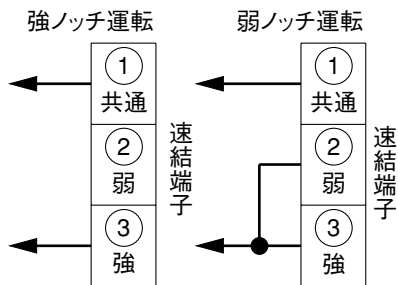

■結線図(スイッチ結線図)

■結線図(商品本体)

- ストレートシロッコファン(厨房用・消音形耐湿タイプを除く)  
インダクトファン(JD-30S・JDU-30Sを除く)

■結線図(商品本体)

- 業務用有圧換気扇(排気形)

■結線図(商品本体)

- インダクトファン  
(JD-30S・JDU-30Sの場合)

■結線図(商品本体)