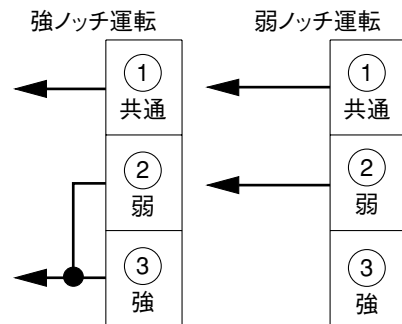

■結線図(スイッチ結線図)

■結線図(商品本体)

- ストレートシロッコファン(厨房用・消音形耐湿タイプを除く)  
インダクトファン(JD-30S・JDU-30Sを除く)

■結線図(商品本体)

- 業務用有圧換気扇(排気形)

■結線図(商品本体)

- インダクトファン  
(JD-30S・JDU-30Sの場合)

■結線図(商品本体)