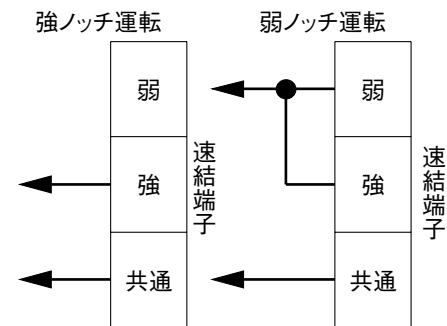

■結線図(スイッチ結線図)

■結線図(商品本体)

- ストレートシロッコファン(厨房用・消音形耐湿タイプを除く)  
インダクトファン(JD-30S・JDU-30Sを除く)

■結線図(商品本体)

- 業務用有圧換気扇(排気形)

■結線図(商品本体)

- インダクトファン  
(JD-30S・JDU-30Sの場合)

■結線図(商品本体)