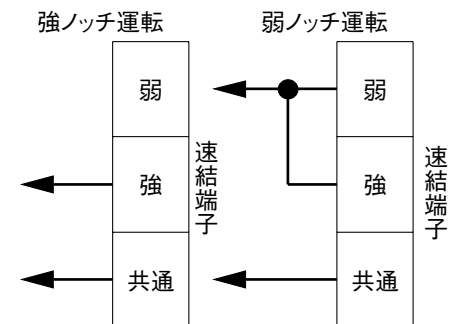

■結線図(スイッチ結線図)

■結線図(商品本体)

- ストレートシロコファン(厨房用・消音形耐湿タイプを除く)
インダクトファン(JD-30S・JDU-30Sを除く)

■結線図(商品本体)

- 業務用有圧換気扇(排気形)

■結線図(商品本体)

- インダクトファン
(JD-30S・JDU-30Sの場合)

■結線図(商品本体)