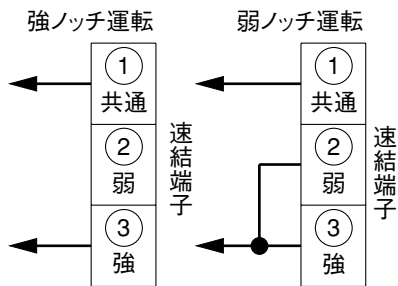

■結線図(スイッチ結線図)

■結線図(商品本体)

- ストレートシロコファン(厨房用・消音形耐湿タイプを除く)
インダクトファン(JD-30S・JDU-30Sを除く)

■結線図(商品本体)

- 業務用有圧換気扇(排気形)

■結線図(商品本体)

- インダクトファン
(JD-30S・JDU-30Sの場合)

■結線図(商品本体)