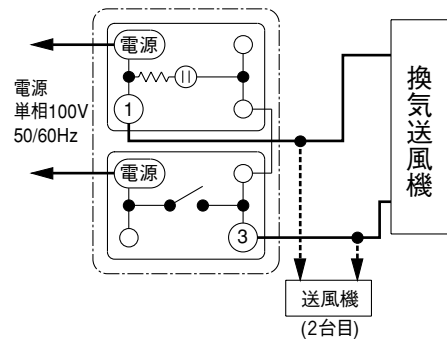

■結線図(スイッチ結線図)

■結線図(商品本体)

- ストレートシロコファン(厨房用・消音形耐湿タイプを除く)
インダクトファン(JD-30S・JDU-30Sを除く)

■結線図(商品本体)

- 業務用有圧換気扇(排気形)

■結線図(商品本体)

- インダクトファン
(JD-30S・JDU-30Sの場合)

■結線図(商品本体)