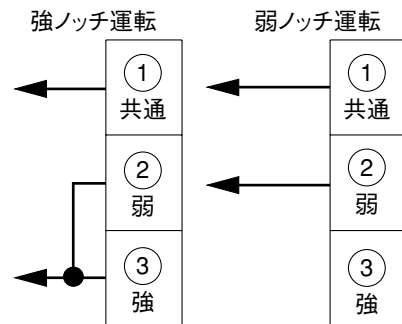

■結線図(スイッチ結線図)

■結線図(商品本体)

- ストレートシロコファン(厨房用・消音形耐湿タイプを除く)
インダクトファン(JD-30S・JDU-30Sを除く)

■結線図(商品本体)

- 業務用有圧換気扇(排気形)

■結線図(商品本体)

- インダクトファン
(JD-30S・JDU-30Sの場合)

■結線図(商品本体)