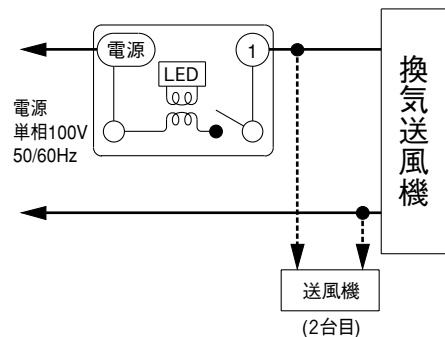

■結線図(スイッチ結線図)

■結線図(商品本体)

- ストレートシロコファン(厨房用・消音形耐湿タイプを除く)
インダクトファン(JD-30S・JDU-30Sを除く)

■結線図(商品本体)

- 業務用有圧換気扇(排気形)

■結線図(商品本体)

- インダクトファン
(JD-30S・JDU-30Sの場合)

■結線図(商品本体)