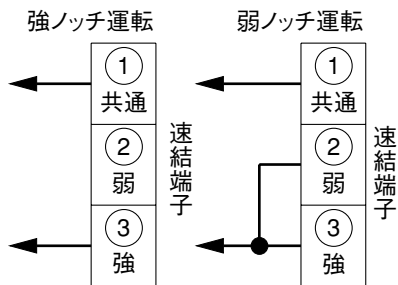

■結線図(スイッチ結線図)

■結線図(商品本体)

- ストレートシロコファン(厨房用・消音形耐湿タイプを除く)
インダクトファン(JD-30S・JDU-30Sを除く)

■結線図(商品本体)

- 業務用有圧換気扇(排気形)

■結線図(商品本体)

- インダクトファン
(JD-30S・JDU-30Sの場合)

■結線図(商品本体)