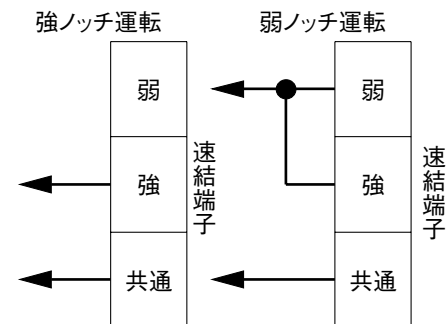

■結線図(スイッチ結線図)

■結線図(商品本体)

- ストレートシロコファン(厨房用・消音形耐湿タイプを除く)
インダクトファン(JD-30S・JDU-30Sを除く)

■結線図(商品本体)

- 業務用有圧換気扇(排気形)

■結線図(商品本体)

- インダクトファン
(JD-30S・JDU-30Sの場合)

■結線図(商品本体)