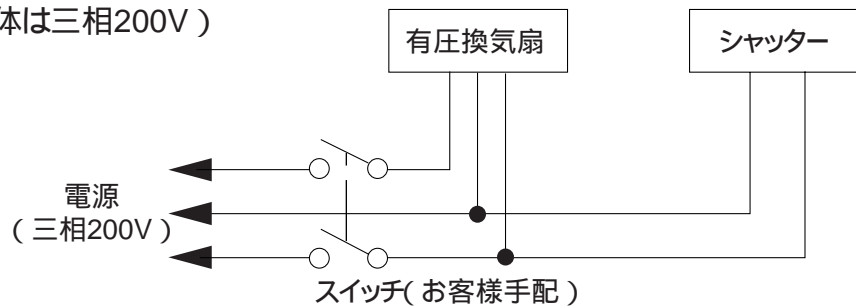

### PS-20 ~ 40 単相100Vタイプ

### PS-25 ~ 40 単相200Vタイプ

(有圧換気扇本体は三相200V)

電源コード2芯のシャッターは電源を切ると同時にバネによってシャッターが閉じます。