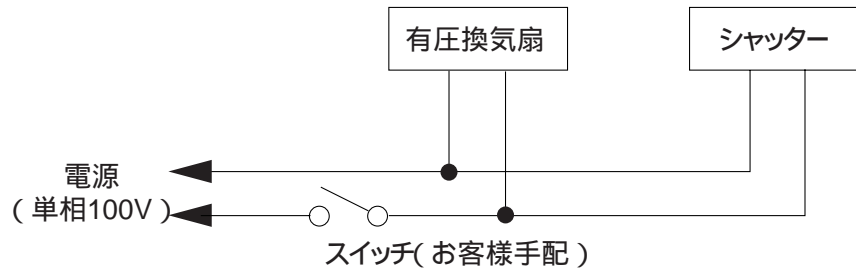

### PS-20 ~ 40 単相100Vタイプ

### PS-25 ~ 40 単相200Vタイプ

(有圧換気扇本体は三相200V)

電源コード2芯のシャッターは電源を切ると同時にバネによってシャッターが閉じます。