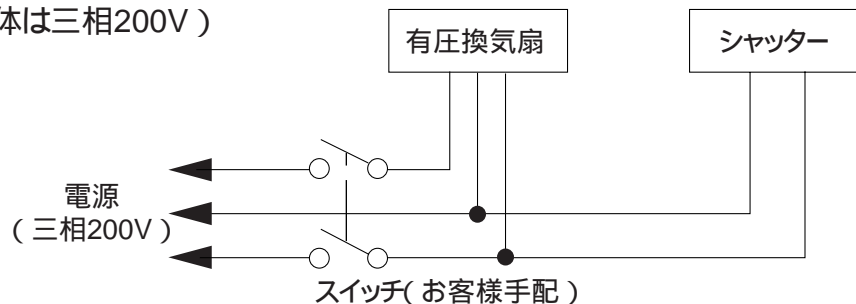

PS-20 ~ 40 単相100Vタイプ

PS-25 ~ 40 単相200Vタイプ

(有圧換気扇本体は三相200V)

電源コード2芯のシャッターは電源を切ると同時にバネによってシャッターが閉じます。