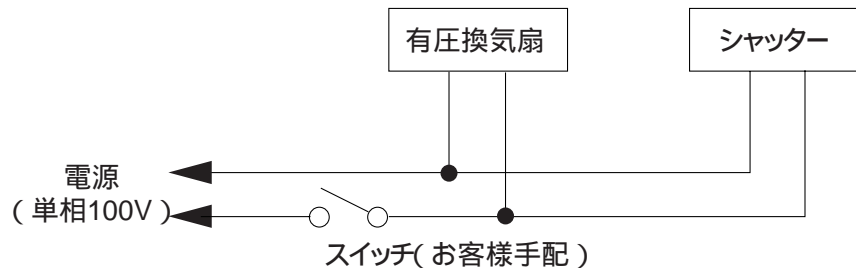

PS-20 ~ 40 単相100Vタイプ

PS-25 ~ 40 単相200Vタイプ

(有圧換気扇本体は三相200V)

電源コード2芯のシャッターは電源を切ると同時にバネによってシャッターが閉じます。