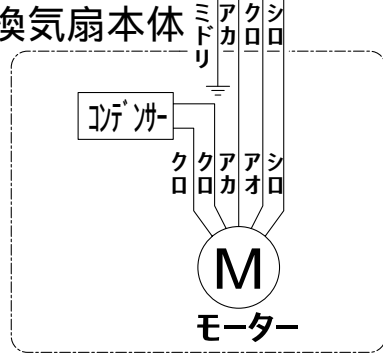

結線図

埋込コンセント
(付属部品)

共通側

プラグ

換気扇本体

アース

弱ノッチ

接地側

電圧側

電源ランプ

電源スイッチ

风量切换スイッチ

コントロールスイッチ
(付属部品)