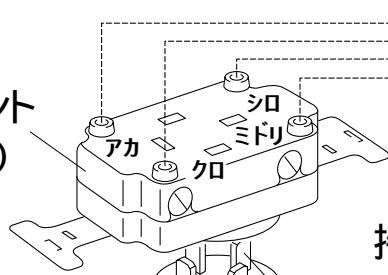

結線図

埋込コンセント
(付属部品)

共通側

プラグ

換気扇本体

アース

弱ノッチ

接地側

電圧側

電源ランプ

電源スイッチ

风量切换スイッチ

コントロールスイッチ
(付属部品)