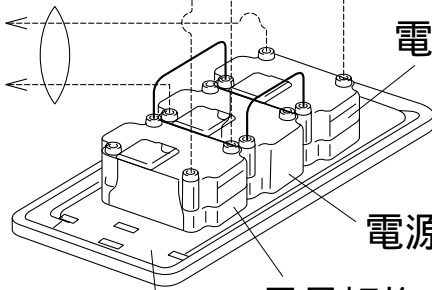

結線図

埋込コンセント
(付属部品)

共通側

プラグ

換気扇本体

アース

弱ノッチ

接地側

電圧側

電源ランプ

電源スイッチ

风量切换スイッチ

コントロールスイッチ
(付属部品)