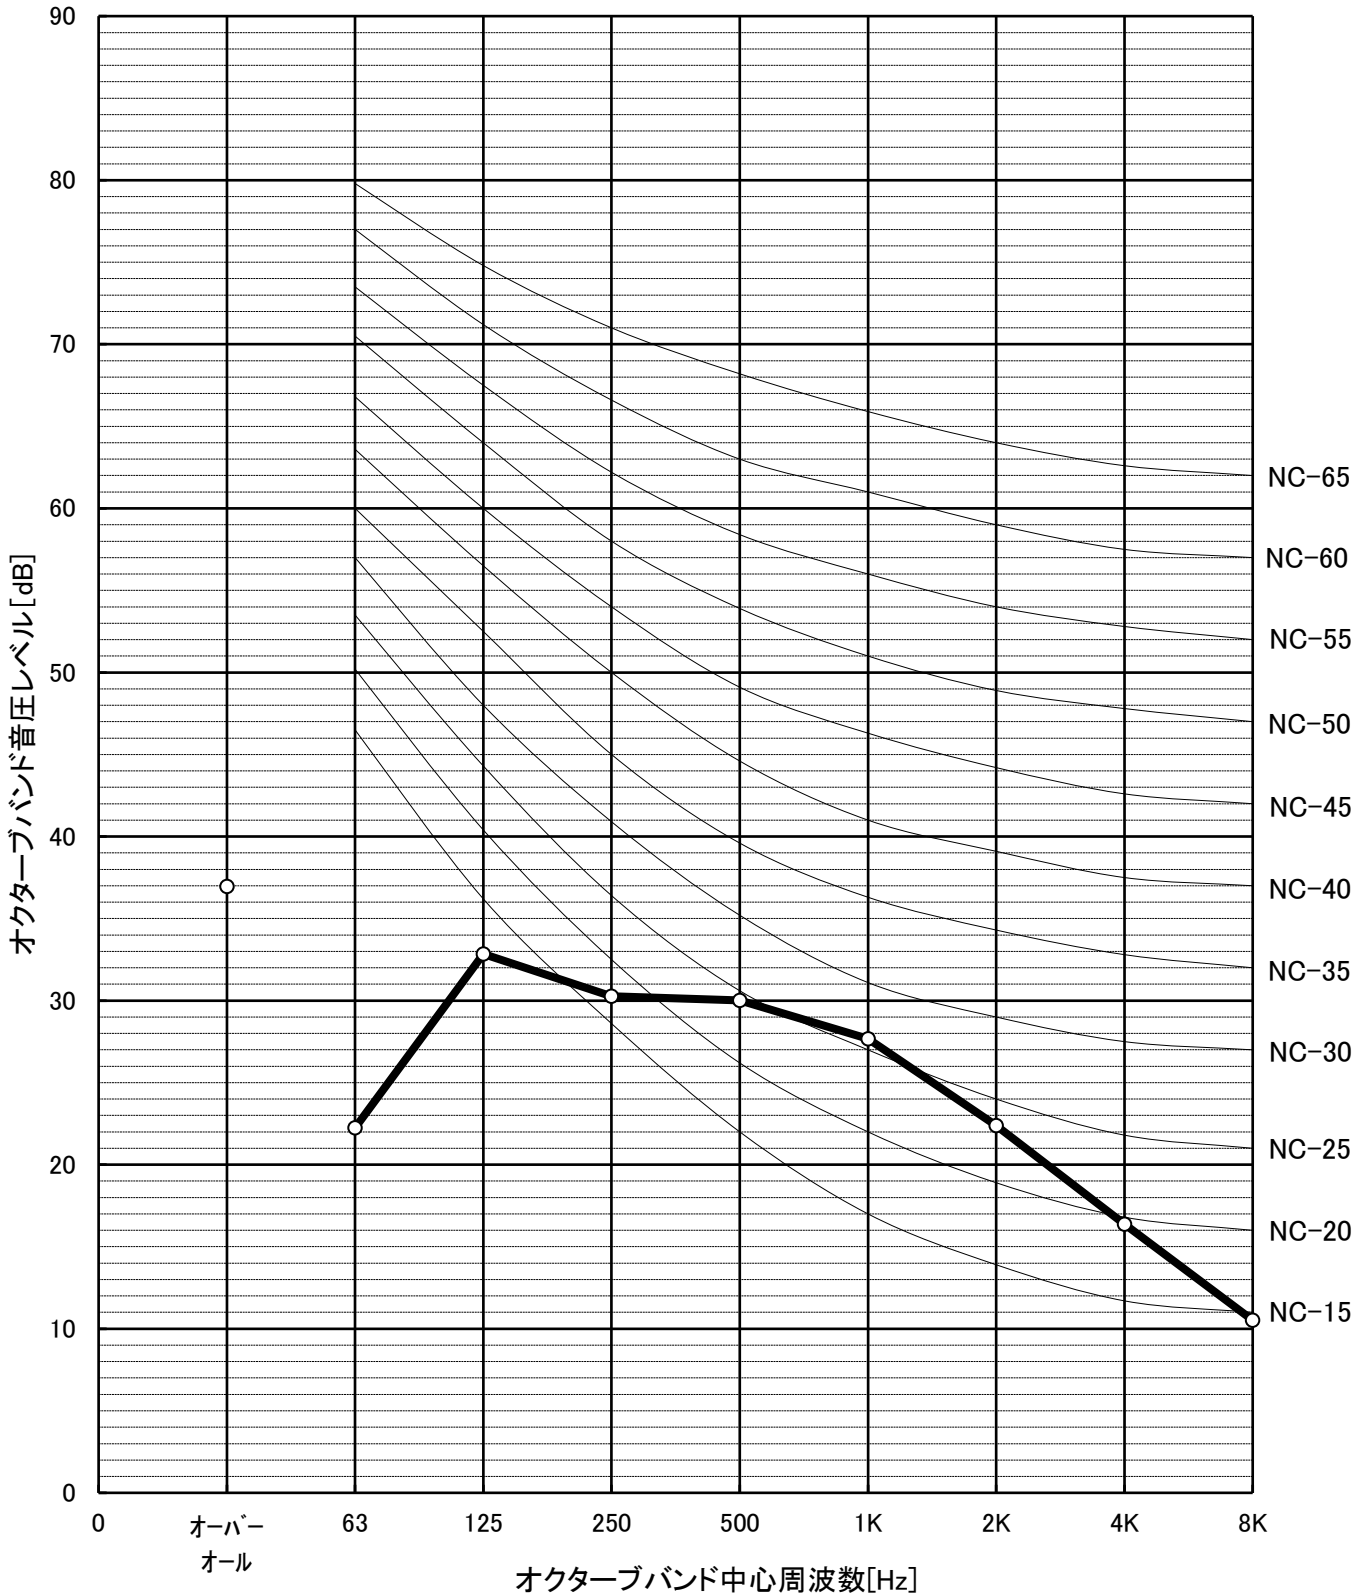

騒音分析計算書

騒音計 NL-52
 暗騒音 25dB以下
 測定場所 無響室

被測定物 BE-10S₅ (50Hz)
 備考 側面騒音 (1.5m)
 定格静圧 0 (Pa)

騒音分析計算書

騒音計 NL-52
 暗騒音 25dB以下
 測定場所 無響室

被測定物 BE-10S₅ (50Hz)
 備考 吸込騒音 (1.5m)
定格静圧
0 (Pa)