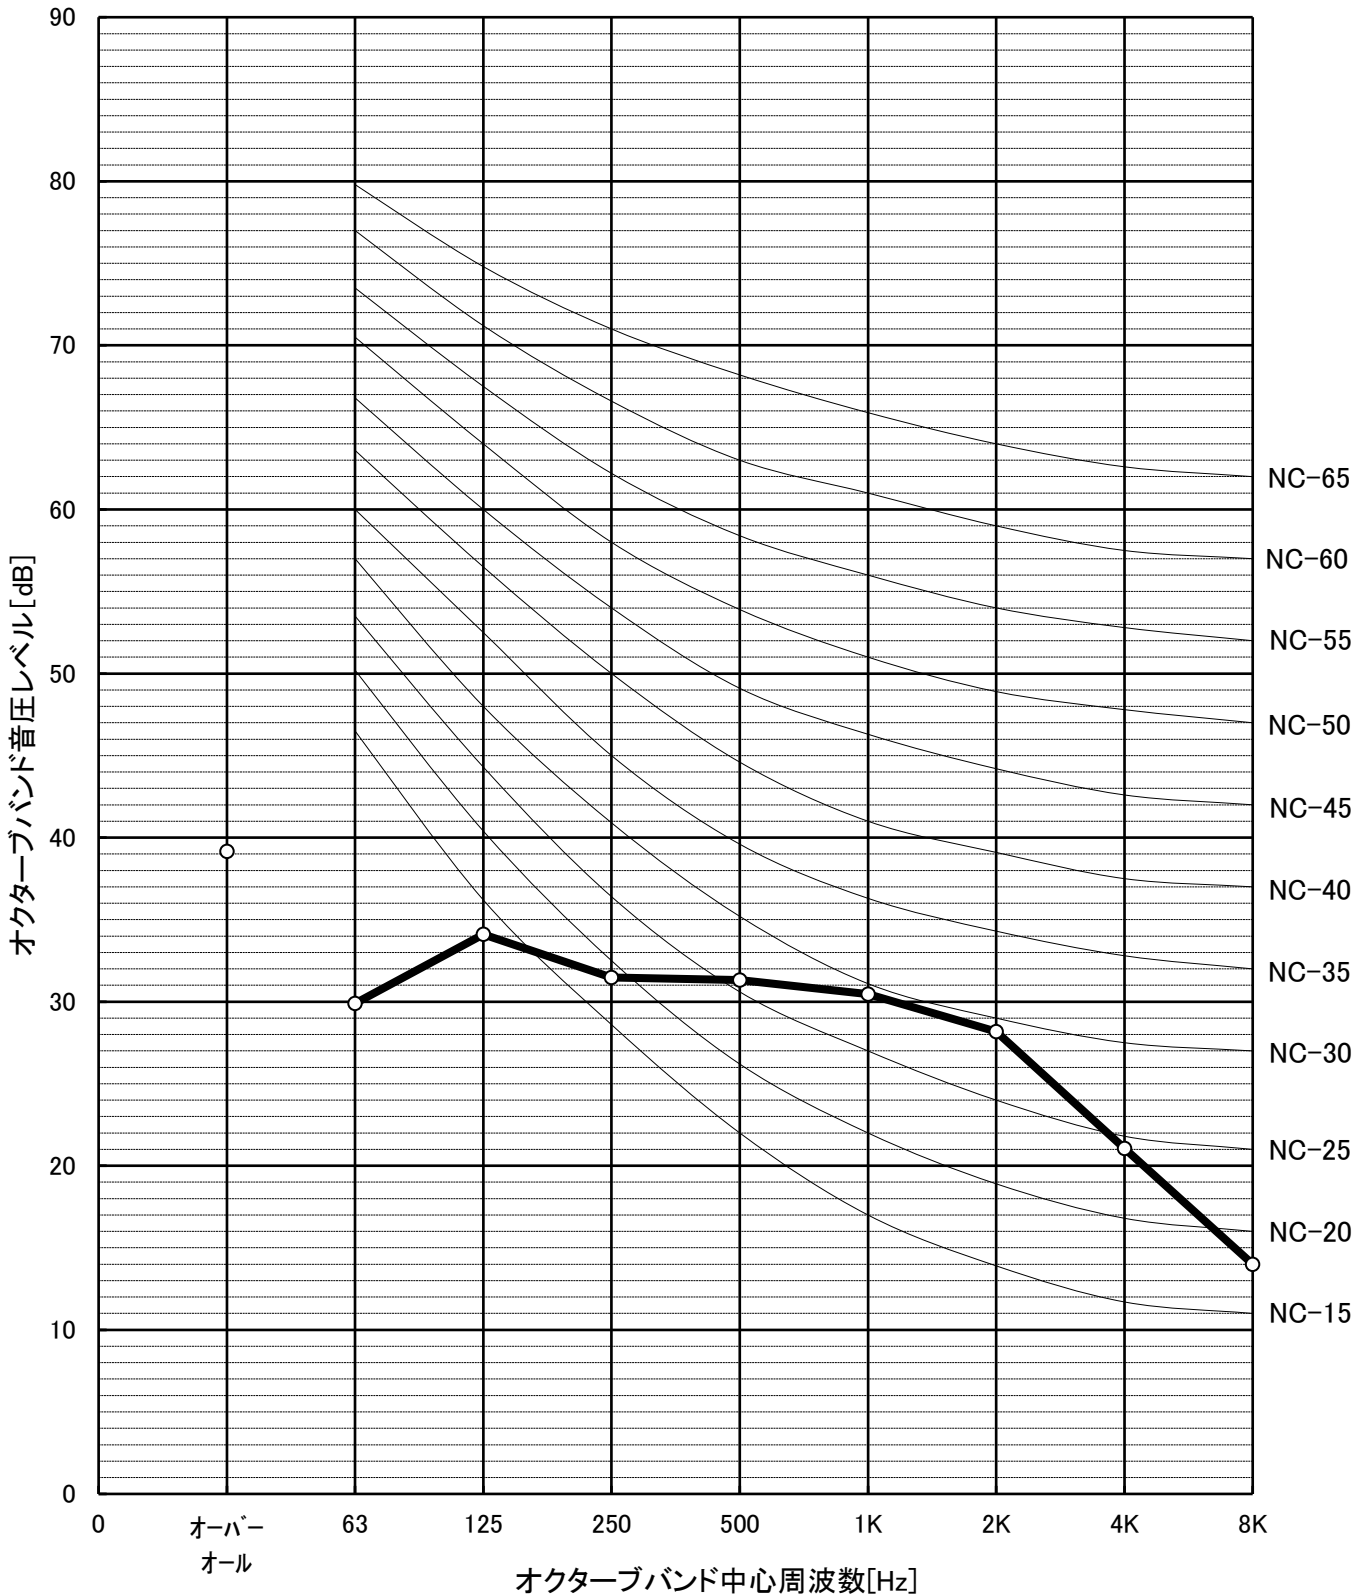

騒音分析計算書

騒音計 NL-52
 暗騒音 25dB以下
 測定場所 無響室

被測定物 BF-12S₅ (60Hz)
 備考 側面騒音 (1.5m)
 定格静圧 0 (Pa)

騒音分析計算書

騒音計 NL-52
 暗騒音 25dB以下
 測定場所 無響室

被測定物 BF-12S₅ (60Hz)
 備考 吸込騒音 (1.5m)
 定格静圧 0 (Pa)