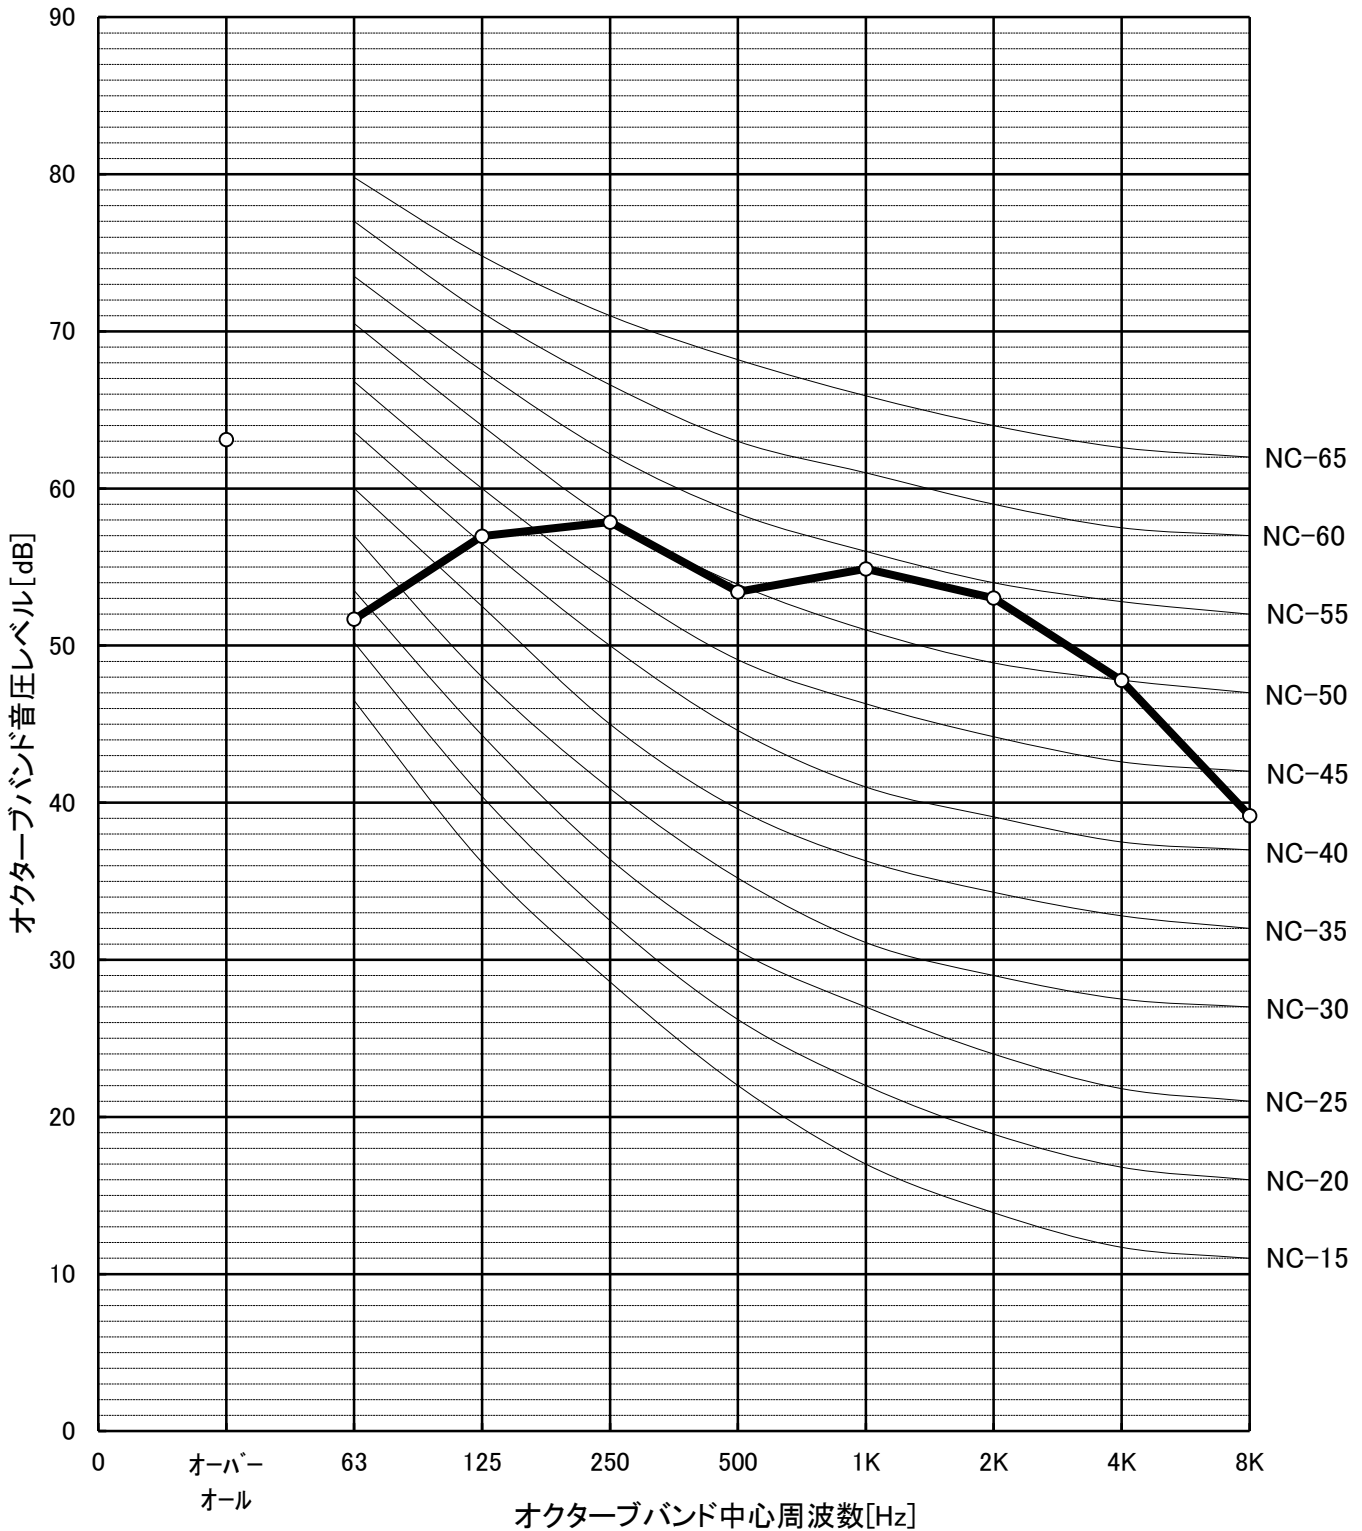

騒音分析成績書

騒音計 NL-52
暗騒音 25dB以下
測定場所 無響室
作成日 2020/6/5

被測定物 **BF-21S₄** (60Hz)
備考 側面騒音 (1.5m)
定格静圧
50 (Pa)

騒音分析成績書

騒音計 NA-20
 暗騒音 25dB以下
 測定場所 無響室
 作成日 2020/6/5

被測定物 **BF-21S₄** (60Hz)
 備考 吸込騒音 (1.5m)
 定格静圧
 50 (Pa)