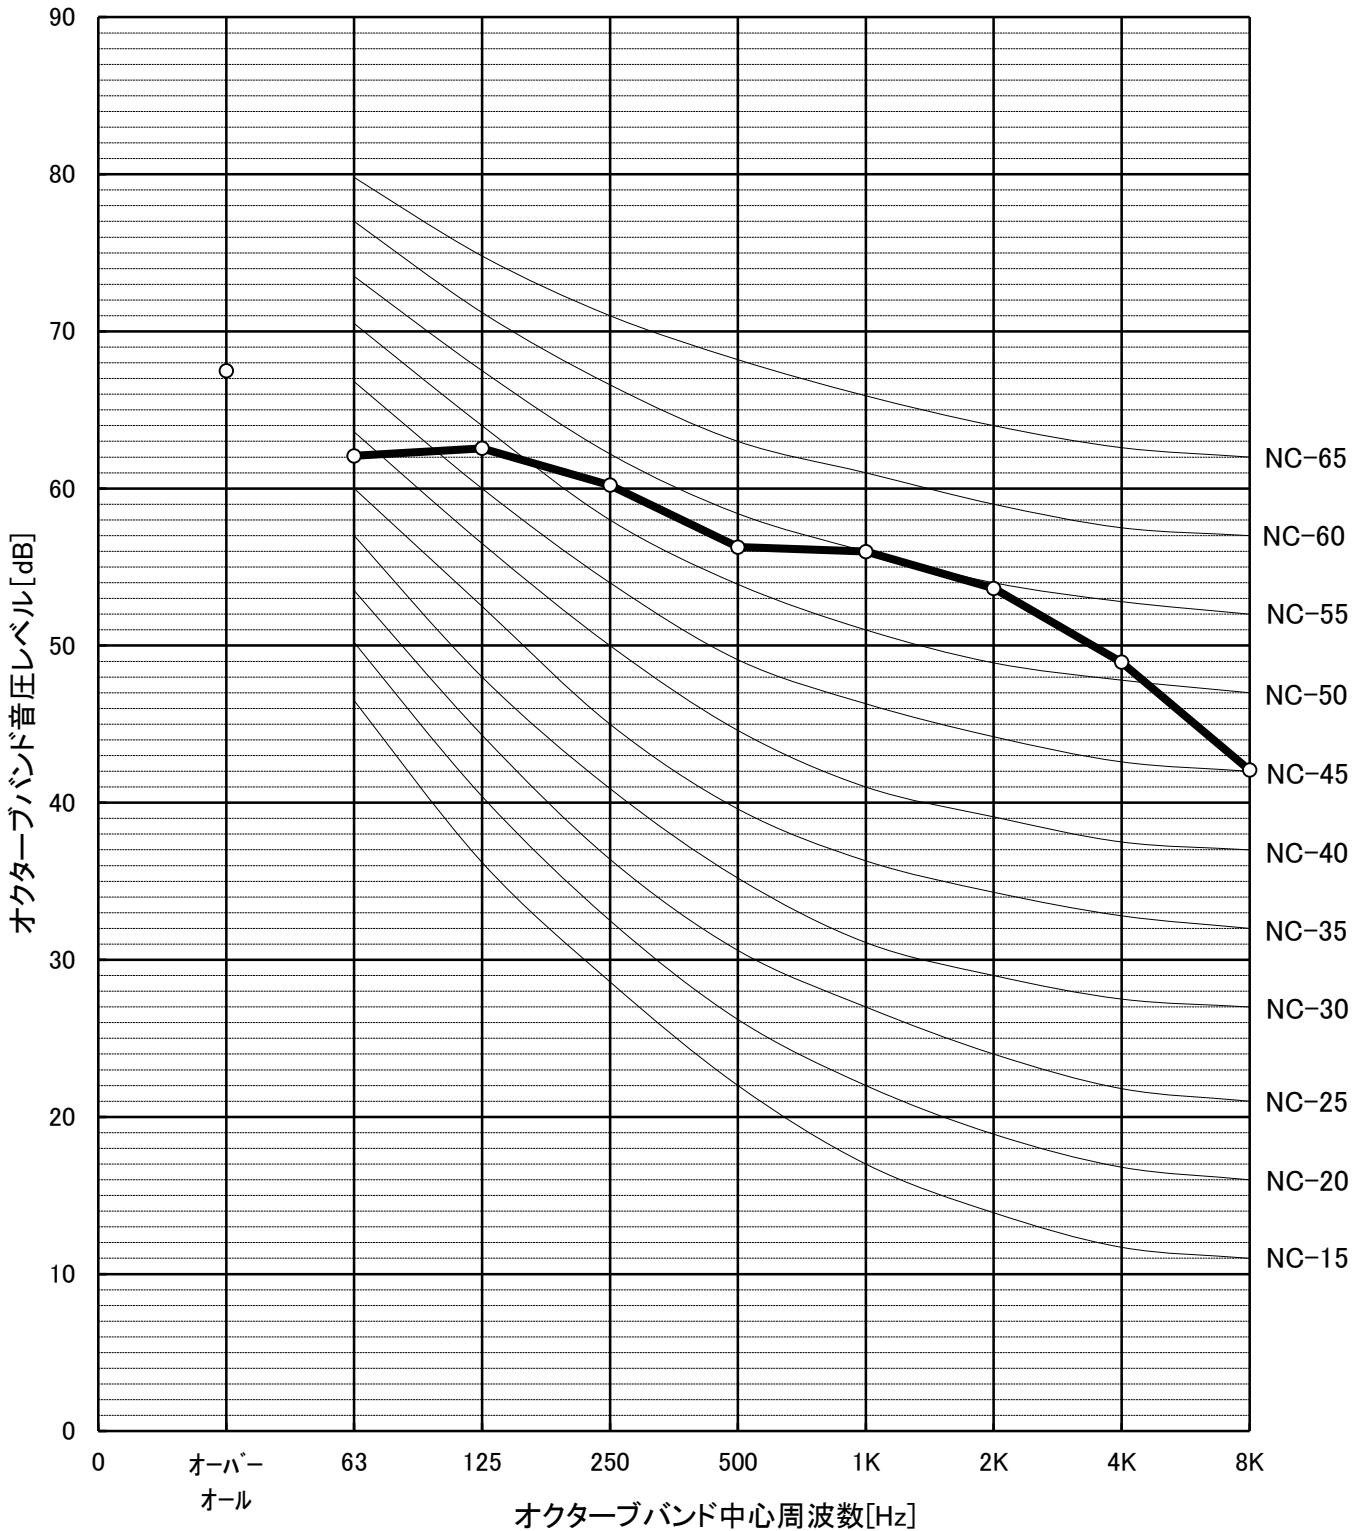

騒音分析成績書

騒音計 NL-52
 暗騒音 25dB以下
 測定場所 無響室
 作成日 2020/6/5

被測定物 **BF-23S₄** (60Hz)
 備考 側面騒音 (1.5m)
 定格静圧
 50 (Pa)

騒音分析成績書

騒音計 NL-52
 暗騒音 25dB以下
 測定場所 無響室
 作成日 2020/6/5

被測定物 **BF-23S₄** (60Hz)
 備考 吸込騒音 (1.5m)
 定格静圧
 50 (Pa)