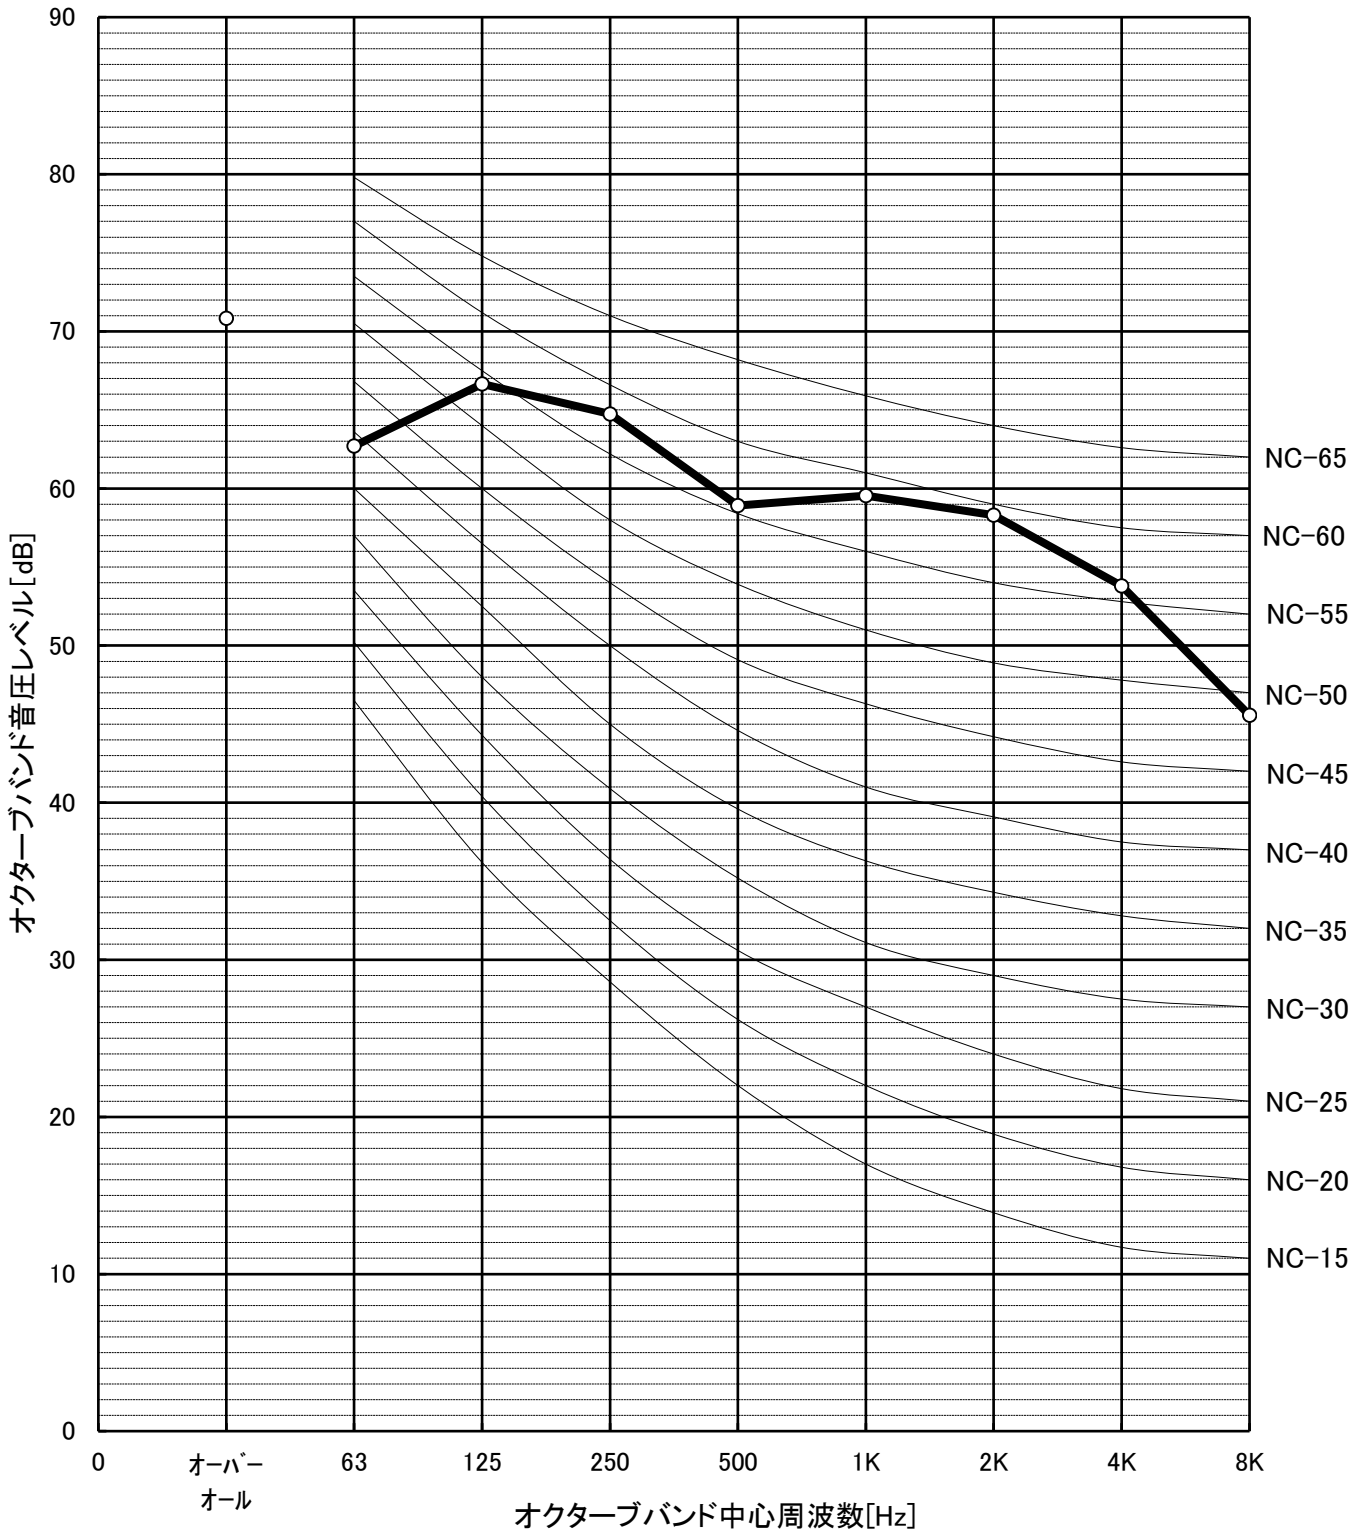

# 騒音分析成績書

騒音計 NL-52  
 暗騒音 25dB以下  
 測定場所 無響室  
 作成日 2020/6/5

被測定物 **BF-25T<sub>4</sub>** (60Hz)  
 備考 側面騒音 (1.5m)  
 定格静圧  
 50 (Pa)

# 騒音分析成績書

騒音計 NL-52  
 暗騒音 25dB以下  
 測定場所 無響室  
 作成日 2020/6/5

被測定物 **BF-25T<sub>4</sub>** (60Hz)  
 備考 吸込騒音 (1.5m)  
 定格静圧  
 50 (Pa)