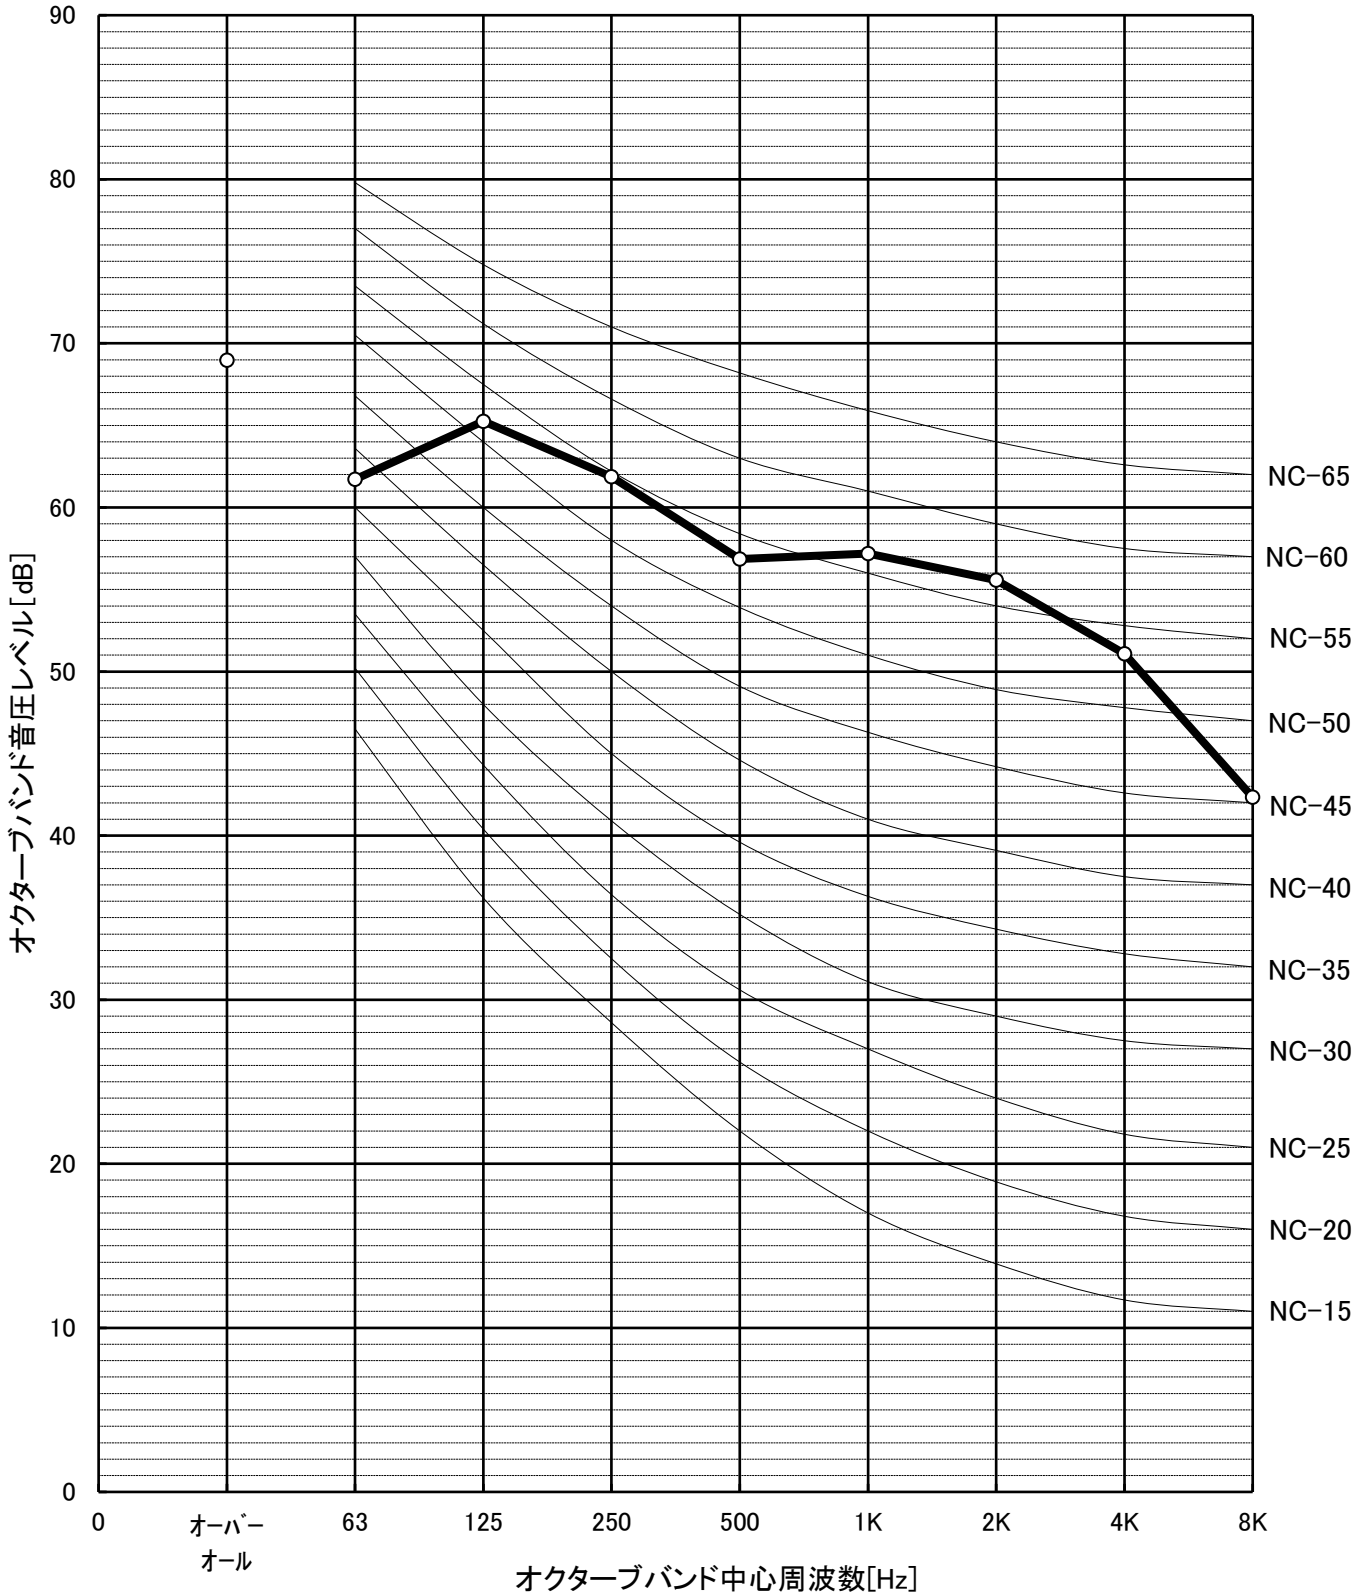

騒音分析計算書

騒音計 NL-52
 暗騒音 25dB以下
 測定場所 無響室

被測定物 BF-25T₅ (50Hz)

備考 側面騒音 (1.5m)

定格静圧
0 (Pa)

騒音分析計算書

騒音計 NL-52
 暗騒音 25dB以下
 測定場所 無響室

被測定物 BF-25T₅ (50Hz)