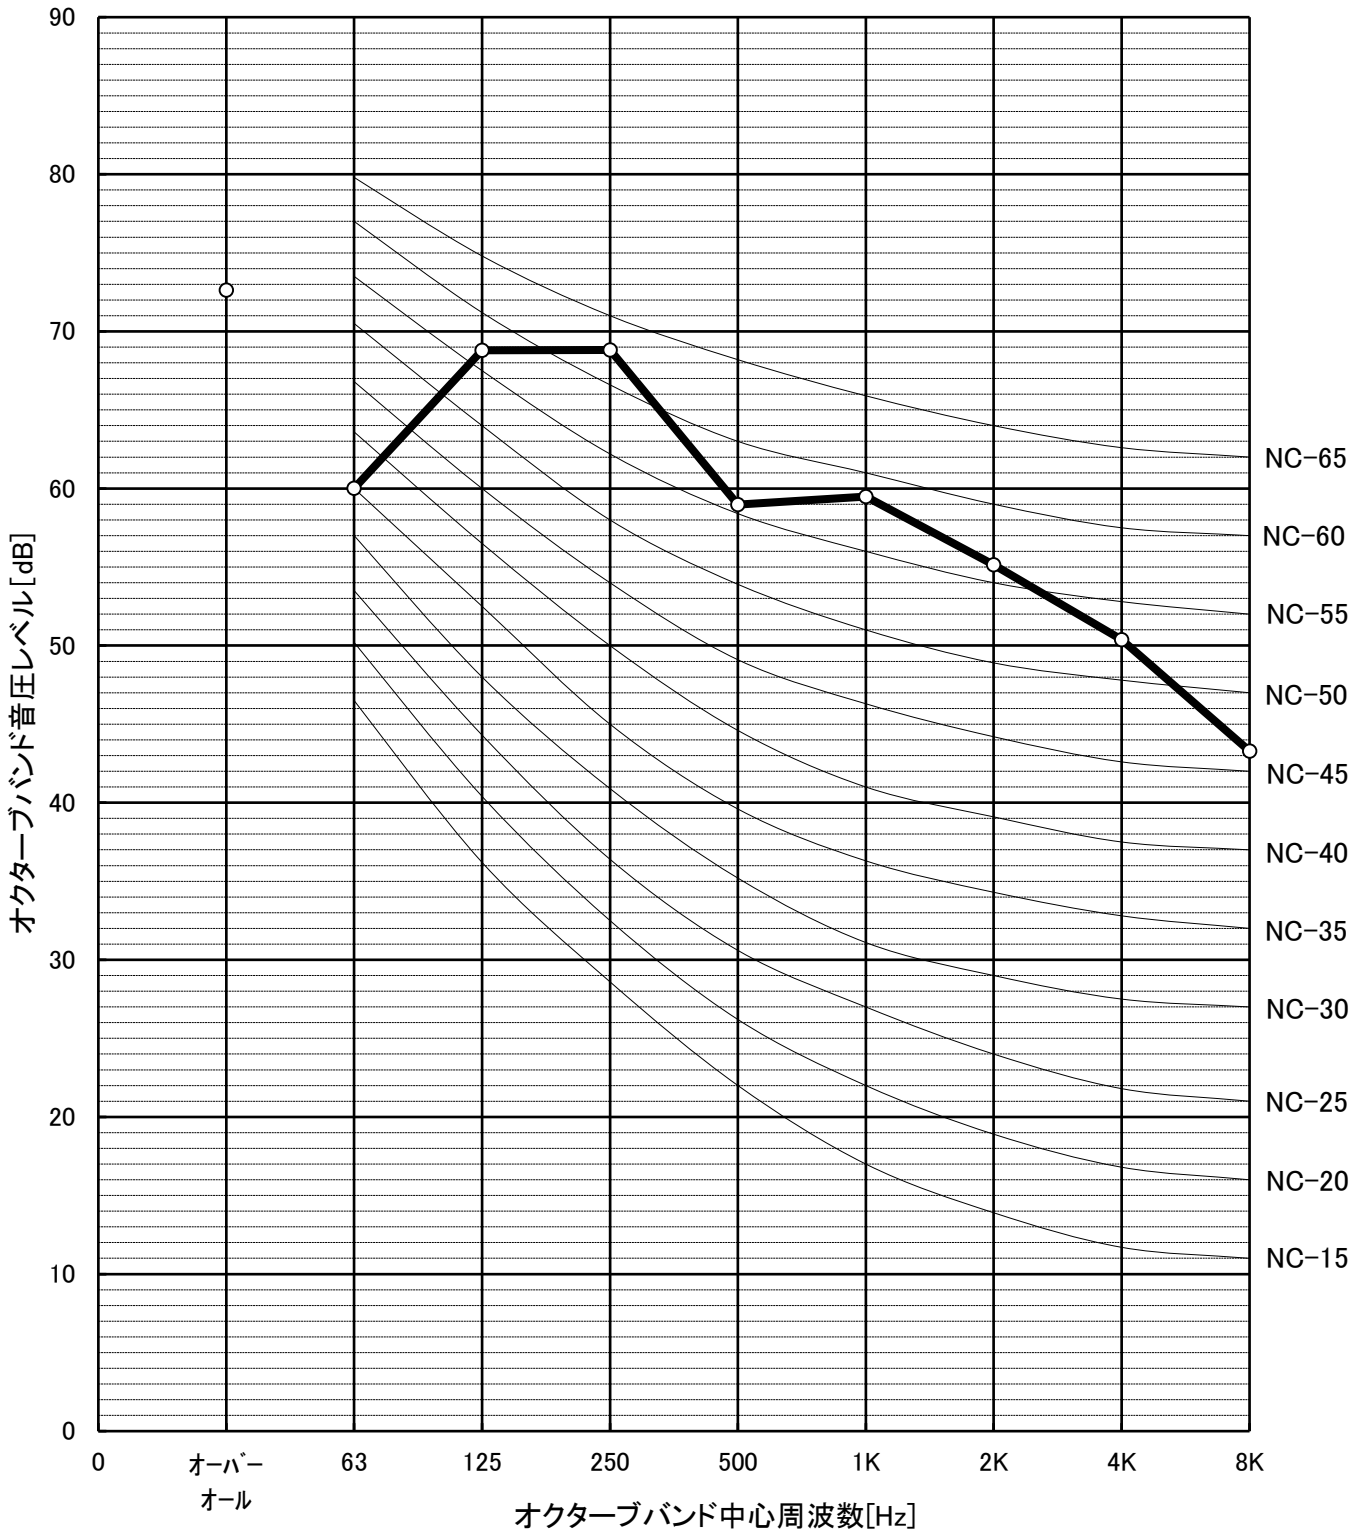

騒音分析成績書

騒音計 NA-20
暗騒音 25dB以下
測定場所 無響室
作成日 2020/6/5

被測定物 BF-28T₄ (50Hz)
備考 側面騒音 (1.5m)
定格静圧 0 (Pa)

騒音分析成績書

騒音計 NA-20
 暗騒音 25dB以下
 測定場所 無響室
 作成日 2020/6/5

被測定物 **BF-28T₄** (50Hz)
 備考 吸込騒音 (1.5m)
 定格静圧
 0 (Pa)