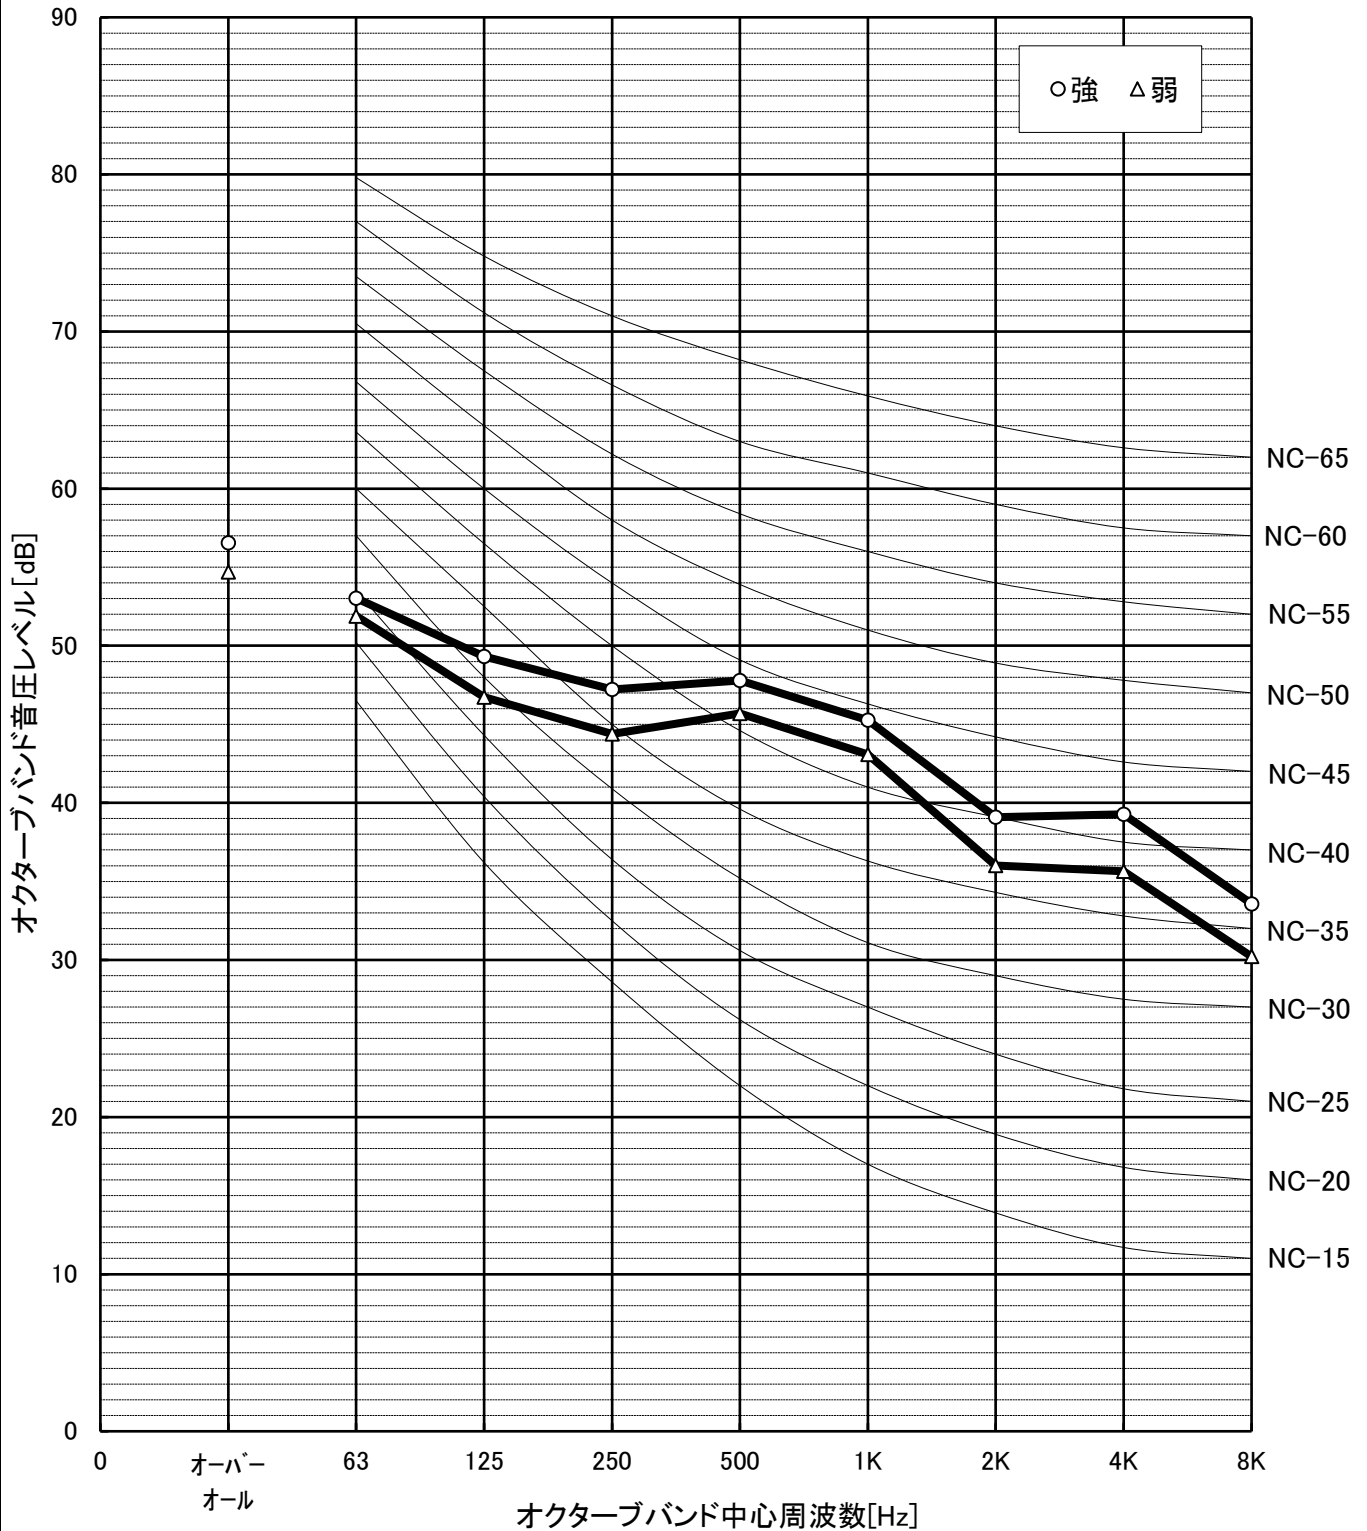

騒音分析成績書

騒音計音計
暗騒音騒音
測定場所25dB以下
試験日UR無響室
2018/1/8

被測定物 BFS-150SG (60Hz)
備考 吸込騒音 (1.5m)

	定格静圧	騒音値
強:	265 (Pa)	50.0 (dB-A)
弱:	184 (Pa)	47.5 (dB-A)

騒音分析成績書

騒音計音計 NL-52
 暗騒音 25dB以下
 測定場所 UR無響室
 試験日 2018/1/8

被測定物 BFS-150SG (60Hz)
 備考 吐出騒音 (斜め45° 1.5m)

	定格静圧	騒音値
強:	265 (Pa)	63.0 (dB-A)
弱:	184 (Pa)	58.0 (dB-A)