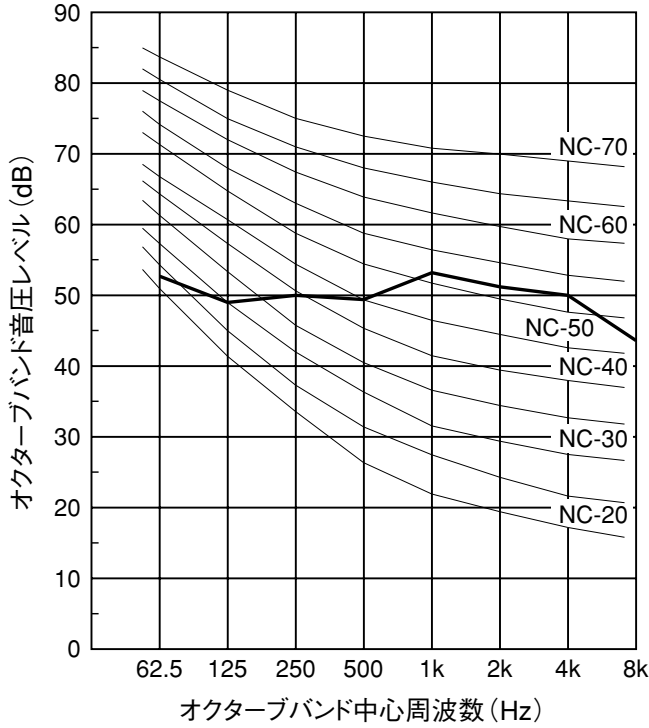

50Hz

● BFS-150TX

吸込側

側面

60Hz

● BFS-150TX

吸込側

側面