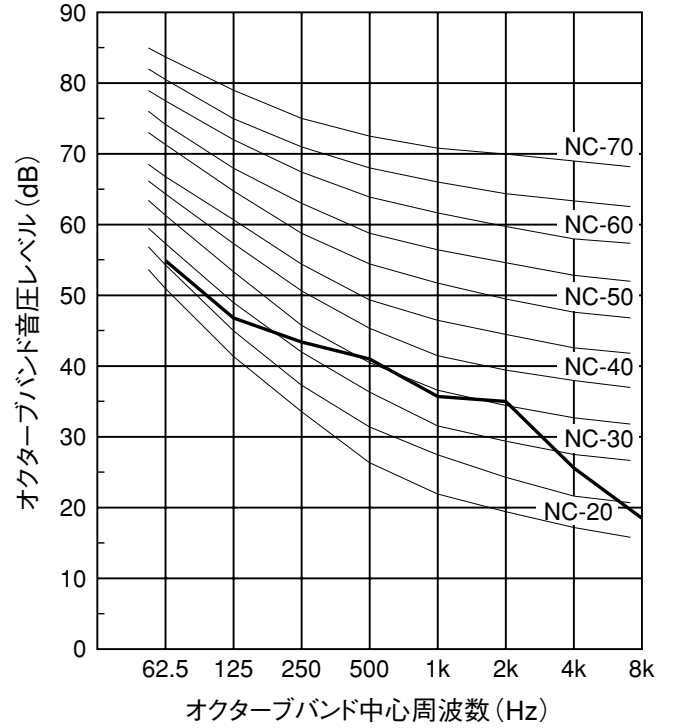

50Hz

● BFS-150TX

吸込側

側面

60Hz

● BFS-150TX

吸込側

側面