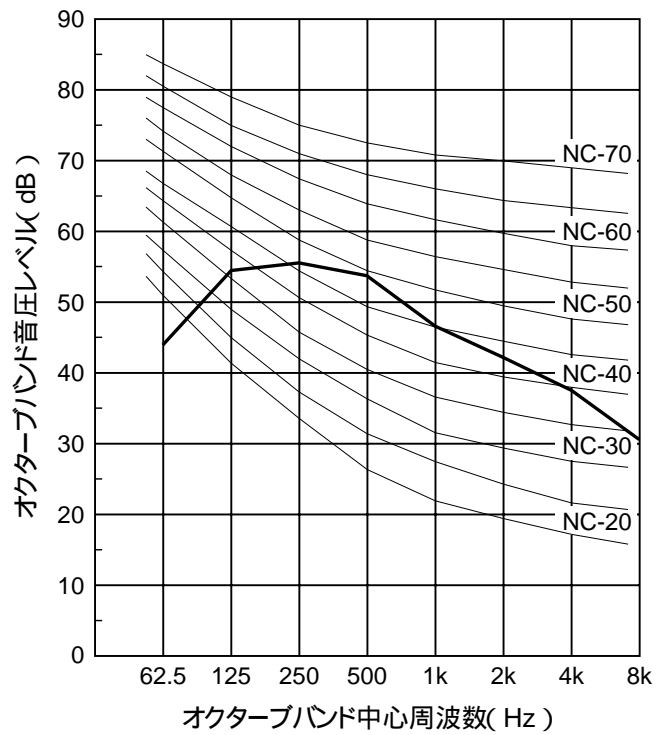

50Hz

EFG-40MT

排気

60Hz

EFG-40MT

排気