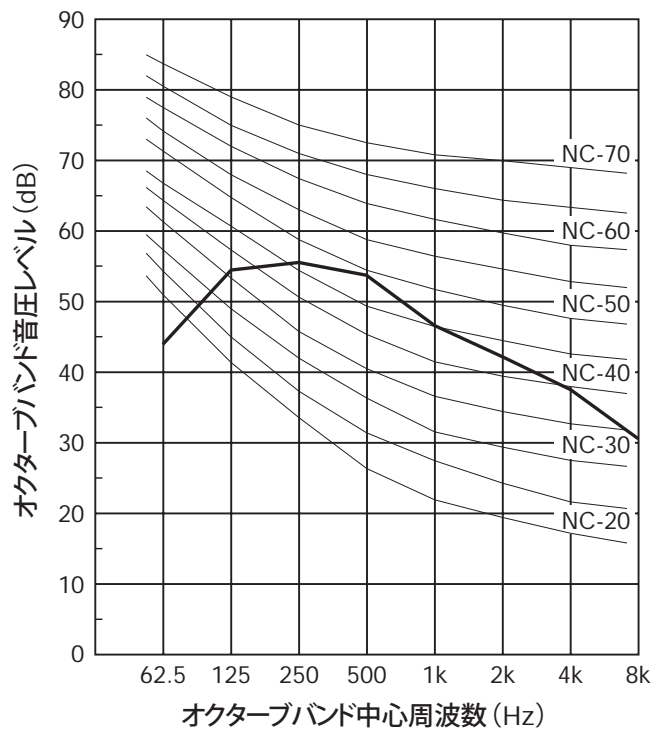

# 50Hz

● EFG-40MT

排気