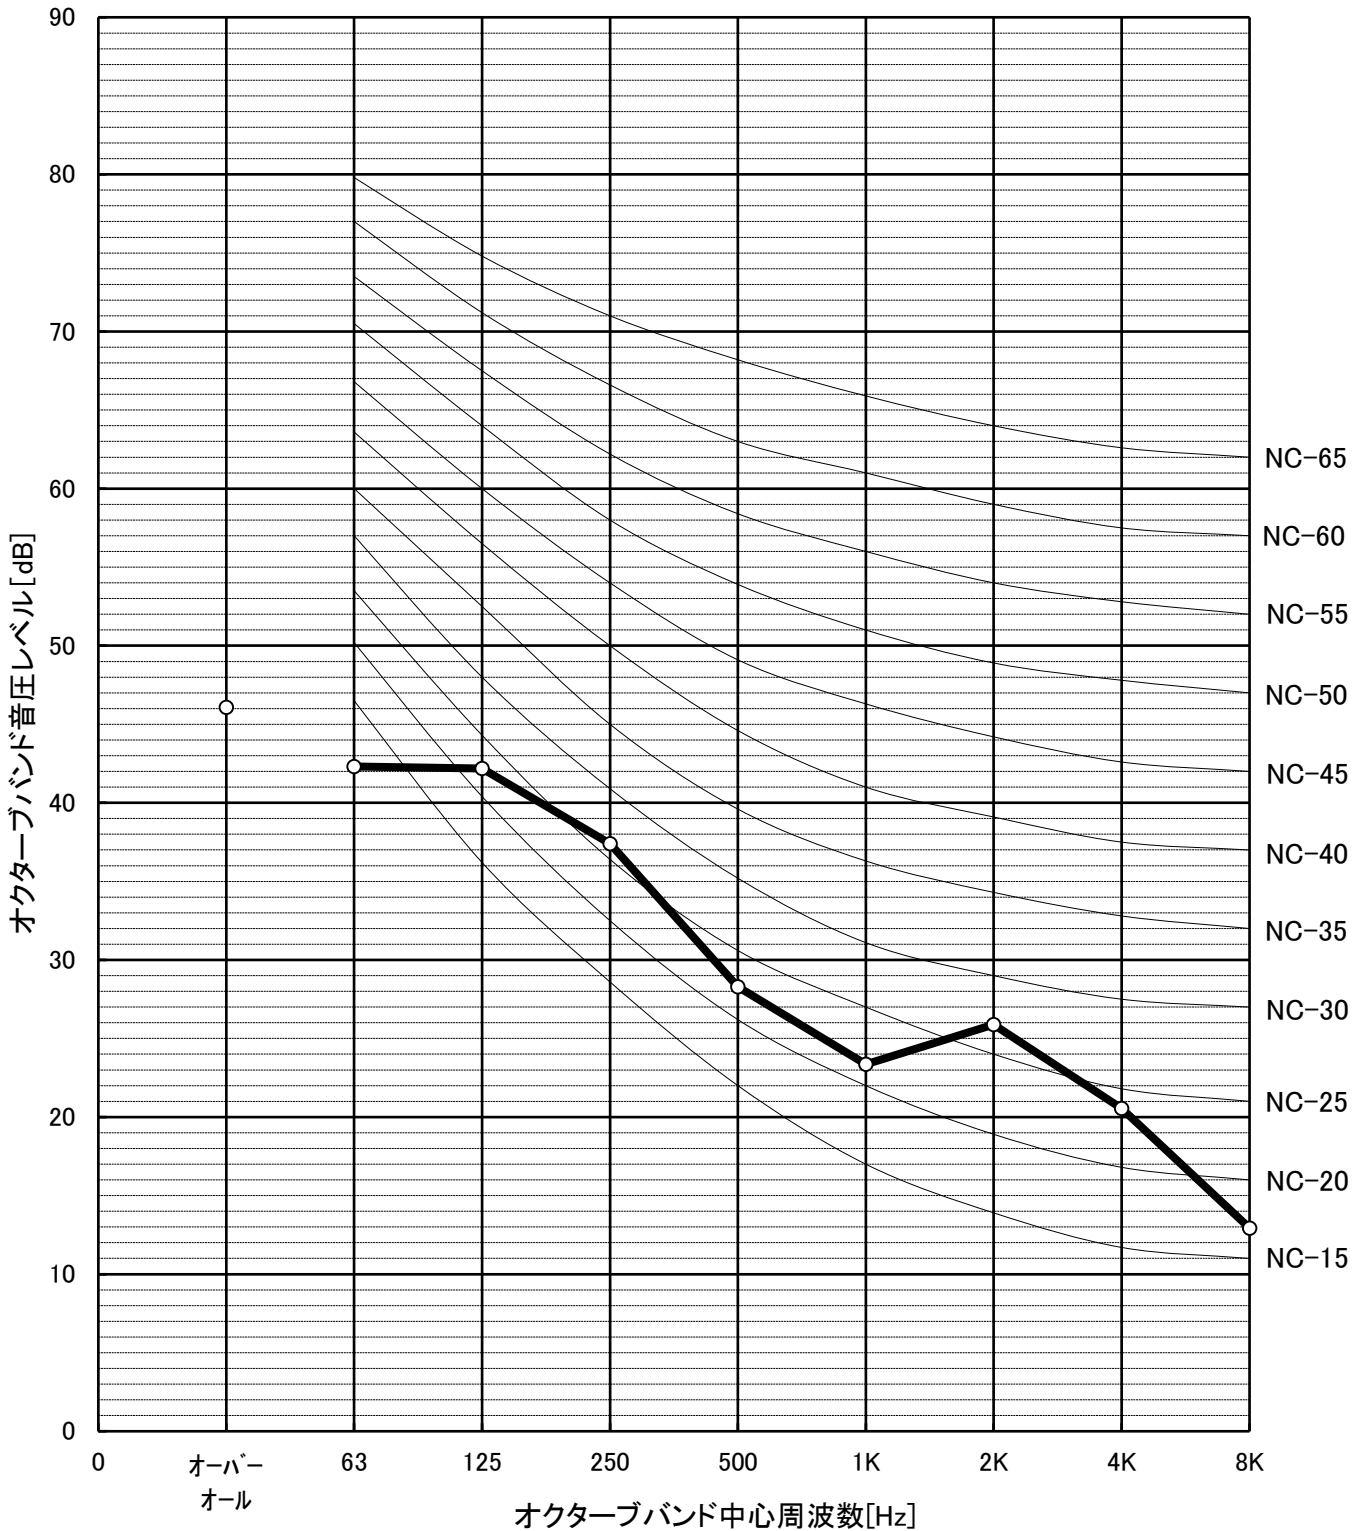

# 騒音分析成績書

騒音計音 NL-52  
暗騒音 25dB以下  
測定場所 無響室  
作成日 2020/6/5

被測定物 JF-30SA (50Hz)  
備考 側面騒音 (1.5m)  
定格静圧  
40 (Pa)

# 騒音分析成績書

騒音計音 NL-52  
暗騒音 25dB以下  
測定場所 無響室  
作成日 2020/6/5

被測定物 JF-30SA (50Hz)  
備考 吸込騒音 (1.5m)  
定格静圧  
40 (Pa)