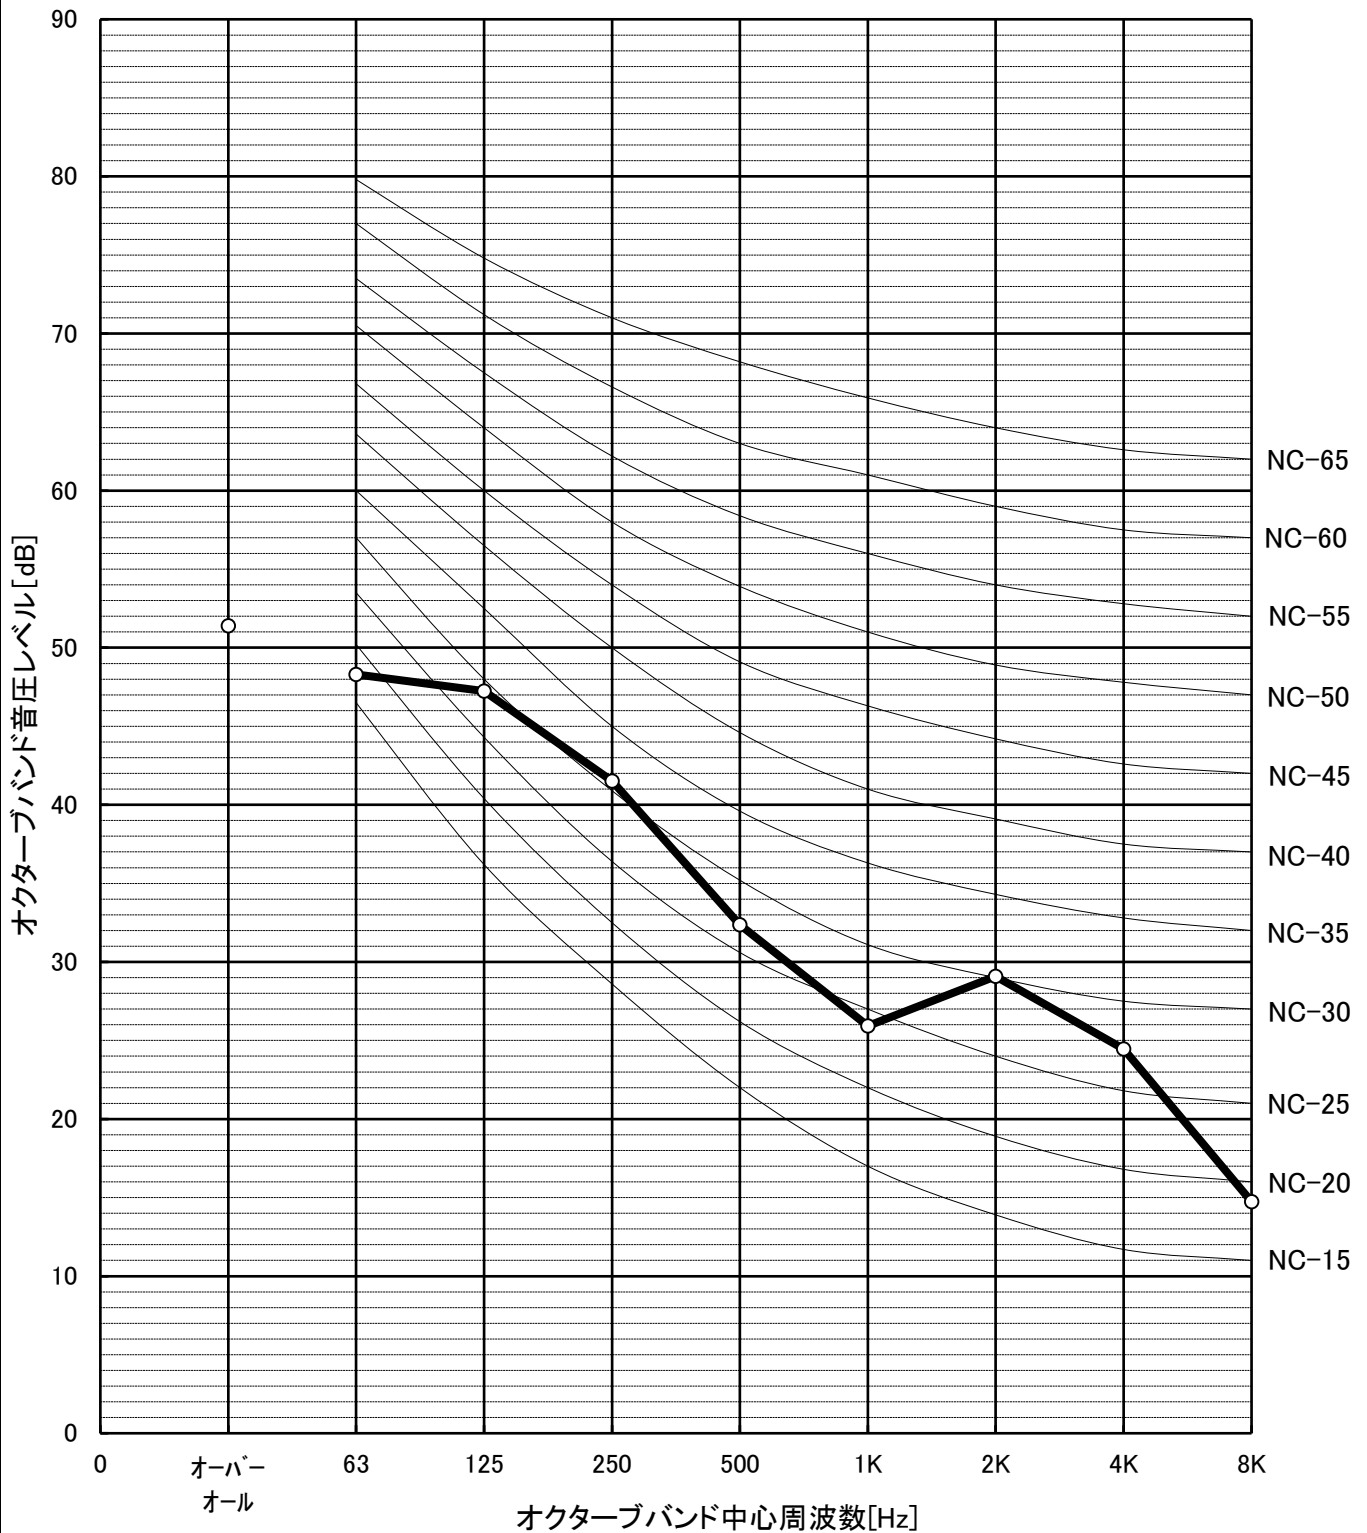

騒音分析成績書

騒音計音 NL-52
暗騒音 25dB以下
測定場所 無響室
作成日 2020/6/5

被測定物 JF-30SA (60Hz)
備考 側面騒音 (1.5m)
定格静圧
63 (Pa)

騒音分析成績書

騒音計音計
暗騒音 NL-52
測定場所 25dB以下
作成日 無響室
2020/6/5

被測定物 JF-30SA (60Hz)
備考 吸込騒音 (1.5m)
定格静圧
63 (Pa)