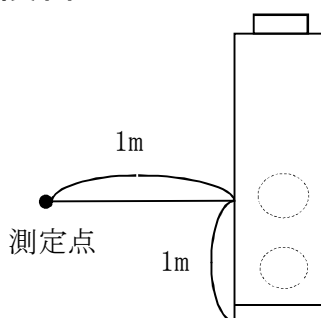

# 騒音分析成績書

騒音計	リオン普通騒音計
暗騒音	25dB(A)以下
測定場所	無響室
機種名	LB-100DF6-60
電源仕様	単相交流200V 60Hz
換気モード	ロスナイ換気
測定条件	本体正面 前方1m 床上1m

吹出し口は  
すべて消音

- 特強
- 強
- × 弱

# 騒音分析成績書

騒音計	リオン普通騒音計
暗騒音	25dB(A)以下
測定場所	無響室
機種名	LB-100DF6-60
電源仕様	単相交流200V 60Hz
換気モード	バイパス換気
測定条件	本体正面 前方1m 床上1m

吹出し口は  
すべて消音

- 特強
- 強
- × 弱