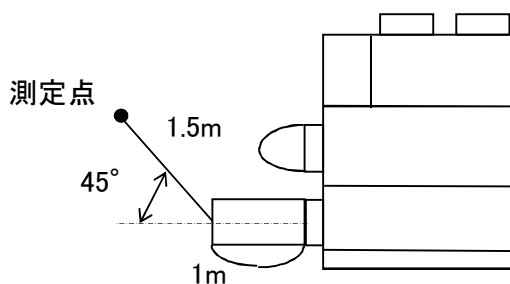

騒音分析成績書

※SA以外は消音

騒音計	リオン普通騒音計
暗騒音	25dB(A)以下
測定場所	無響室
機種名	LB-100DF6-60
電源仕様	単相交流200V 60Hz
換気モード	ロスナイ換気
測定条件	給気吹出し45° 1.5m