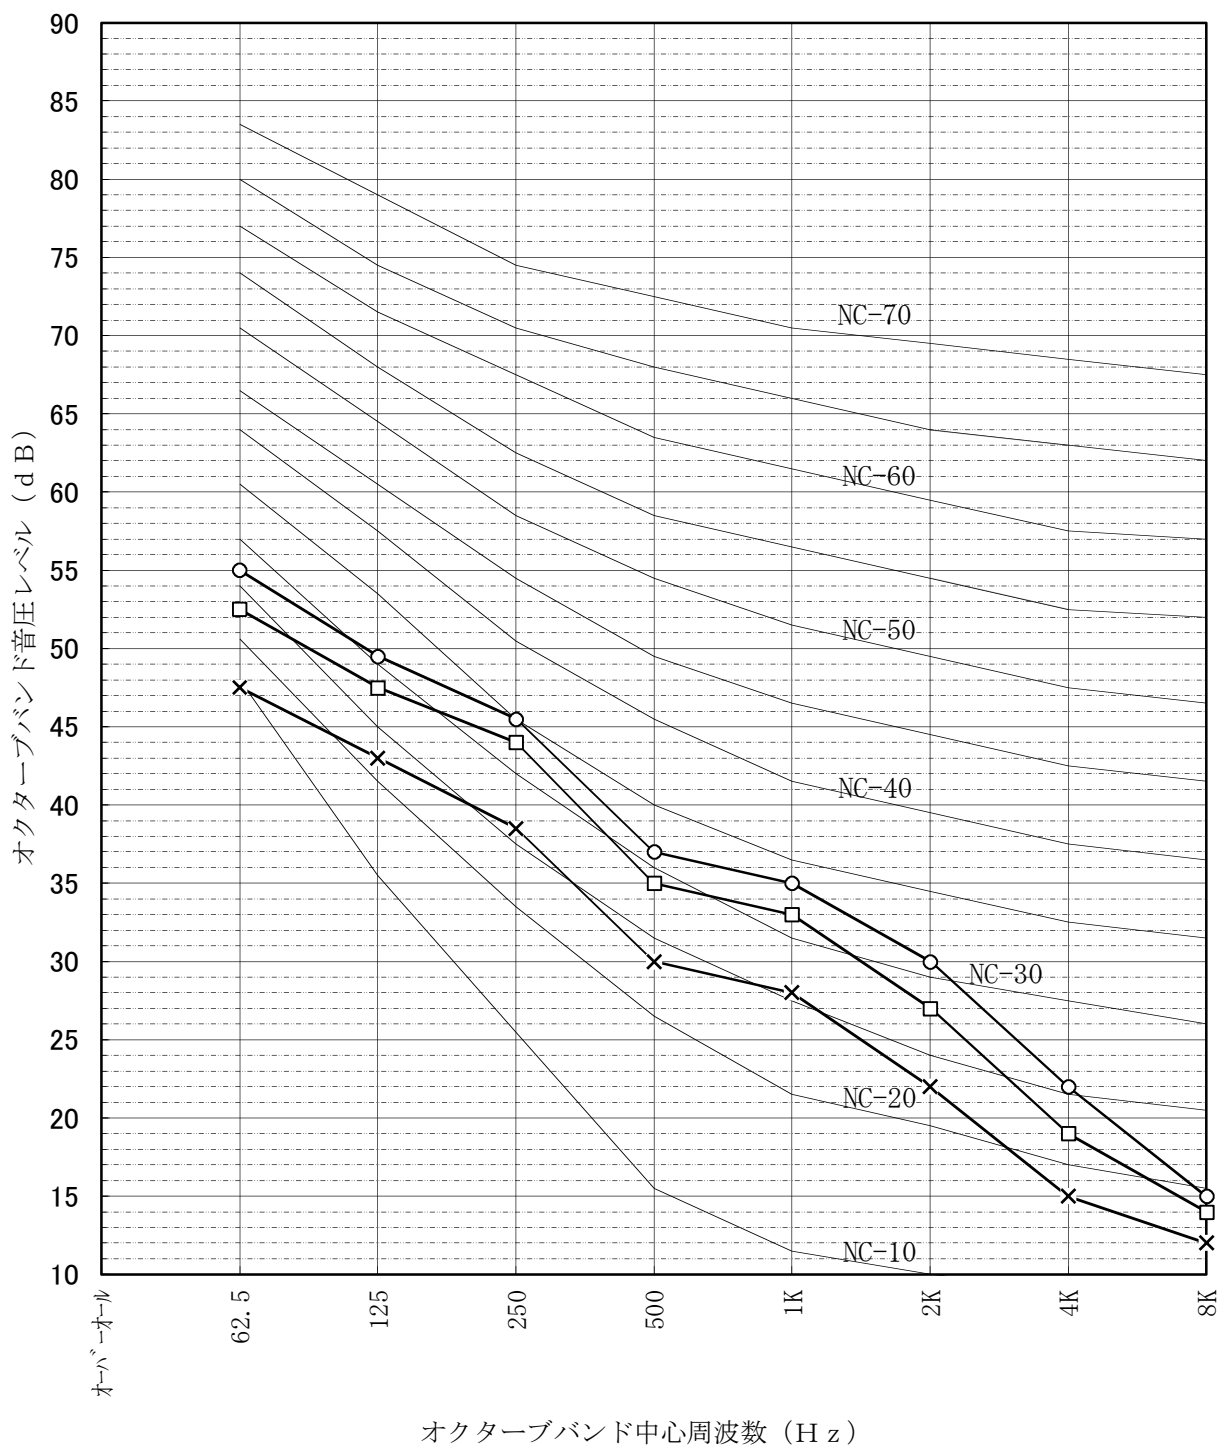

# 騒音分析成績書

騒音計	リオン普通騒音計
暗騒音	25dB(A)以下
測定場所	無響室
機種名	LB-100DF6-60
電源仕様	単相交流200V 60Hz
換気モード	ロスナイ換気
測定条件	本体正面 前方1m 床上1m

吹出し口は  
すべて消音

- 特強
- 強
- × 弱

# 騒音分析成績書

騒音計	リオン普通騒音計
暗騒音	25dB(A)以下
測定場所	無響室
機種名	LB-100DF6-60
電源仕様	単相交流200V 60Hz
換気モード	バイパス換気
測定条件	本体正面 前方1m 床上1m

吹出し口は  
すべて消音

- 特強
- 強
- × 弱

# 騒音分析成績書

※SA以外は消音

騒音計	リオン普通騒音計
暗騒音	25dB(A)以下
測定場所	無響室
機種名	LB-100DF6-60
電源仕様	単相交流200V 60Hz
換気モード	ロスナイ換気
測定条件	給気吹出し45° 1.5m

- 特強
- 強
- × 弱