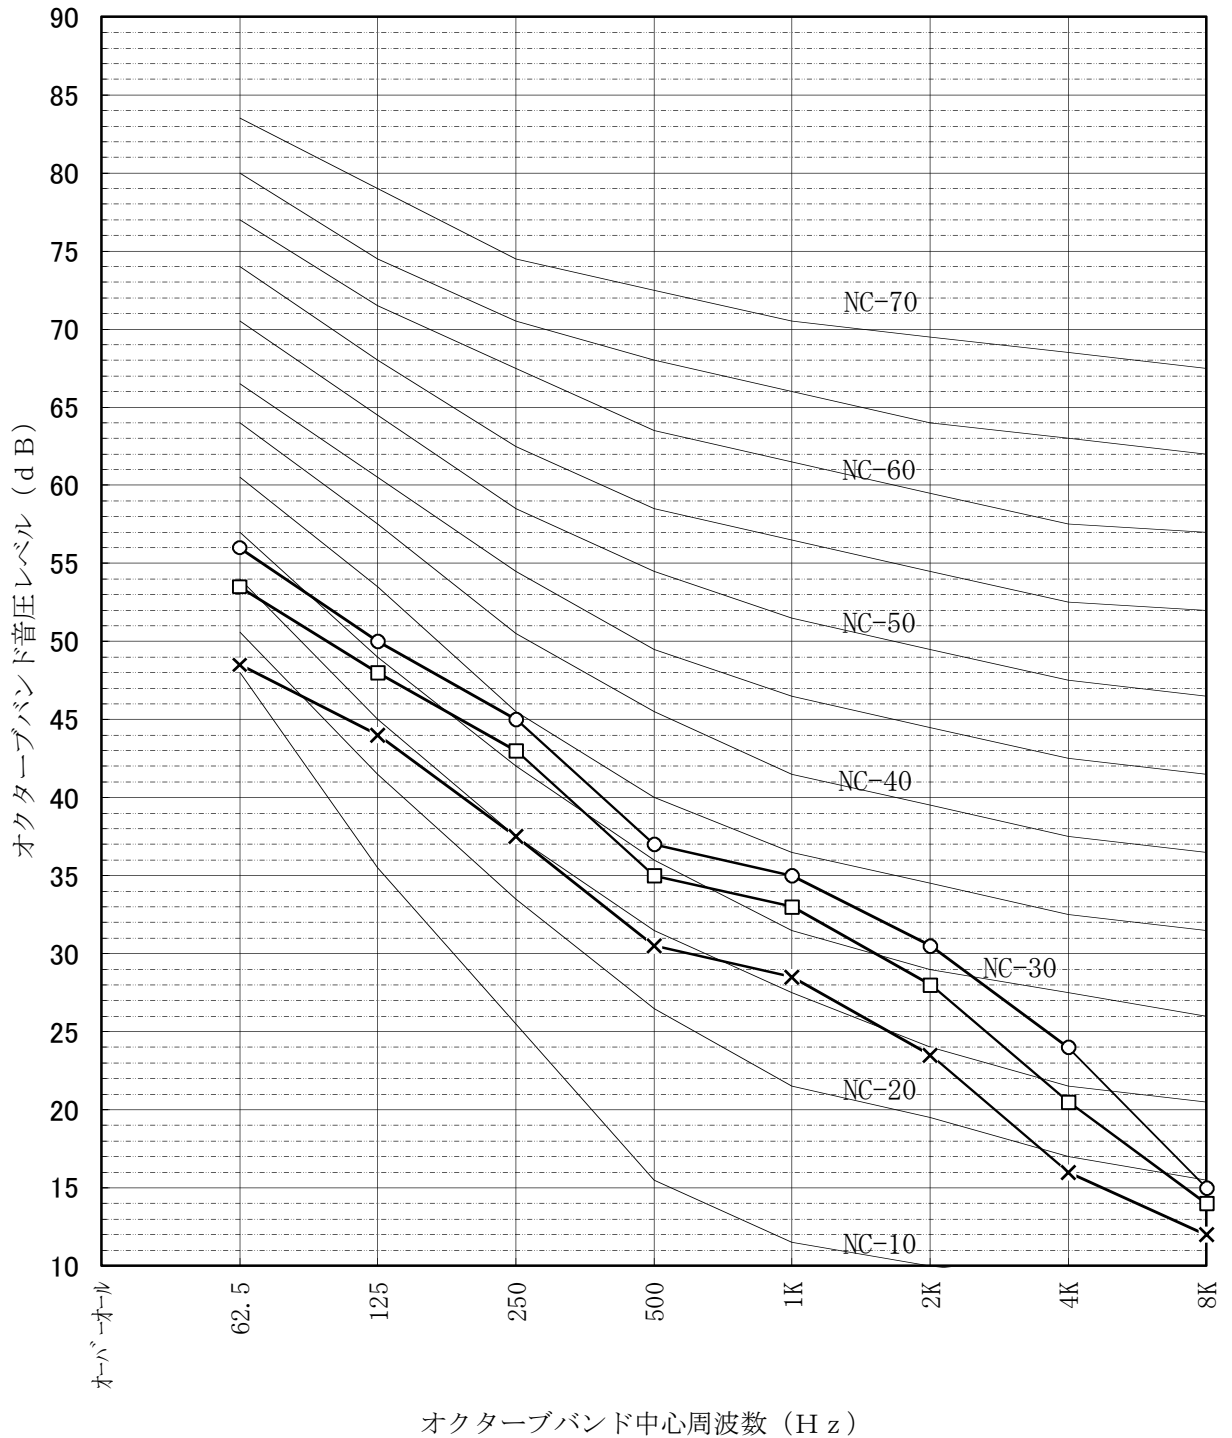

# 騒音分析成績書

騒音計	リオン普通騒音計
暗騒音	25dB(A)以下
測定場所	無響室
機種名	LB-100DF6-60
電源仕様	単相交流200V 60Hz
換気モード	ロスナイ換気
測定条件	本体正面 前方1m 床上1m

吹出し口は  
すべて消音

- 特強
- 強
- × 弱

# 騒音分析成績書

騒音計	リオン普通騒音計
暗騒音	25dB(A)以下
測定場所	無響室
機種名	LB-100DF6-60
電源仕様	単相交流200V 60Hz
換気モード	バイパス換気
測定条件	本体正面 前方1m 床上1m

吹出し口は  
すべて消音

- 特強
- 強
- × 弱

# 騒音分析成績書

※SA以外は消音

騒音計	リオン普通騒音計
暗騒音	25dB(A)以下
測定場所	無響室
機種名	LB-100DF6-60
電源仕様	単相交流200V 60Hz
換気モード	ロスナイ換気
測定条件	給気吹出し45° 1.5m

- 特強
- 強
- × 弱