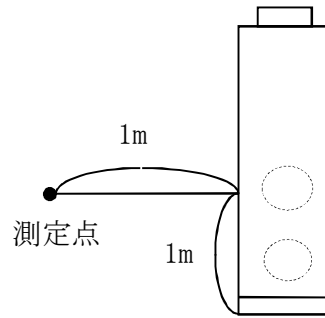

# 騒音分析成績書

騒音計	リオン普通騒音計
暗騒音	25dB(A)以下
測定場所	無響室
機種名	LB-100DF6-60
電源仕様	単相交流200V 60Hz
換気モード	ロスナイ換気
測定条件	本体正面 前方1m 床上1m

吹出し口は  
すべて消音

- 特強
- 強
- × 弱

# 騒音分析成績書

騒音計	リオン普通騒音計
暗騒音	25dB(A)以下
測定場所	無響室
機種名	LB-100DF6-60
電源仕様	単相交流200V 60Hz
換気モード	バイパス換気
測定条件	本体正面 前方1m 床上1m

吹出し口は  
すべて消音

- 特強
- 強
- × 弱