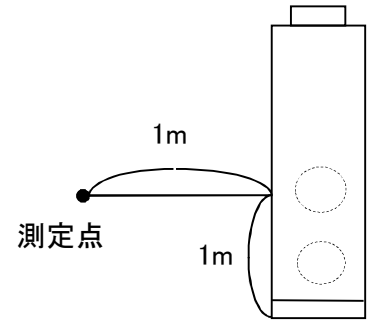

騒音分析成績書

騒音計	リオン普通騒音計
暗騒音	25dB(A)以下
測定場所	無響室
機種名	LB-150DF6-50
電源仕様	三相交流200V 50Hz
換気モード	ロスナイ換気
測定条件	本体正面 前方1m 床上1m

騒音分析成績書

騒音計	リオン普通騒音計
暗騒音	25dB(A)以下
測定場所	無響室
機種名	LB-150DF6-50
電源仕様	三相交流200V 50Hz
換気モード	バイパス換気
測定条件	本体正面 前方1m 床上1m

騒音分析成績書

騒音計	リオン普通騒音計
暗騒音	25dB(A)以下
測定場所	無響室
機種名	LB-150DF6-50
電源仕様	三相交流200V 50Hz
換気モード	ロスナイ換気
測定条件	給気吹出し45° 1.5m