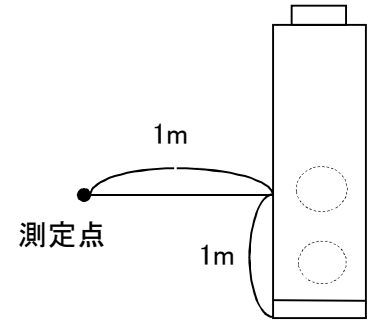

騒音分析成績書

騒音計	リオン普通騒音計
暗騒音	25dB(A)以下
測定場所	無響室
機種名	LB-150DF6-50
電源仕様	三相交流200V 50Hz
換気モード	ロスナイ換気
測定条件	本体正面 前方1m 床上1m

騒音分析成績書

騒音計	リオン普通騒音計
暗騒音	25dB(A)以下
測定場所	無響室
機種名	LB-150DF6-50
電源仕様	三相交流200V 50Hz
換気モード	バイパス換気
測定条件	本体正面 前方1m 床上1m

騒音分析成績書

騒音計	リオン普通騒音計
暗騒音	25dB(A)以下
測定場所	無響室
機種名	LB-150DF6-50
電源仕様	三相交流200V 50Hz
換気モード	ロスナイ換気
測定条件	給気吹出し45° 1.5m