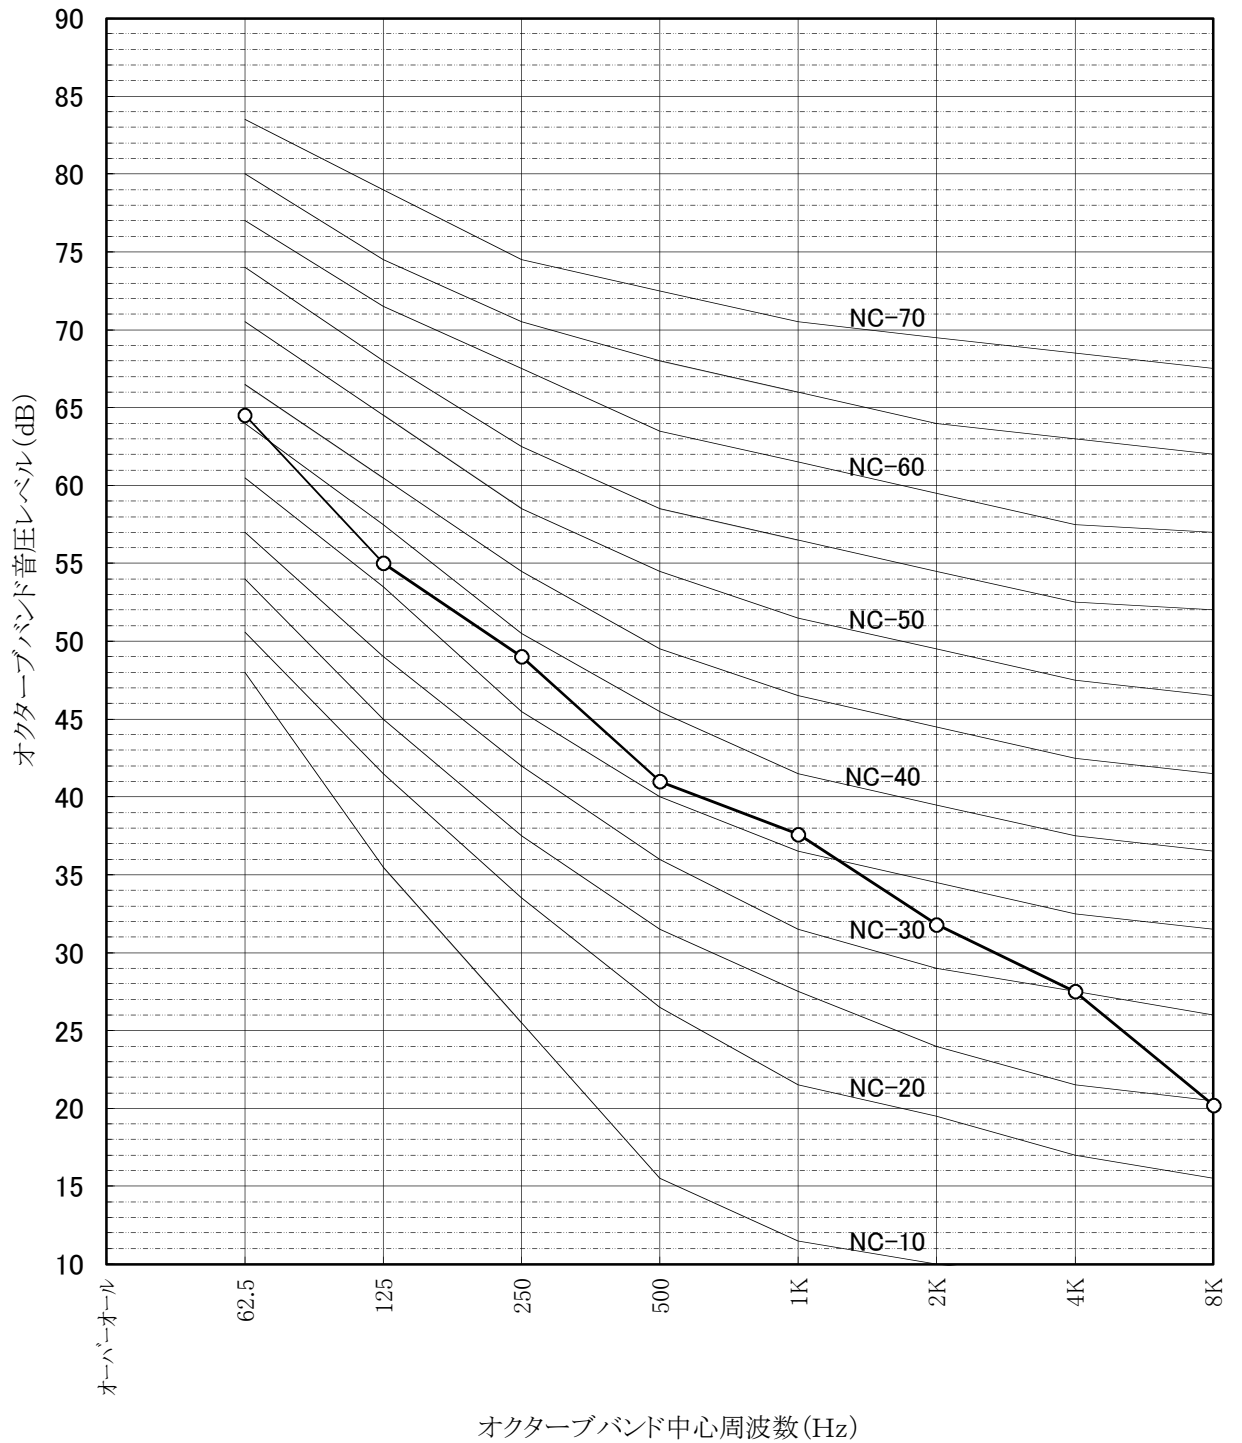

騒音分析成績書

騒音計	リオン普通騒音計
暗騒音	25dB(A)以下
測定場所	無響室
機種名	LB-150DF6-50
電源仕様	三相交流200V 50Hz
換気モード	ロスナイ換気
測定条件	本体正面 前方1m 床上1m

騒音分析成績書

騒音計	リオン普通騒音計
暗騒音	25dB(A)以下
測定場所	無響室
機種名	LB-150DF6-50
電源仕様	三相交流200V 50Hz
換気モード	バイパス換気
測定条件	本体正面 前方1m 床上1m

騒音分析成績書

騒音計	リオン普通騒音計
暗騒音	25dB(A)以下
測定場所	無響室
機種名	LB-150DF6-50
電源仕様	三相交流200V 50Hz
換気モード	ロスナイ換気
測定条件	給気吹出し45° 1.5m