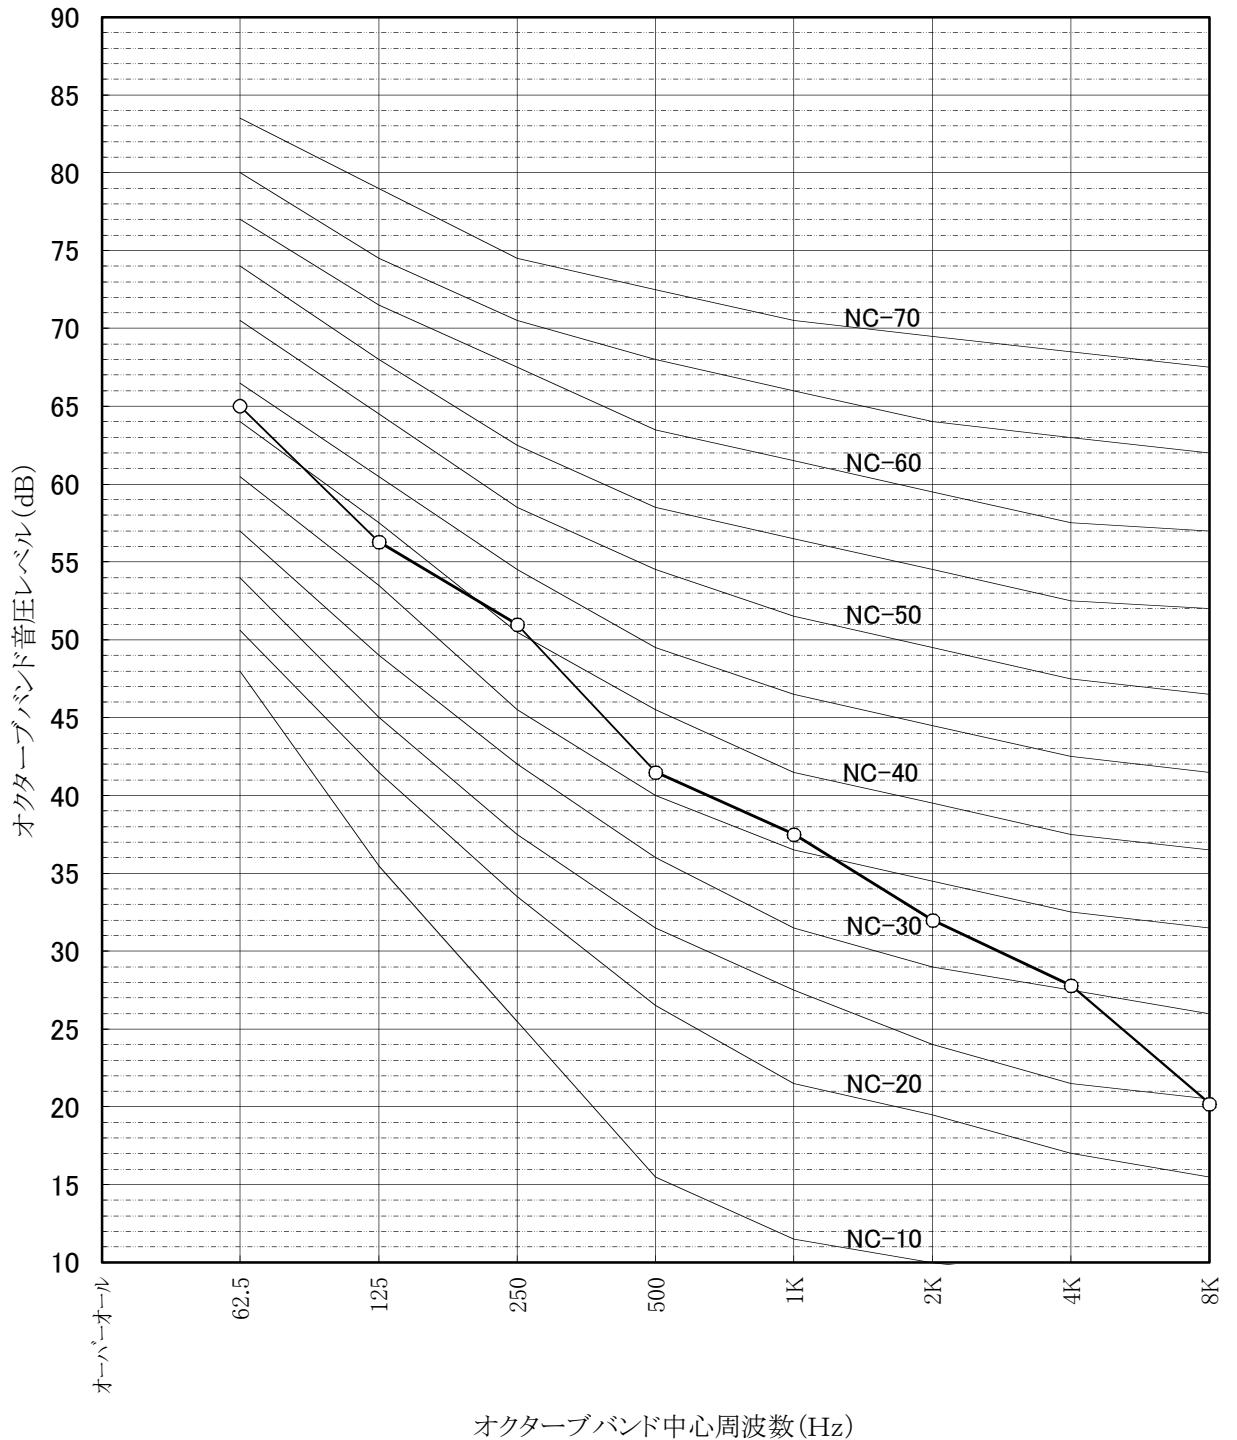

騒音分析成績書

騒音計	リオン普通騒音計
暗騒音	25dB(A)以下
測定場所	無響室
機種名	LB-150DF6-50
電源仕様	三相交流200V 50Hz
換気モード	ロスナイ換気
測定条件	本体正面 前方1m 床上1m

騒音分析成績書

騒音計	リオン普通騒音計
暗騒音	25dB(A)以下
測定場所	無響室
機種名	LB-150DF6-50
電源仕様	三相交流200V 50Hz
換気モード	バイパス換気
測定条件	本体正面 前方1m 床上1m

騒音分析成績書

騒音計	リオン普通騒音計
暗騒音	25dB(A)以下
測定場所	無響室
機種名	LB-150DF6-50
電源仕様	三相交流200V 50Hz
換気モード	ロスナイ換気
測定条件	給気吹出し45° 1.5m