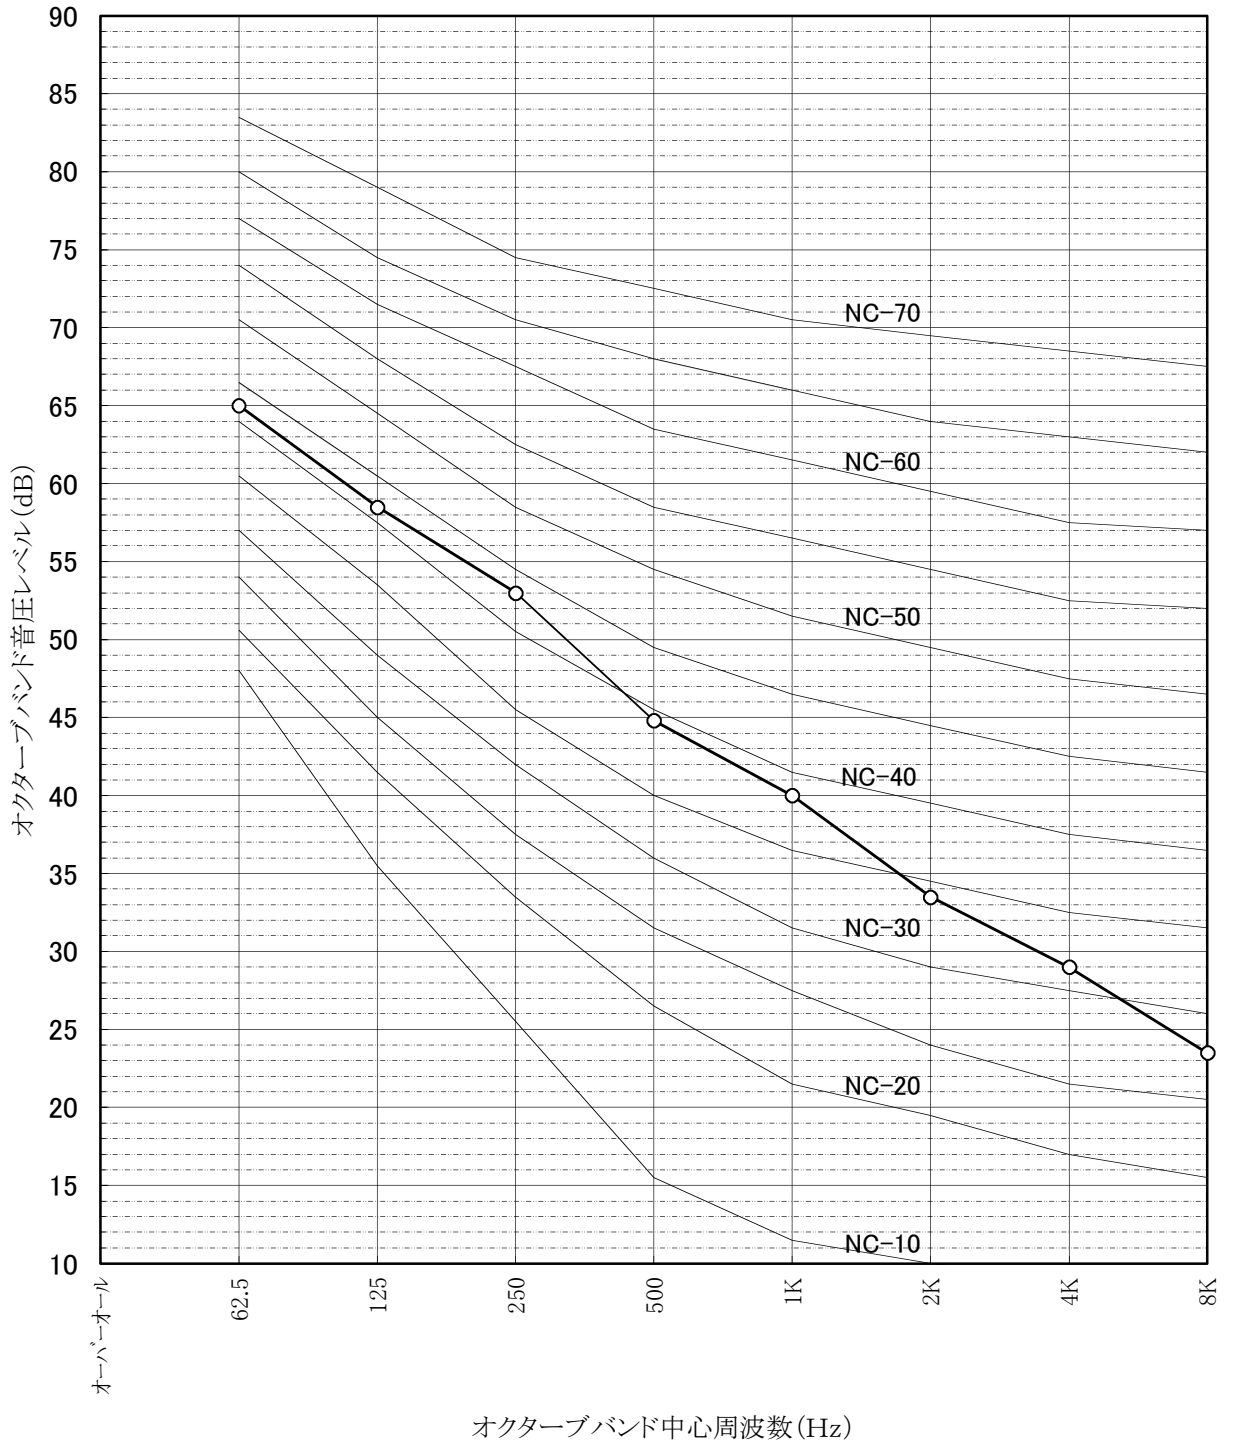

# 騒音分析成績書

騒音計	リオン普通騒音計
暗騒音	25dB(A)以下
測定場所	無響室
機種名	LB-150DF6-60
電源仕様	三相交流200V 60Hz
換気モード	ロスナイ換気
測定条件	本体正面 前方1m 床上1m

# 騒音分析成績書

騒音計	リオン普通騒音計
暗騒音	25dB(A)以下
測定場所	無響室
機種名	LB-150DF6-60
電源仕様	三相交流200V 60Hz
換気モード	バイパス換気
測定条件	本体正面 前方1m 床上1m