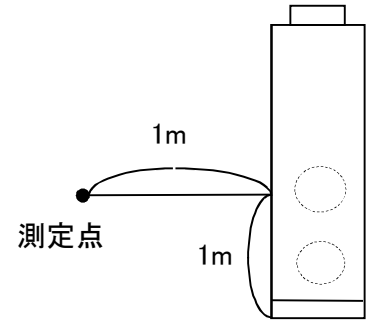

# 騒音分析成績書

騒音計	リオン普通騒音計
暗騒音	25dB(A)以下
測定場所	無響室
機種名	LB-150DF6-60
電源仕様	三相交流200V 60Hz
換気モード	ロスナイ換気
測定条件	本体正面 前方1m 床上1m

# 騒音分析成績書

騒音計	リオン普通騒音計
暗騒音	25dB(A)以下
測定場所	無響室
機種名	LB-150DF6-60
電源仕様	三相交流200V 60Hz
換気モード	バイパス換気
測定条件	本体正面 前方1m 床上1m

## 騒音分析成績書

騒音計	リオン普通騒音計
暗騒音	25dB(A)以下
測定場所	無響室
機種名	LB-150DF6-60
電源仕様	三相交流200V 60Hz
換気モード	ロスナイ換気
測定条件	給気吹出し45° 1.5m