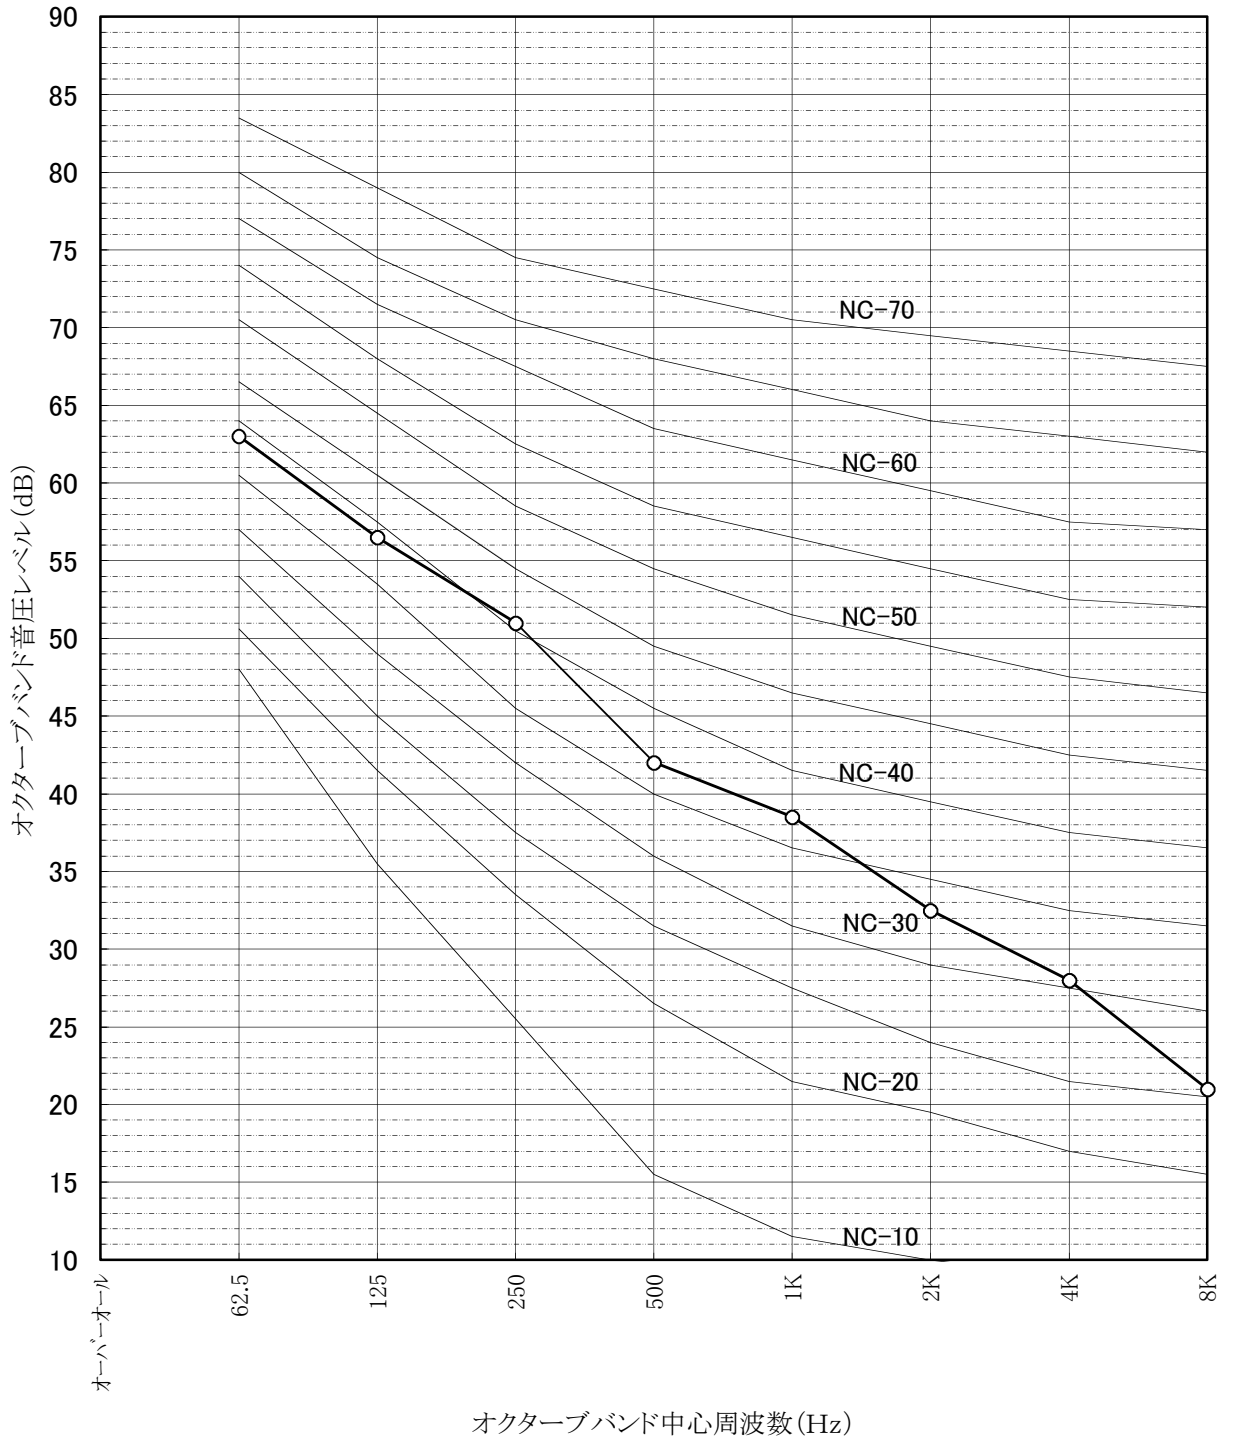

# 騒音分析成績書

騒音計	リオン普通騒音計
暗騒音	25dB(A)以下
測定場所	無響室
機種名	LB-150DF6-60
電源仕様	三相交流200V 60Hz
換気モード	ロスナイ換気
測定条件	本体正面 前方1m 床上1m

# 騒音分析成績書

騒音計	リオン普通騒音計
暗騒音	25dB(A)以下
測定場所	無響室
機種名	LB-150DF6-60
電源仕様	三相交流200V 60Hz
換気モード	バイパス換気
測定条件	本体正面 前方1m 床上1m

## 騒音分析成績書

騒音計	リオン普通騒音計
暗騒音	25dB(A)以下
測定場所	無響室
機種名	LB-150DF6-60
電源仕様	三相交流200V 60Hz
換気モード	ロスナイ換気
測定条件	給気吹出し45° 1.5m