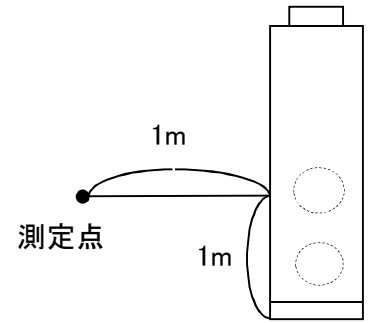

# 騒音分析成績書

騒音計	リオン普通騒音計
暗騒音	25dB(A)以下
測定場所	無響室
機種名	LB-150DF6-60
電源仕様	三相交流200V 60Hz
換気モード	ロスナイ換気
測定条件	本体正面 前方1m 床上1m

# 騒音分析成績書

騒音計	リオン普通騒音計
暗騒音	25dB(A)以下
測定場所	無響室
機種名	LB-150DF6-60
電源仕様	三相交流200V 60Hz
換気モード	バイパス換気
測定条件	本体正面 前方1m 床上1m

## 騒音分析成績書

騒音計	リオン普通騒音計
暗騒音	25dB(A)以下
測定場所	無響室
機種名	LB-150DF6-60
電源仕様	三相交流200V 60Hz
換気モード	ロスナイ換気
測定条件	給気吹出し45° 1.5m