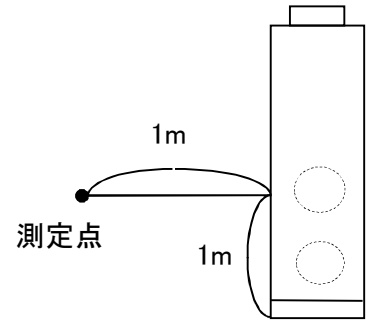

# 騒音分析成績書

騒音計	リオン普通騒音計
暗騒音	25dB(A)以下
測定場所	無響室
機種名	LB-200DF6-50
電源仕様	三相交流200V 50Hz
換気モード	ロスナイ換気
測定条件	本体正面 前方1m 床上1m

# 騒音分析成績書

騒音計	リオン普通騒音計
暗騒音	25dB(A)以下
測定場所	無響室
機種名	LB-200DF6-50
電源仕様	三相交流200V 50Hz
換気モード	バイパス換気
測定条件	本体正面 前方1m 床上1m

## 騒音分析成績書

騒音計	リオン普通騒音計
暗騒音	25dB(A)以下
測定場所	無響室
機種名	LB-200DF6-50
電源仕様	三相交流200V 50Hz
換気モード	ロスナイ換気
測定条件	給気吹出し45° 1.5m