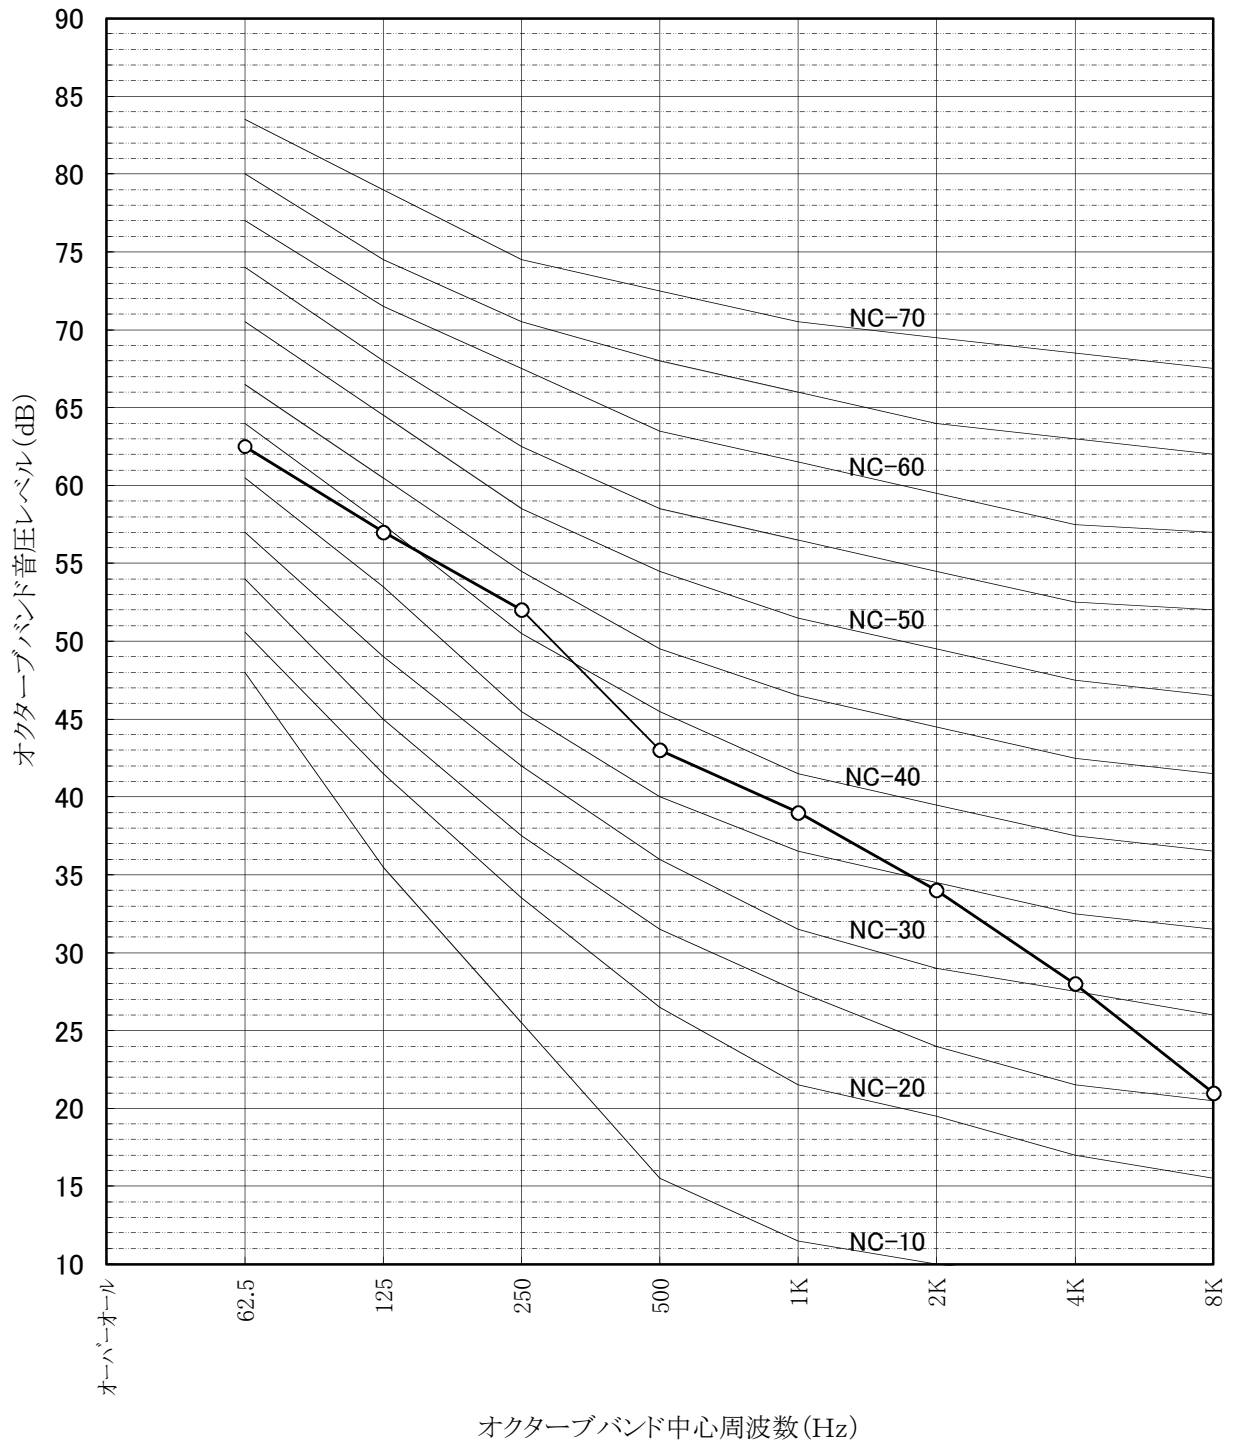

# 騒音分析成績書

騒音計	リオン普通騒音計
暗騒音	25dB(A)以下
測定場所	無響室
機種名	LB-200DF6-50
電源仕様	三相交流200V 50Hz
換気モード	ロスナイ換気
測定条件	本体正面 前方1m 床上1m

# 騒音分析成績書

騒音計	リオン普通騒音計
暗騒音	25dB(A)以下
測定場所	無響室
機種名	LB-200DF6-50
電源仕様	三相交流200V 50Hz
換気モード	バイパス換気
測定条件	本体正面 前方1m 床上1m

## 騒音分析成績書

騒音計	リオン普通騒音計
暗騒音	25dB(A)以下
測定場所	無響室
機種名	LB-200DF6-50
電源仕様	三相交流200V 50Hz
換気モード	ロスナイ換気
測定条件	給気吹出し45° 1.5m