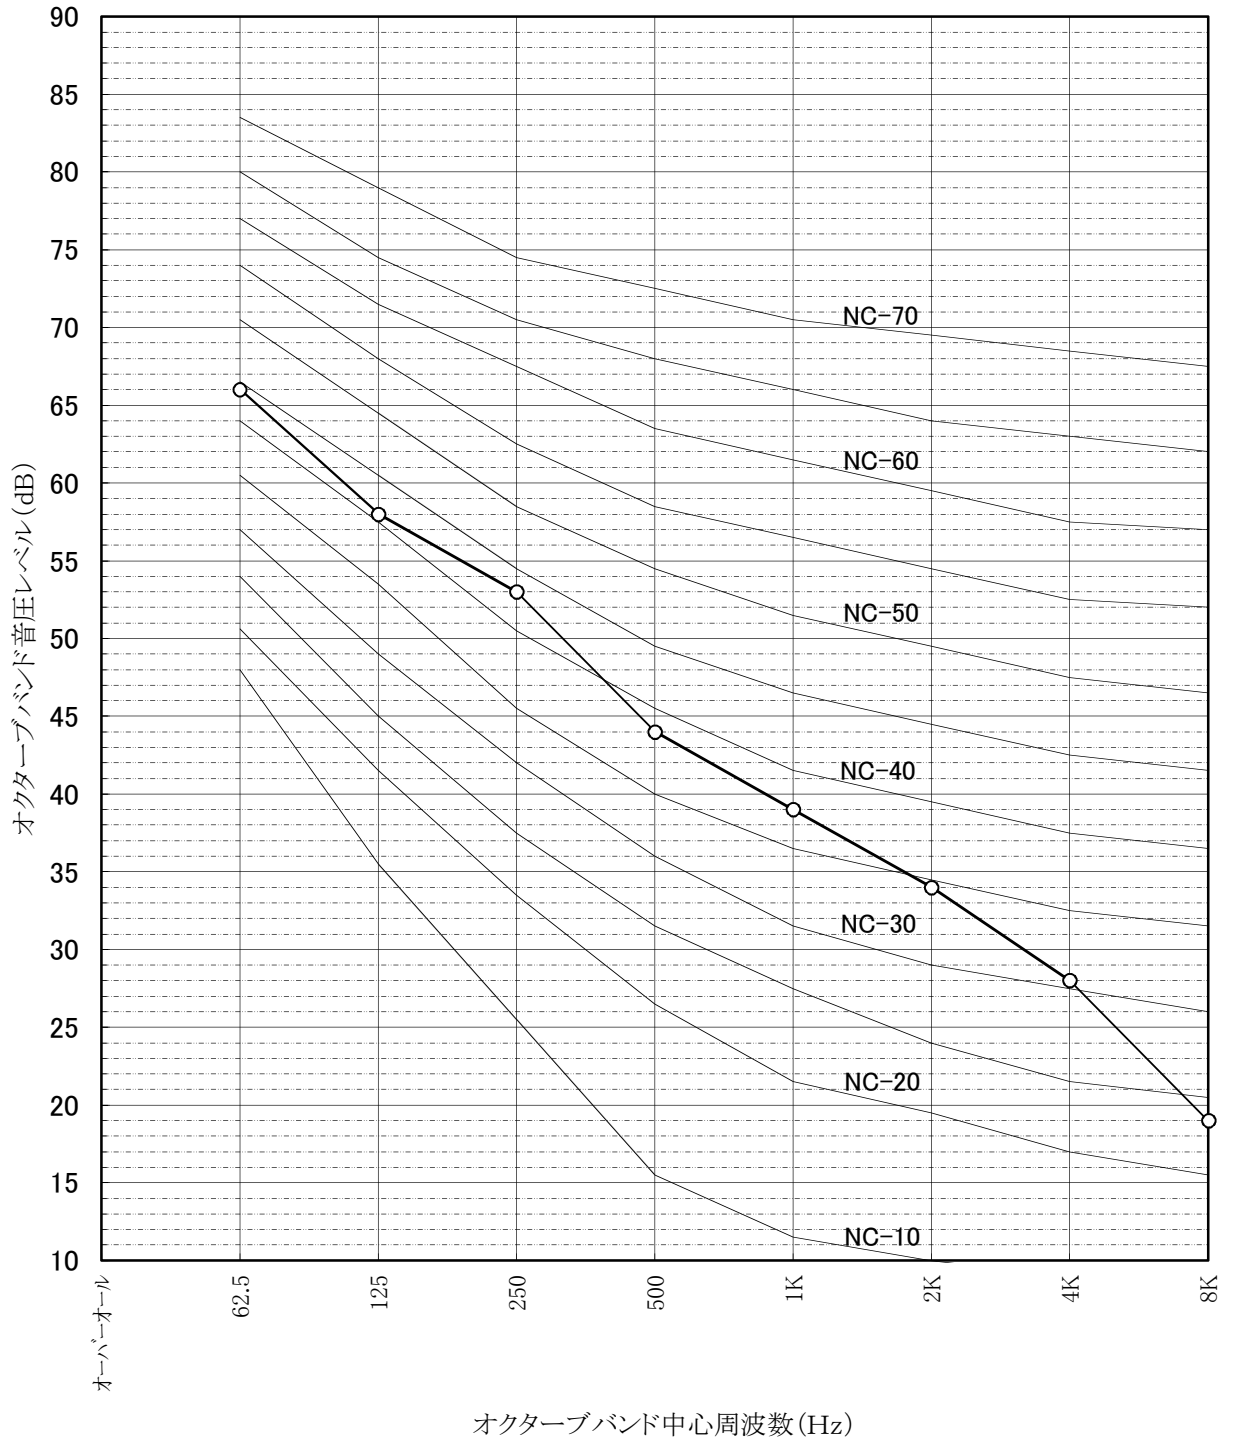

# 騒音分析成績書

騒音計	リオン普通騒音計
暗騒音	25dB(A)以下
測定場所	無響室
機種名	LB-200DF6-50
電源仕様	三相交流200V 50Hz
換気モード	ロスナイ換気
測定条件	本体正面 前方1m 床上1m

# 騒音分析成績書

騒音計	リオン普通騒音計
暗騒音	25dB(A)以下
測定場所	無響室
機種名	LB-200DF6-50
電源仕様	三相交流200V 50Hz
換気モード	バイパス換気
測定条件	本体正面 前方1m 床上1m

## 騒音分析成績書

騒音計	リオン普通騒音計
暗騒音	25dB(A)以下
測定場所	無響室
機種名	LB-200DF6-50
電源仕様	三相交流200V 50Hz
換気モード	ロスナイ換気
測定条件	給気吹出し45° 1.5m