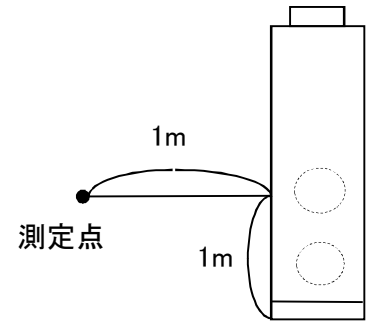

# 騒音分析成績書

騒音計	リオン普通騒音計
暗騒音	25dB(A)以下
測定場所	無響室
機種名	LB-200DF6-50
電源仕様	三相交流200V 50Hz
換気モード	ロスナイ換気
測定条件	本体正面 前方1m 床上1m

# 騒音分析成績書

騒音計	リオン普通騒音計
暗騒音	25dB(A)以下
測定場所	無響室
機種名	LB-200DF6-50
電源仕様	三相交流200V 50Hz
換気モード	バイパス換気
測定条件	本体正面 前方1m 床上1m

## 騒音分析成績書

騒音計	リオン普通騒音計
暗騒音	25dB(A)以下
測定場所	無響室
機種名	LB-200DF6-50
電源仕様	三相交流200V 50Hz
換気モード	ロスナイ換気
測定条件	給気吹出し45° 1.5m