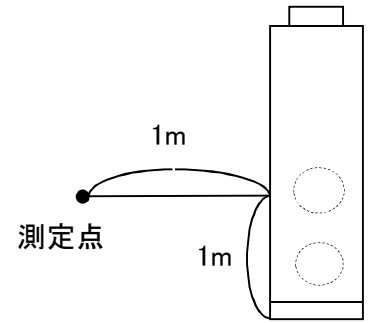

騒音分析成績書

騒音計	リオン普通騒音計
暗騒音	25dB(A)以下
測定場所	無響室
機種名	LB-200DF6-60
電源仕様	三相交流200V 60Hz
換気モード	ロスナイ換気
測定条件	本体正面 前方1m 床上1m

騒音分析成績書

騒音計	リオン普通騒音計
暗騒音	25dB(A)以下
測定場所	無響室
機種名	LB-200DF6-60
電源仕様	三相交流200V 60Hz
換気モード	バイパス換気
測定条件	本体正面 前方1m 床上1m

騒音分析成績書

騒音計	リオン普通騒音計
暗騒音	25dB(A)以下
測定場所	無響室
機種名	LB-200DF6-60
電源仕様	三相交流200V 60Hz
換気モード	ロスナイ換気
測定条件	給気吹出し45° 1.5m