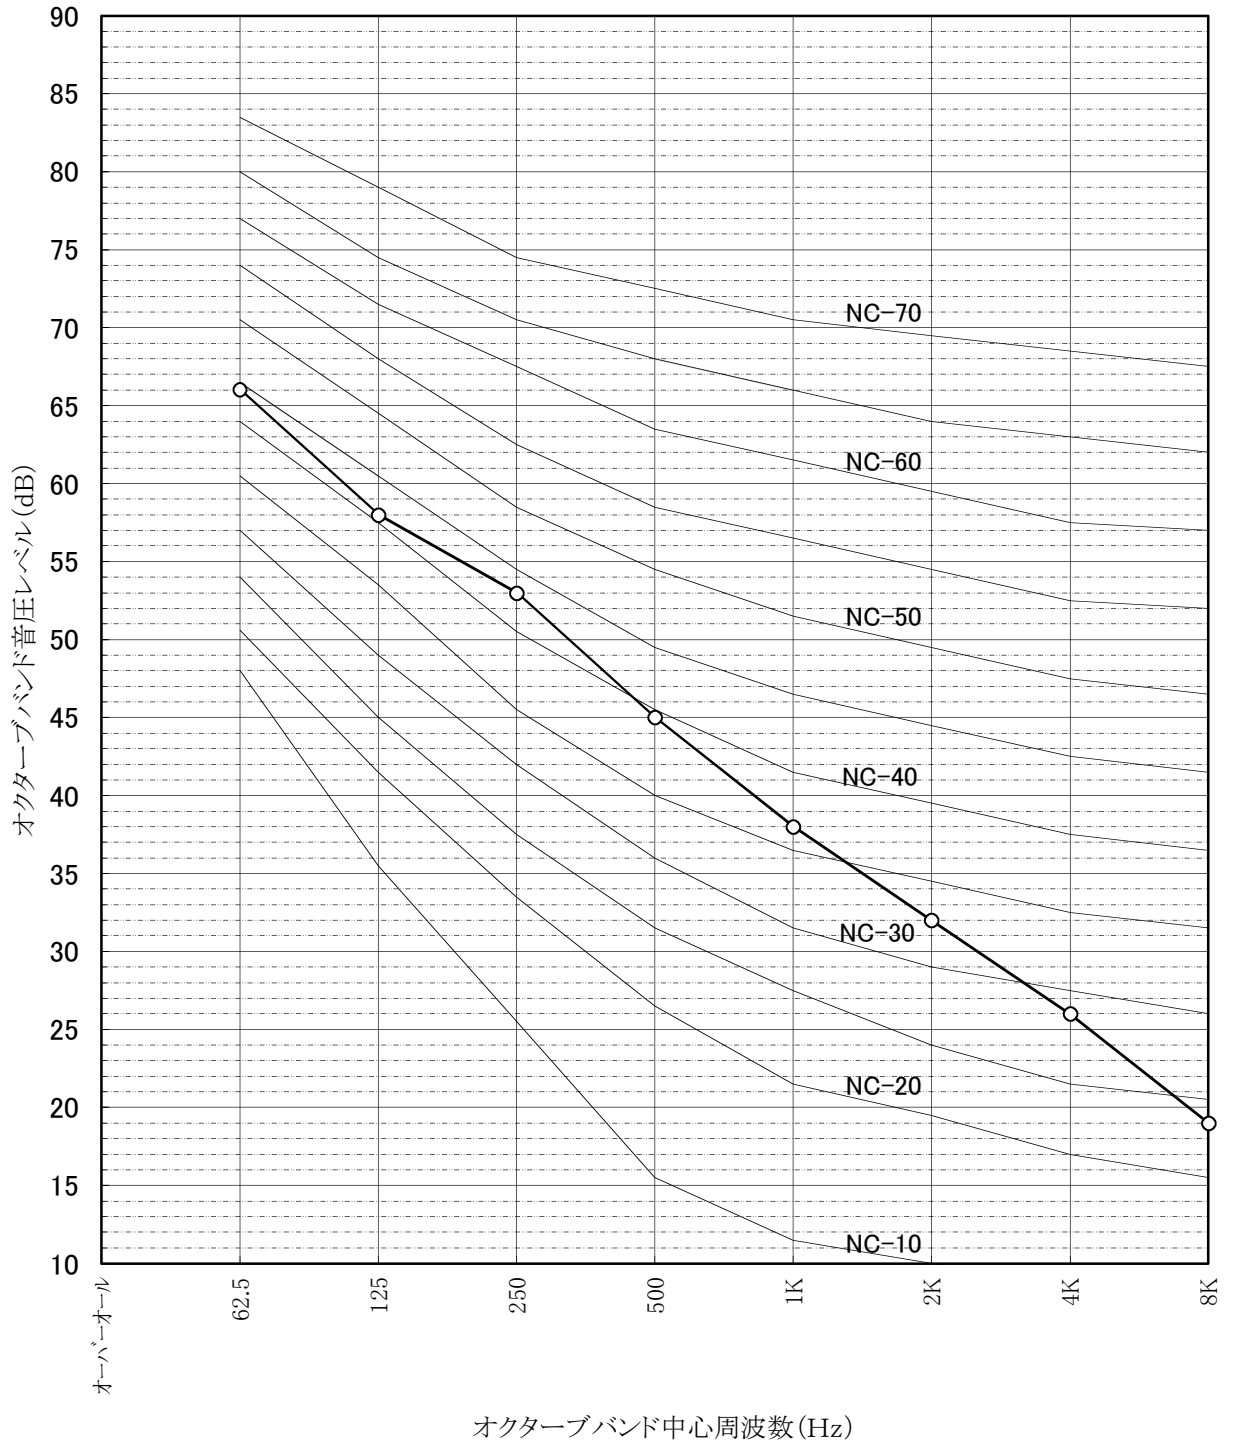

騒音分析成績書

騒音計	リオン普通騒音計
暗騒音	25dB(A)以下
測定場所	無響室
機種名	LB-200DF6-60
電源仕様	三相交流200V 60Hz
換気モード	ロスナイ換気
測定条件	本体正面 前方1m 床上1m

騒音分析成績書

騒音計	リオン普通騒音計
暗騒音	25dB(A)以下
測定場所	無響室
機種名	LB-200DF6-60
電源仕様	三相交流200V 60Hz
換気モード	バイパス換気
測定条件	本体正面 前方1m 床上1m

騒音分析成績書

騒音計	リオン普通騒音計
暗騒音	25dB(A)以下
測定場所	無響室
機種名	LB-200DF6-60
電源仕様	三相交流200V 60Hz
換気モード	ロスナイ換気
測定条件	給気吹出し45° 1.5m