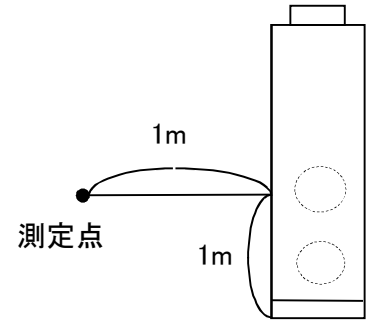

騒音分析成績書

騒音計	リオン普通騒音計
暗騒音	25dB(A)以下
測定場所	無響室
機種名	LB-200DF6-60
電源仕様	三相交流200V 60Hz
換気モード	ロスナイ換気
測定条件	本体正面 前方1m 床上1m

騒音分析成績書

騒音計	リオン普通騒音計
暗騒音	25dB(A)以下
測定場所	無響室
機種名	LB-200DF6-60
電源仕様	三相交流200V 60Hz
換気モード	バイパス換気
測定条件	本体正面 前方1m 床上1m

騒音分析成績書

騒音計	リオン普通騒音計
暗騒音	25dB(A)以下
測定場所	無響室
機種名	LB-200DF6-60
電源仕様	三相交流200V 60Hz
換気モード	ロスナイ換気
測定条件	給気吹出し45° 1.5m