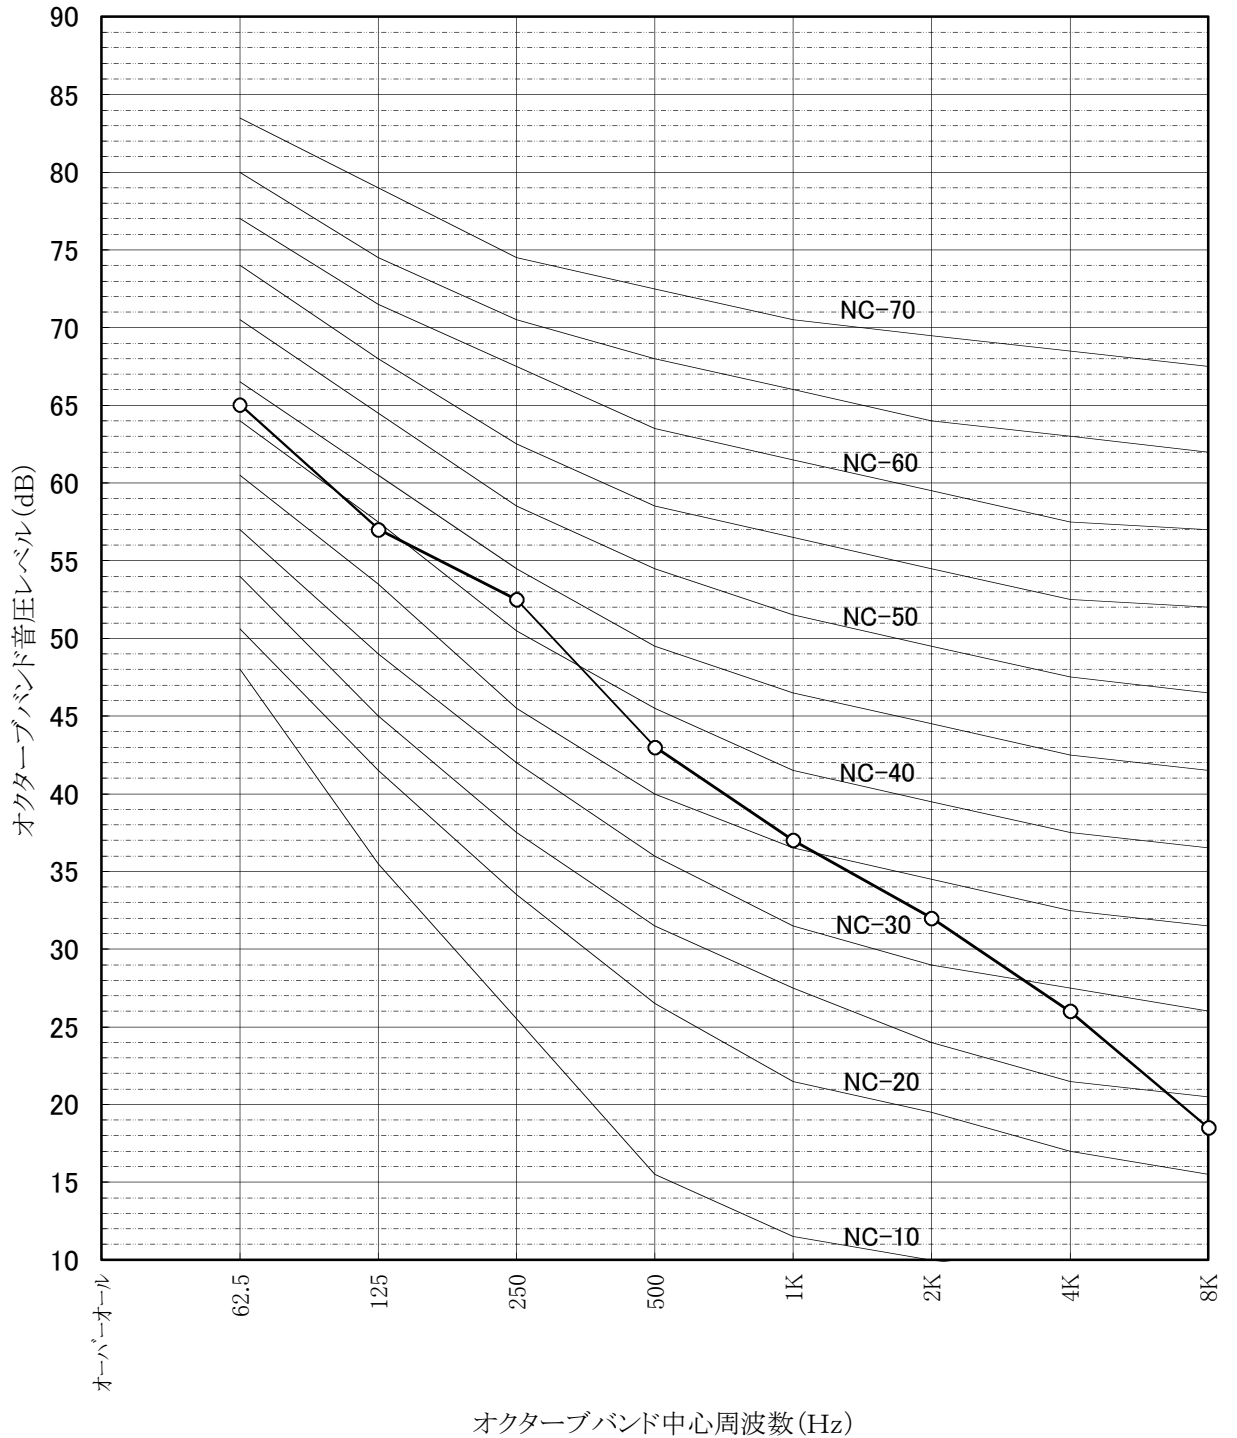

騒音分析成績書

騒音計	リオン普通騒音計
暗騒音	25dB(A)以下
測定場所	無響室
機種名	LB-200DF6-60
電源仕様	三相交流200V 60Hz
換気モード	ロスナイ換気
測定条件	本体正面 前方1m 床上1m

騒音分析成績書

騒音計	リオン普通騒音計
暗騒音	25dB(A)以下
測定場所	無響室
機種名	LB-200DF6-60
電源仕様	三相交流200V 60Hz
換気モード	バイパス換気
測定条件	本体正面 前方1m 床上1m

騒音分析成績書

騒音計	リオン普通騒音計
暗騒音	25dB(A)以下
測定場所	無響室
機種名	LB-200DF6-60
電源仕様	三相交流200V 60Hz
換気モード	ロスナイ換気
測定条件	給気吹出し45° 1.5m