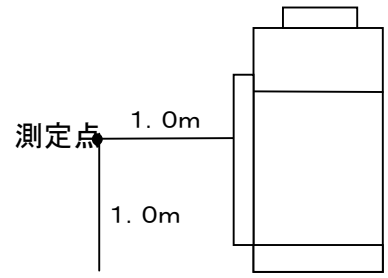

騒音分析成績書

機種名	LF-400X-50	
O.A	53.1	dB(A)
測定場所	無響室	
電源仕様	三相交流200V 50Hz	
換気モード	ロスナイ換気	
測定条件	本体正面 前方1m 床上1m	

騒音分析成績書

機種名	LF-400X-50	
O.A	53.7	dB(A)
測定場所	無響室	
電源仕様	三相交流200V 50Hz	
換気モード	バイパス換気	
測定条件	本体正面 前方1m 床上1m	

騒音分析成績書

機種名	LF-400X-50	
O.A	64.1	dB(A)
測定場所	無響室	
電源仕様	三相交流200V 50Hz	
換気モード	ロスナイ換気	
測定条件	給気吹出し 45° 1.5m	