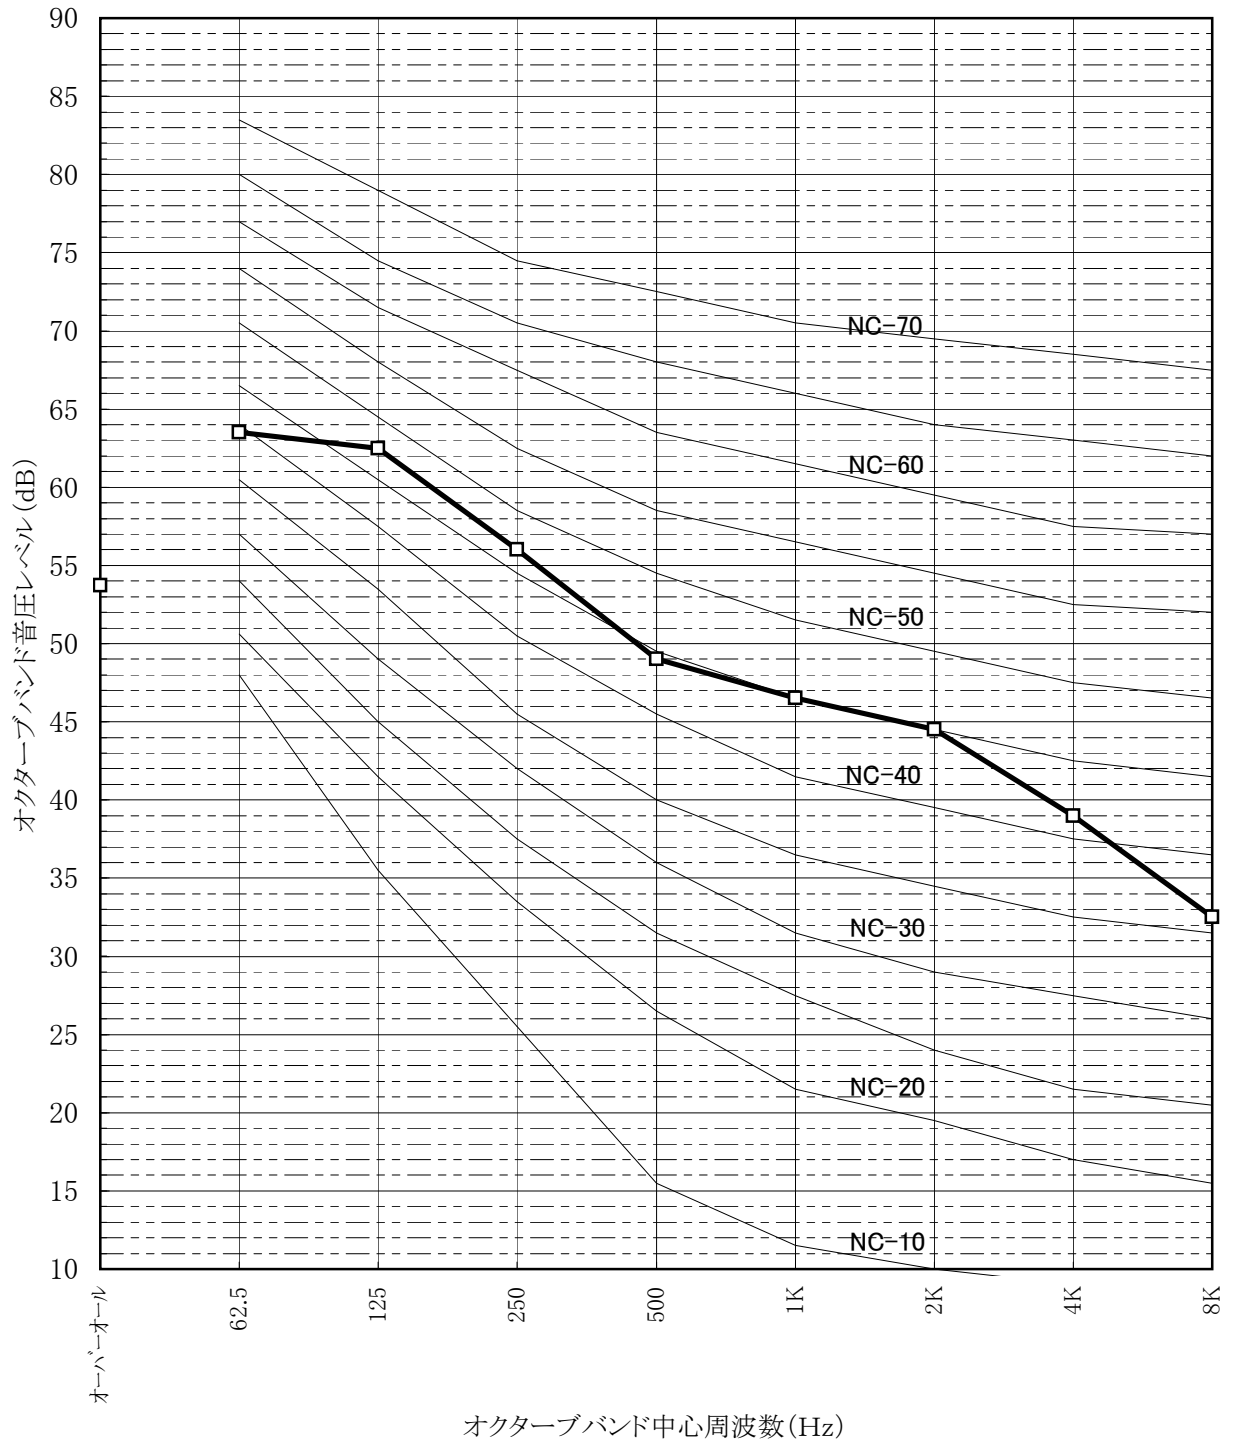

騒音分析成績書

機種名	LF-400X-50	
O.A	53.1	dB(A)
測定場所	無響室	
電源仕様	三相交流200V 50Hz	
換気モード	ロスナイ換気	
測定条件	本体正面 前方1m 床上1m	

騒音分析成績書

機種名	LF-400X-50	
O.A	53.7	dB(A)
測定場所	無響室	
電源仕様	三相交流200V 50Hz	
換気モード	バイパス換気	
測定条件	本体正面 前方1m 床上1m	

騒音分析成績書

機種名	LF-400X-50	
O.A	64.1	dB(A)
測定場所	無響室	
電源仕様	三相交流200V 50Hz	
換気モード	ロスナイ換気	
測定条件	給気吹出し 45° 1.5m	