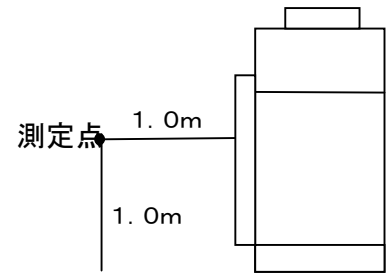

騒音分析成績書

機種名	LF-400X-50	
O.A	53.1	dB(A)
測定場所	無響室	
電源仕様	三相交流200V 50Hz	
換気モード	ロスナイ換気	
測定条件	本体正面 前方1m 床上1m	

騒音分析成績書

機種名	LF-400X-50	
O.A	53.7	dB(A)
測定場所	無響室	
電源仕様	三相交流200V 50Hz	
換気モード	バイパス換気	
測定条件	本体正面 前方1m 床上1m	

騒音分析成績書

機種名	LF-400X-50	
O.A	64.1	dB(A)
測定場所	無響室	
電源仕様	三相交流200V 50Hz	
換気モード	ロスナイ換気	
測定条件	給気吹出し 45° 1.5m	