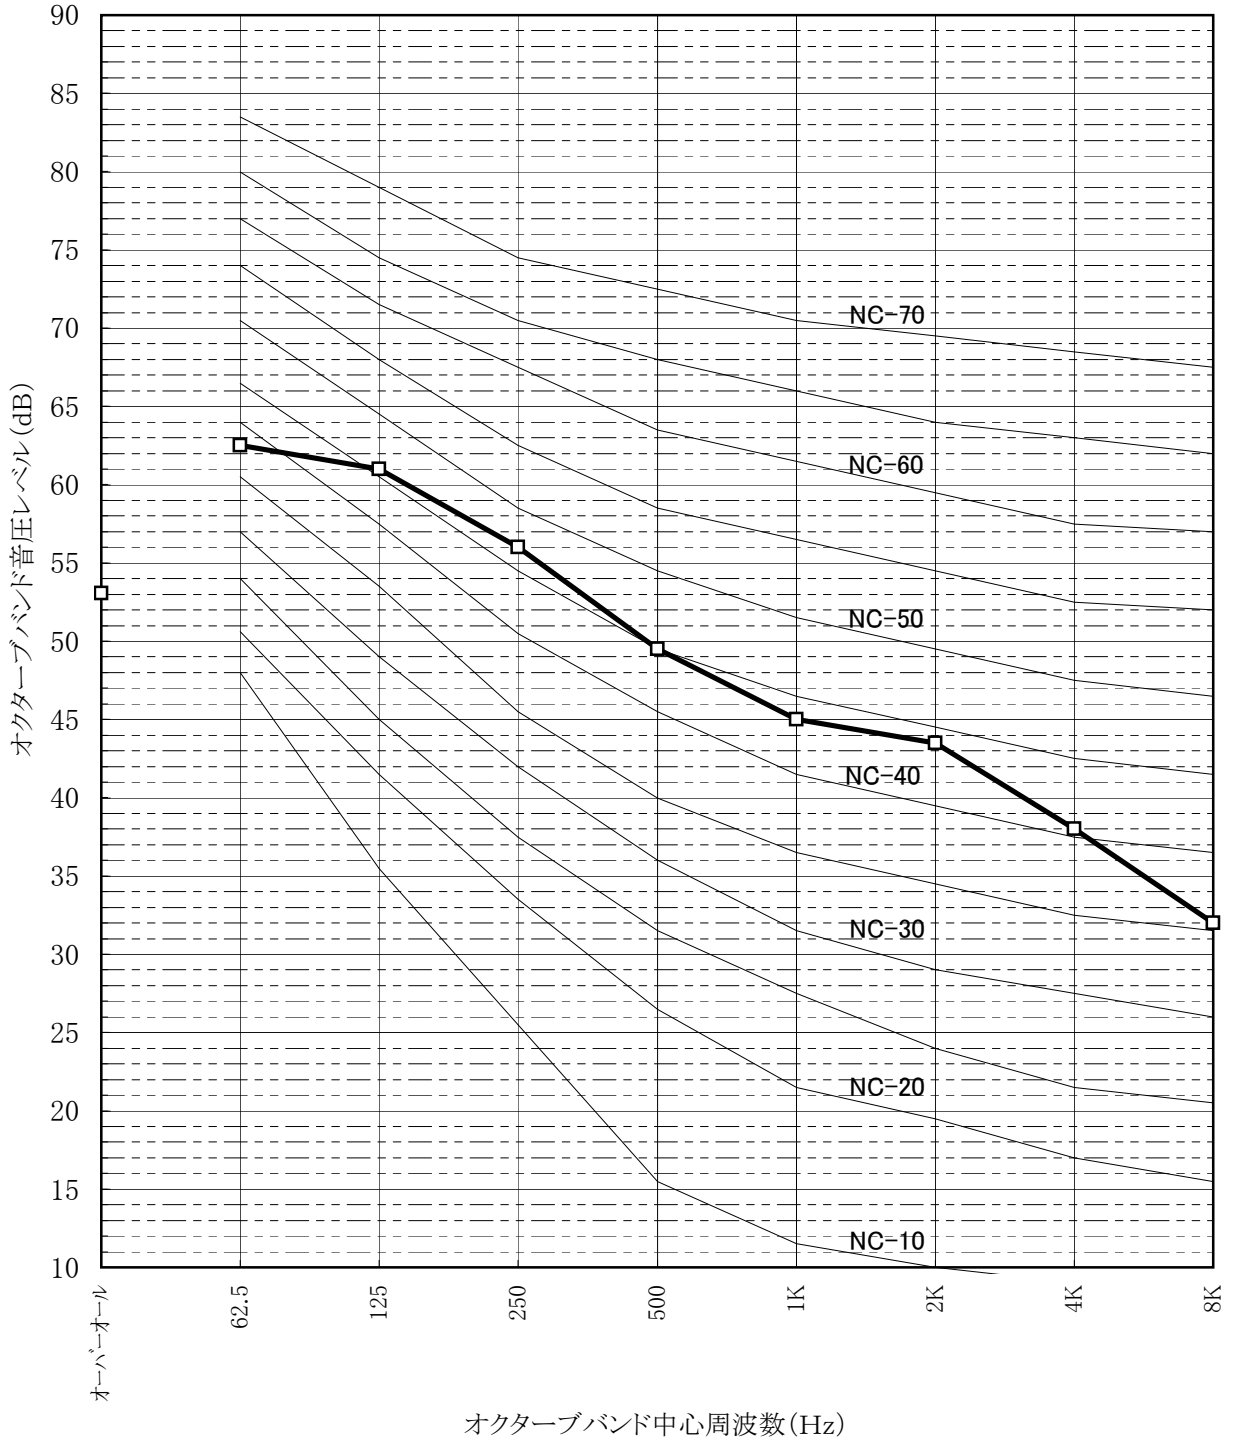

騒音分析成績書

機種名	LF-400X-50	
O.A	53.1	dB(A)
測定場所	無響室	
電源仕様	三相交流200V 50Hz	
換気モード	ロスナイ換気	
測定条件	本体正面 前方1m 床上1m	

騒音分析成績書

機種名	LF-400X-50	
O.A	53.7	dB(A)
測定場所	無響室	
電源仕様	三相交流200V 50Hz	
換気モード	バイパス換気	
測定条件	本体正面 前方1m 床上1m	

騒音分析成績書

機種名	LF-400X-50	
O.A	64.1	dB(A)
測定場所	無響室	
電源仕様	三相交流200V 50Hz	
換気モード	ロスナイ換気	
測定条件	給気吹出し 45° 1.5m	