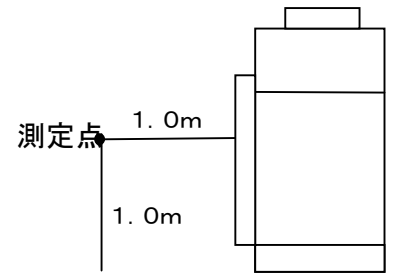

騒音分析成績書

機種名	LF-500X-50	
O.A	54.4	dB(A)
測定場所	無響室	
電源仕様	三相交流200V 50Hz	
換気モード	ロスナイ換気	
測定条件	本体正面 前方1m 床上1m	

騒音分析成績書

機種名	LF-500X-50	
O.A	54.2	dB(A)
測定場所	無響室	
電源仕様	三相交流200V 50Hz	
換気モード	バイパス換気	
測定条件	本体正面 前方1m 床上1m	

騒音分析成績書

機種名	LF-500X-50	
O.A	64.9	dB(A)
測定場所	無響室	
電源仕様	三相交流200V 50Hz	
換気モード	ロスナイ換気	
測定条件	給気吹出し 45° 1.5m	