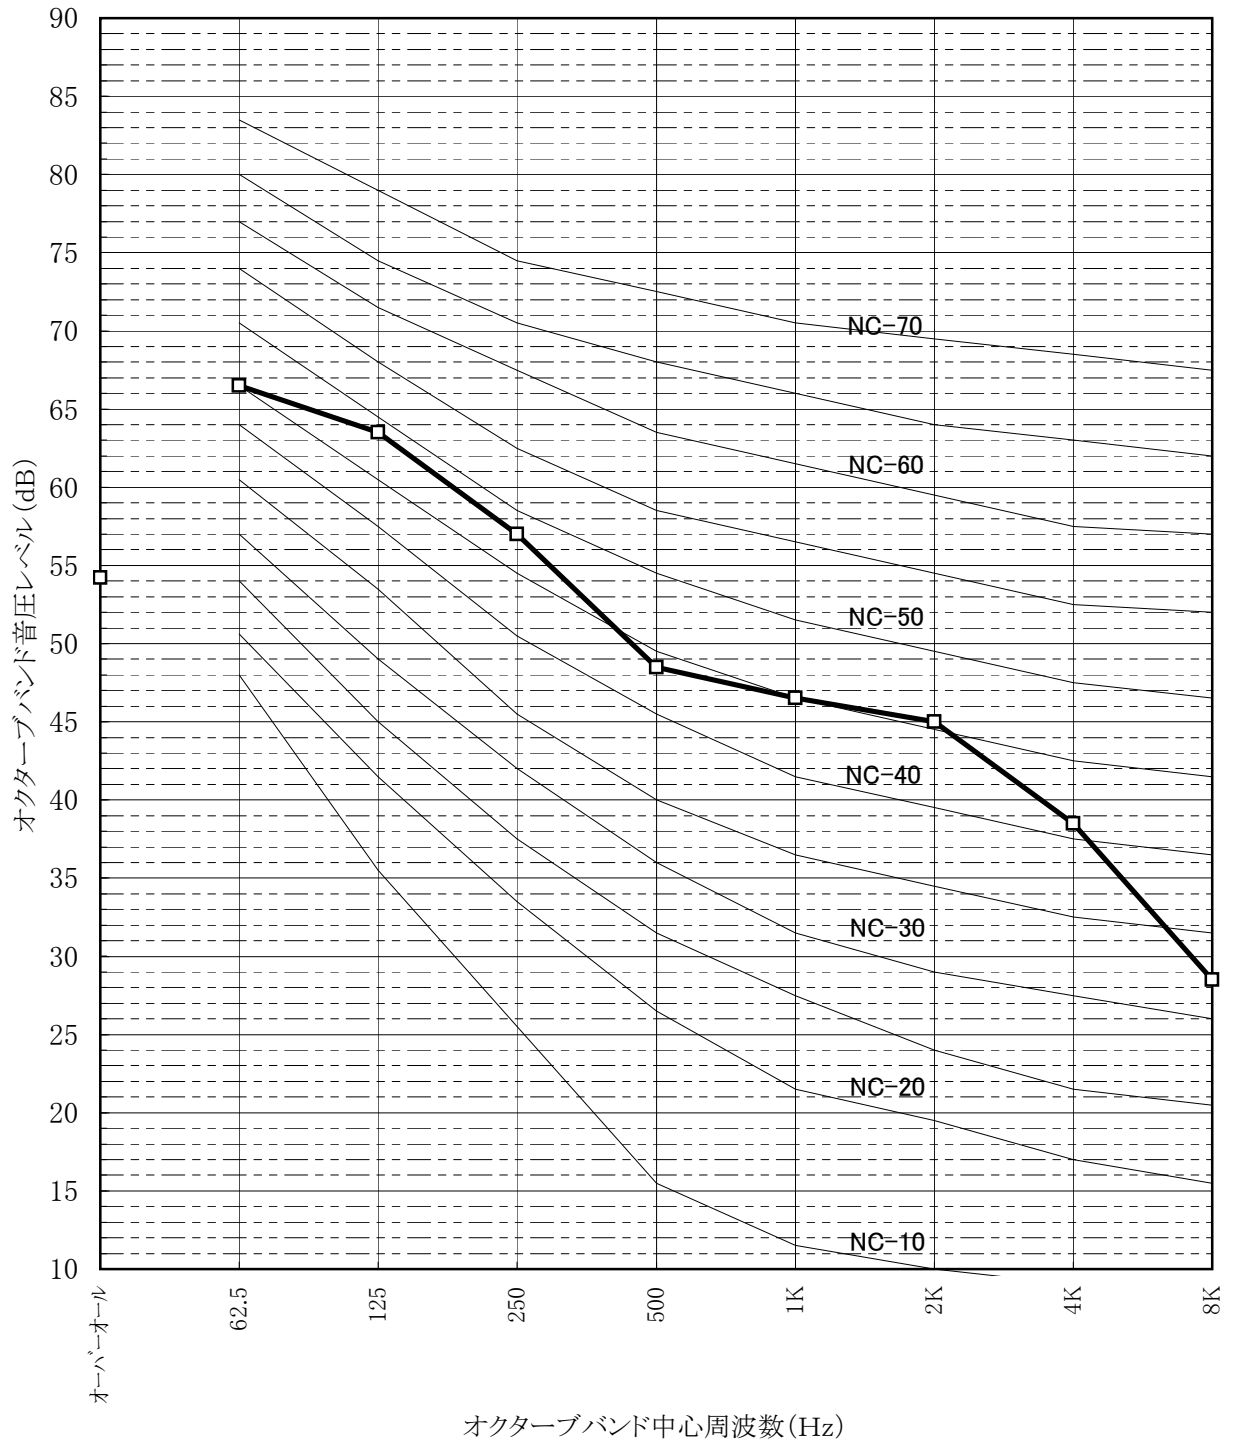

騒音分析成績書

機種名	LF-500X-50	
O.A	54.4	dB(A)
測定場所	無響室	
電源仕様	三相交流200V 50Hz	
換気モード	ロスナイ換気	
測定条件	本体正面 前方1m 床上1m	

騒音分析成績書

機種名	LF-500X-50	
O.A	54.2	dB(A)
測定場所	無響室	
電源仕様	三相交流200V 50Hz	
換気モード	バイパス換気	
測定条件	本体正面 前方1m 床上1m	

騒音分析成績書

機種名	LF-500X-50	
O.A	64.9	dB(A)
測定場所	無響室	
電源仕様	三相交流200V 50Hz	
換気モード	ロスナイ換気	
測定条件	給気吹出し 45° 1.5m	