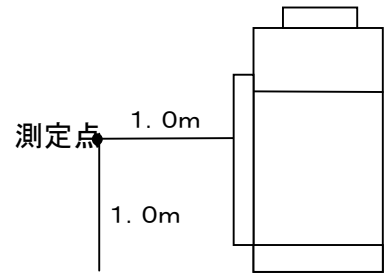

騒音分析成績書

機種名	LF-500X-50	
O.A	54.4	dB(A)
測定場所	無響室	
電源仕様	三相交流200V 50Hz	
換気モード	ロスナイ換気	
測定条件	本体正面 前方1m 床上1m	

騒音分析成績書

機種名	LF-500X-50	
O.A	54.2	dB(A)
測定場所	無響室	
電源仕様	三相交流200V 50Hz	
換気モード	バイパス換気	
測定条件	本体正面 前方1m 床上1m	

騒音分析成績書

機種名	LF-500X-50	
O.A	64.9	dB(A)
測定場所	無響室	
電源仕様	三相交流200V 50Hz	
換気モード	ロスナイ換気	
測定条件	給気吹出し 45° 1.5m	