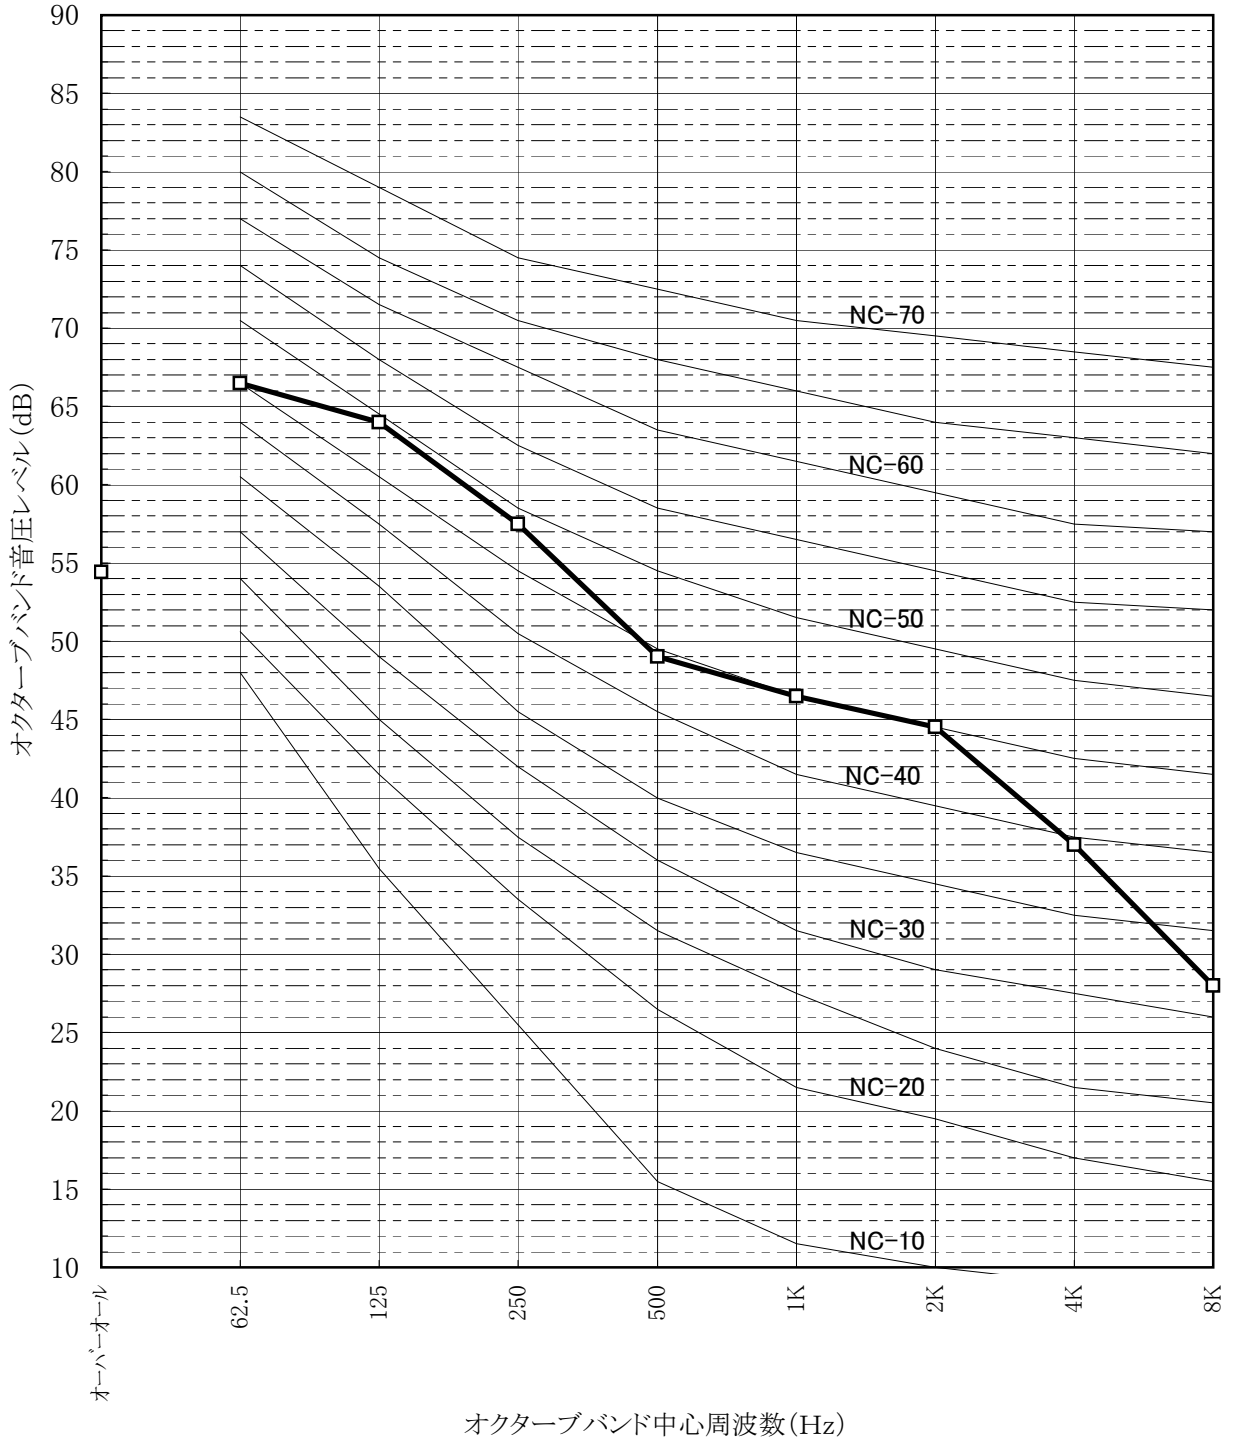

騒音分析成績書

機種名	LF-500X-50	
O.A	54.4	dB(A)
測定場所	無響室	
電源仕様	三相交流200V 50Hz	
換気モード	ロスナイ換気	
測定条件	本体正面 前方1m 床上1m	

騒音分析成績書

機種名	LF-500X-50	
O.A	54.2	dB(A)
測定場所	無響室	
電源仕様	三相交流200V 50Hz	
換気モード	バイパス換気	
測定条件	本体正面 前方1m 床上1m	

騒音分析成績書

機種名	LF-500X-50	
O.A	64.9	dB(A)
測定場所	無響室	
電源仕様	三相交流200V 50Hz	
換気モード	ロスナイ換気	
測定条件	給気吹出し 45° 1.5m	