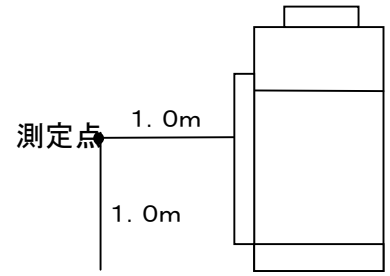

# 騒音分析成績書

機種名	LF-500X-60	
O.A	54.7	dB(A)
測定場所	無響室	
電源仕様	三相交流200V 60Hz	
換気モード	バイパス換気	
測定条件	本体正面 前方1m 床上1m	