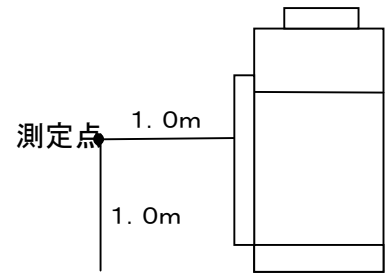

# 騒音分析成績書

機種名	LF-500X-60	
O.A	54.9	dB(A)
測定場所	無響室	
電源仕様	三相交流200V 60Hz	
換気モード	ロスナイ換気	
測定条件	本体正面 前方1m 床上1m	

# 騒音分析成績書

機種名	LF-500X-60	
O.A	54.7	dB(A)
測定場所	無響室	
電源仕様	三相交流200V 60Hz	
換気モード	バイパス換気	
測定条件	本体正面 前方1m 床上1m	