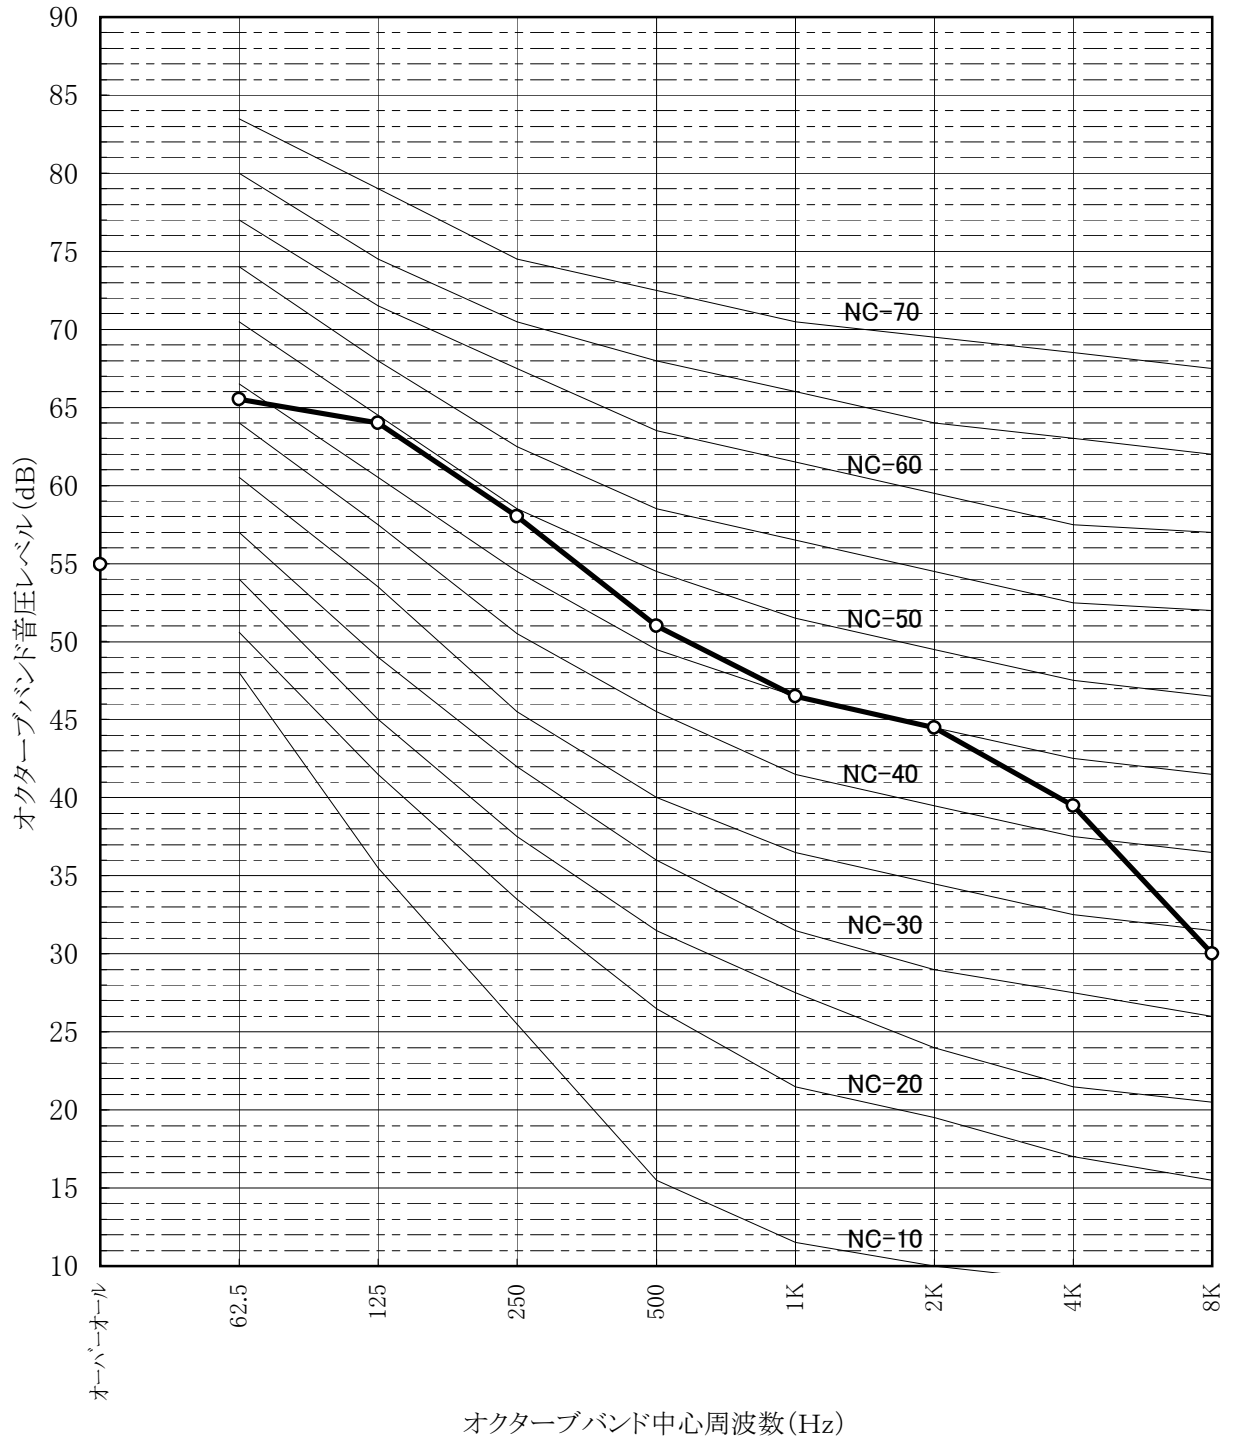

# 騒音分析成績書

機種名	LF-500X-60	
O.A	54.9	dB(A)
測定場所	無響室	
電源仕様	三相交流200V 60Hz	
換気モード	ロスナイ換気	
測定条件	本体正面 前方1m 床上1m	

# 騒音分析成績書

機種名	LF-500X-60	
O.A	54.7	dB(A)
測定場所	無響室	
電源仕様	三相交流200V 60Hz	
換気モード	バイパス換気	
測定条件	本体正面 前方1m 床上1m	