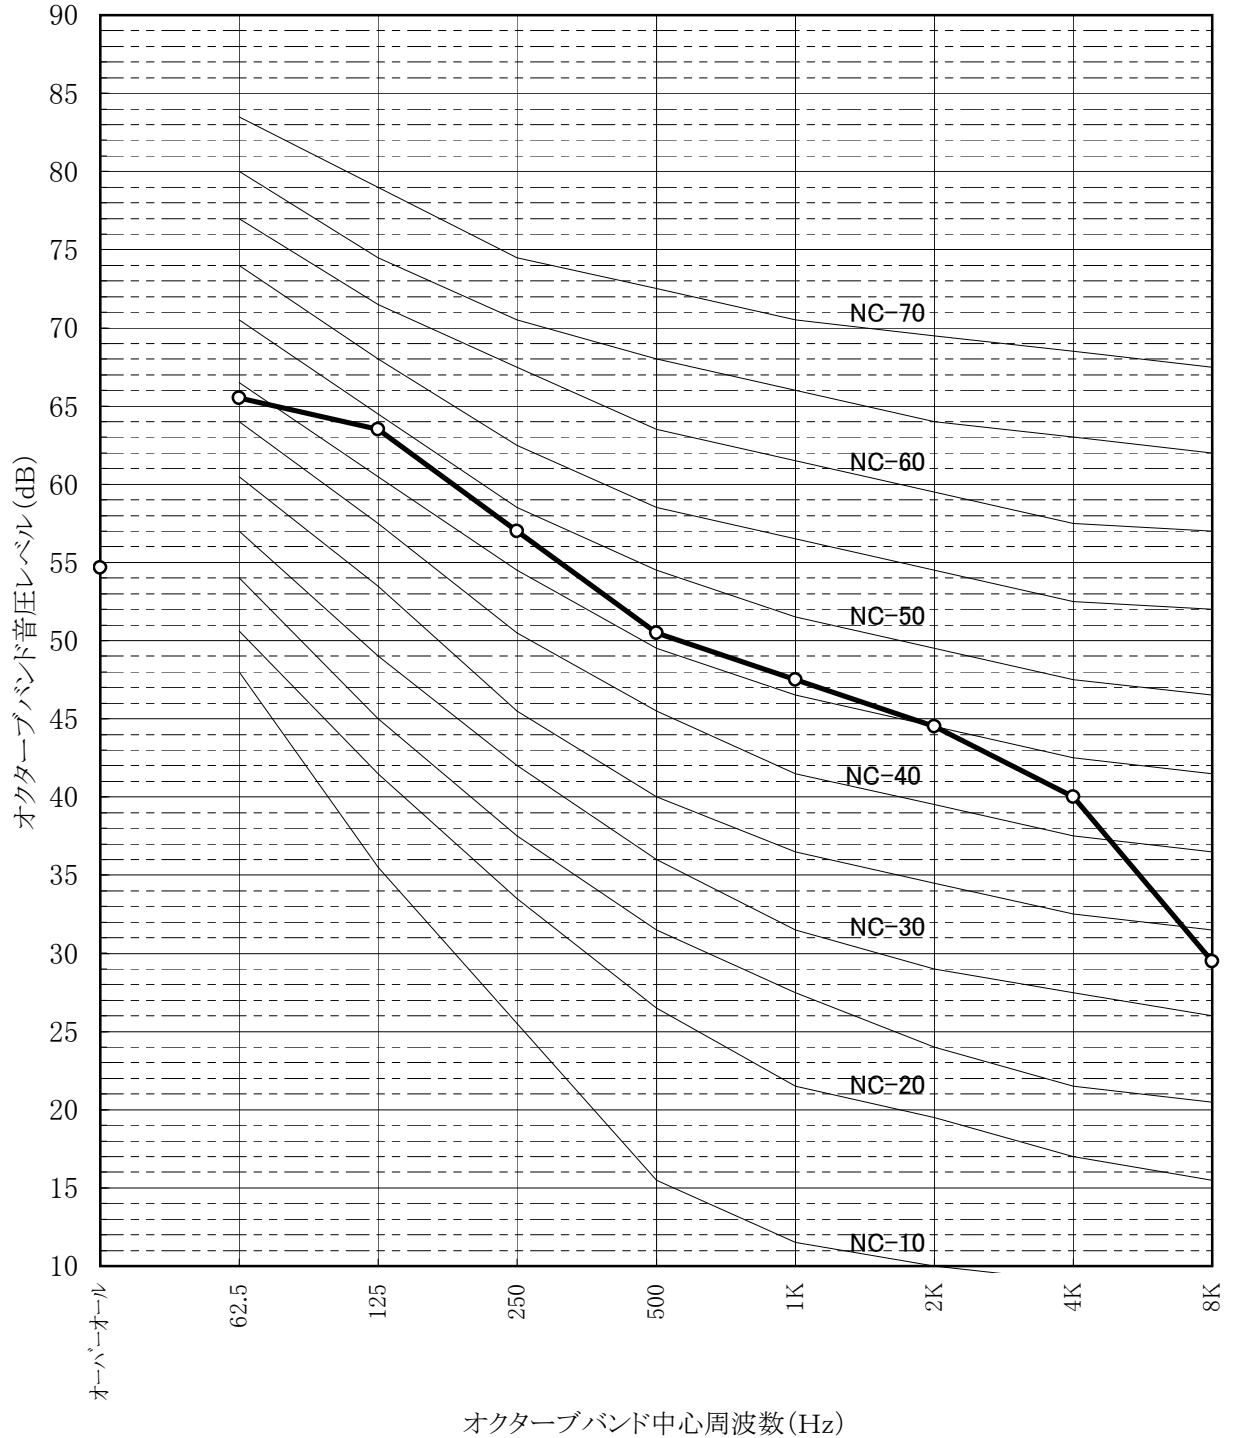

# 騒音分析成績書

機種名	LF-500X-60	
O.A	54.9	dB(A)
測定場所	無響室	
電源仕様	三相交流200V 60Hz	
換気モード	ロスナイ換気	
測定条件	本体正面 前方1m 床上1m	

# 騒音分析成績書

機種名	LF-500X-60	
O.A	54.7	dB(A)
測定場所	無響室	
電源仕様	三相交流200V 60Hz	
換気モード	バイパス換気	
測定条件	本体正面 前方1m 床上1m	