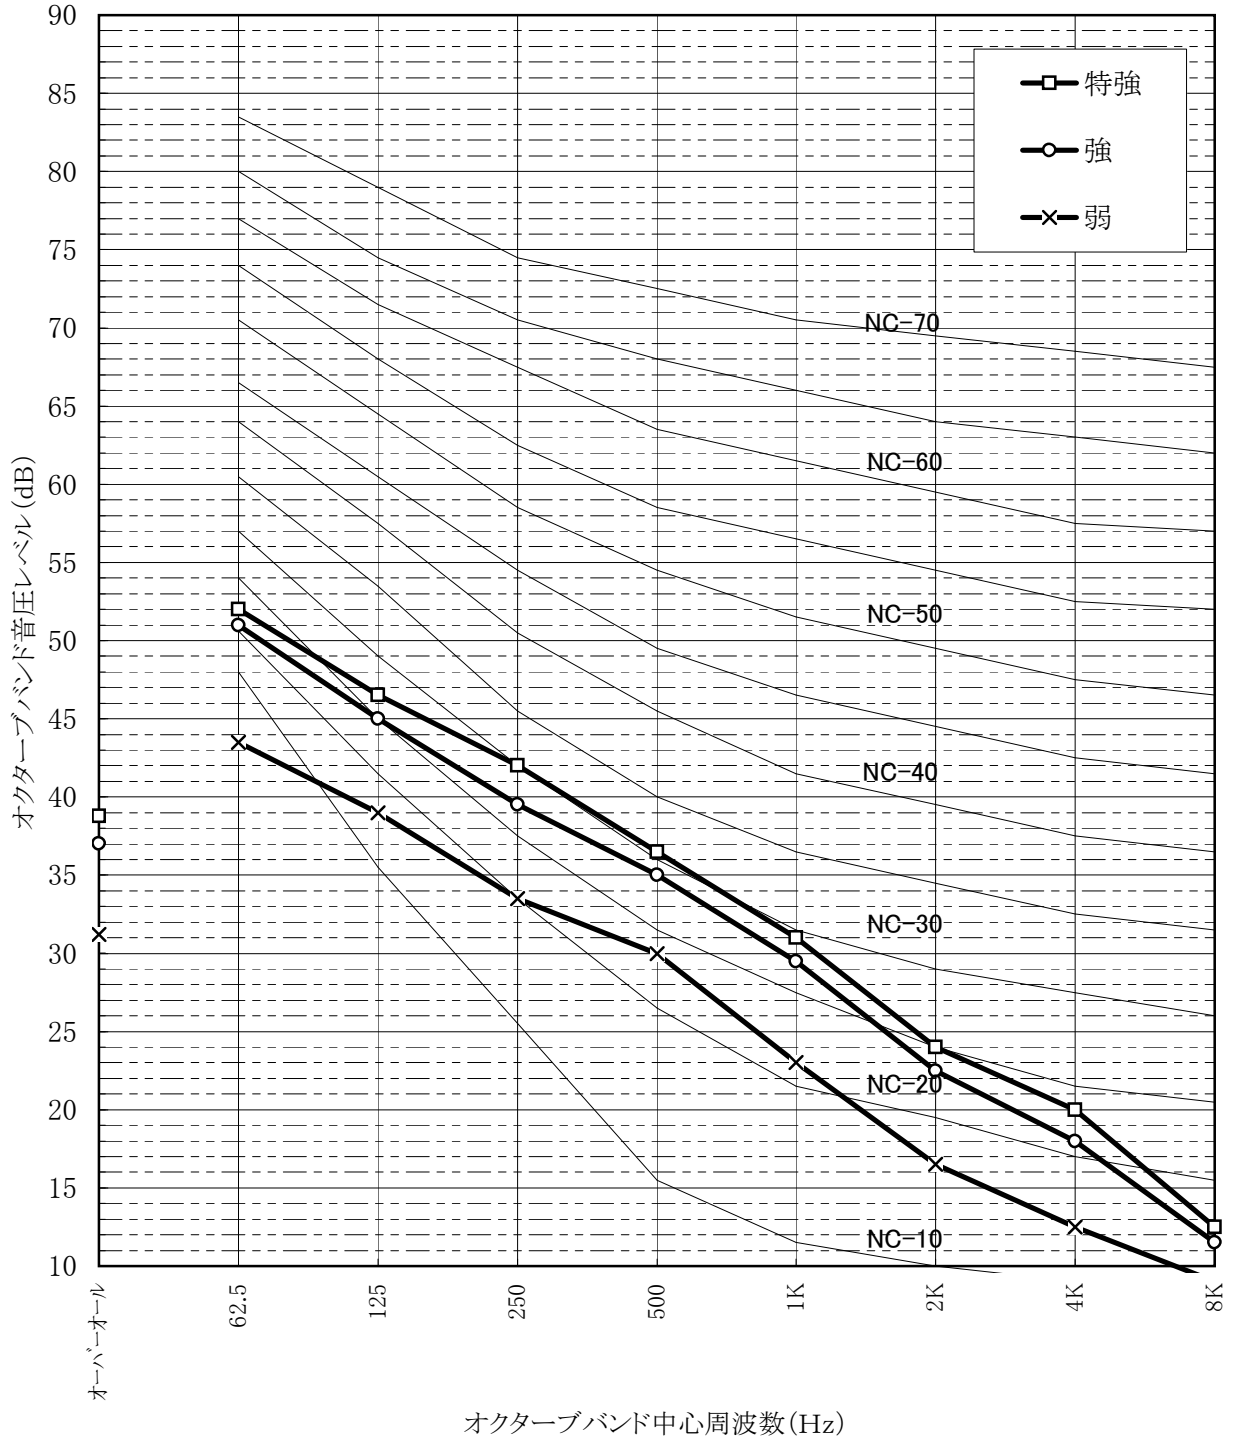

騒音分析成績書

機種名	LF-50X	
O.A(特強)	38.4	dB(A)
測定場所	無響室	
電源仕様	単相交流200V 50Hz	
換気モード	ロスナイ換気	
測定条件	本体正面 前方1m 床上1m	

騒音分析成績書

機種名	LF-50X	
O.A(特強)	38.8	dB(A)
測定場所	無響室	
電源仕様	単相交流200V 50Hz	
換気モード	バイパス換気	
測定条件	本体正面 前方1m 床上1m	

騒音分析成績書

機種名	LF-50X	
O.A(特強)	46.2	dB(A)
測定場所	無響室	
電源仕様	単相交流200V 50Hz	
換気モード	ロスナイ換気(SA吹出騒音)	
測定条件	給気吹出し 45° 1.5m	

測定点