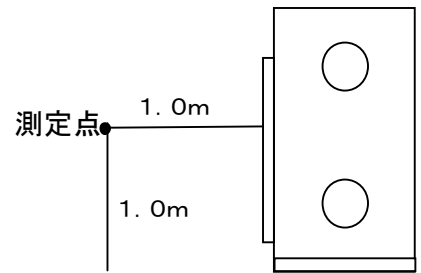

騒音分析成績書

機種名	LF-50X	
O.A(特強)	38.4	dB(A)
測定場所	無響室	
電源仕様	単相交流200V 50Hz	
換気モード	ロスナイ換気	
測定条件	本体正面 前方1m 床上1m	

騒音分析成績書

機種名	LF-50X	
O.A(特強)	38.8	dB(A)
測定場所	無響室	
電源仕様	単相交流200V 50Hz	
換気モード	バイパス換気	
測定条件	本体正面 前方1m 床上1m	