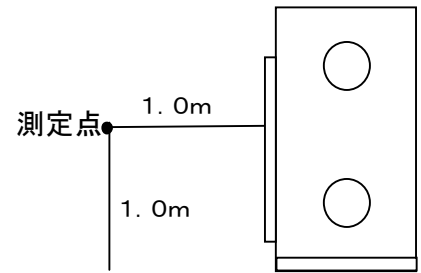

騒音分析成績書

機種名	LF-50X	
O.A(特強)	38.4	dB(A)
測定場所	無響室	
電源仕様	単相交流200V 50Hz	
換気モード	ロスナイ換気	
測定条件	本体正面 前方1m 床上1m	

騒音分析成績書

機種名	LF-50X	
O.A(特強)	38.8	dB(A)
測定場所	無響室	
電源仕様	単相交流200V 50Hz	
換気モード	バイパス換気	
測定条件	本体正面 前方1m 床上1m	