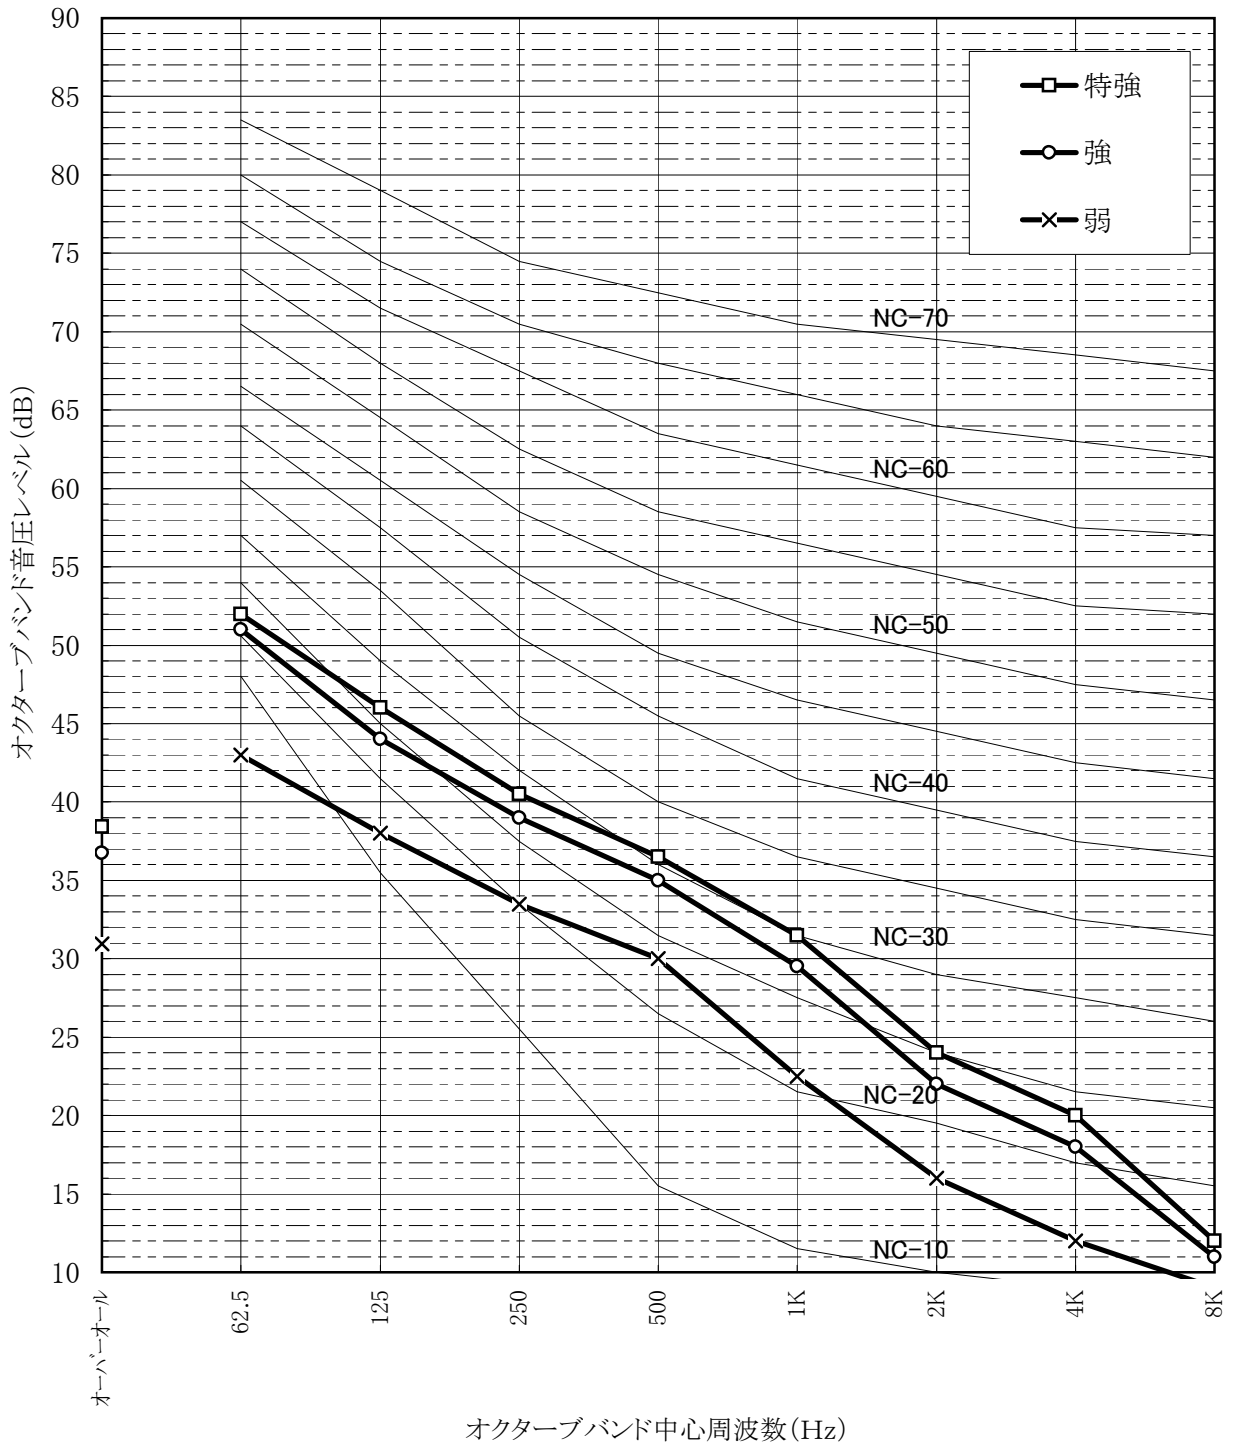

騒音分析成績書

機種名	LF-50X	
O.A(特強)	38.4	dB(A)
測定場所	無響室	
電源仕様	単相交流200V 50Hz	
換気モード	ロスナイ換気	
測定条件	本体正面 前方1m 床上1m	

騒音分析成績書

機種名	LF-50X	
O.A(特強)	38.8	dB(A)
測定場所	無響室	
電源仕様	単相交流200V 50Hz	
換気モード	バイパス換気	
測定条件	本体正面 前方1m 床上1m	

騒音分析成績書

機種名	LF-50X	
O.A(特強)	46.2	dB(A)
測定場所	無響室	
電源仕様	単相交流200V 50Hz	
換気モード	ロスナイ換気(SA吹出騒音)	
測定条件	給気吹出し 45° 1.5m	

測定点