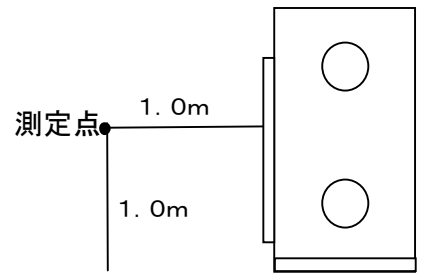

騒音分析成績書

機種名	LF-50X	
O.A(特強)	38.9	dB(A)
測定場所	無響室	
電源仕様	単相交流200V 60Hz	
換気モード	ロスナイ換気	
測定条件	本体正面 前方1m 床上1m	

騒音分析成績書

機種名	LF-50X	
O.A(特強)	38.7	dB(A)
測定場所	無響室	
電源仕様	単相交流200V 60Hz	
換気モード	バイパス換気	
測定条件	本体正面 前方1m 床上1m	