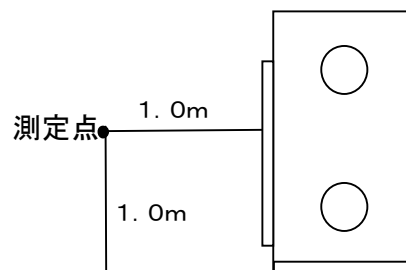

騒音分析成績書

機種名	LF-50X	
O.A(特強)	38.9	dB(A)
測定場所	無響室	
電源仕様	単相交流200V 60Hz	
換気モード	ロスナイ換気	
測定条件	本体正面 前方1m 床上1m	

騒音分析成績書

機種名	LF-50X	
O.A(特強)	38.7	dB(A)
測定場所	無響室	
電源仕様	単相交流200V 60Hz	
換気モード	バイパス換気	
測定条件	本体正面 前方1m 床上1m	