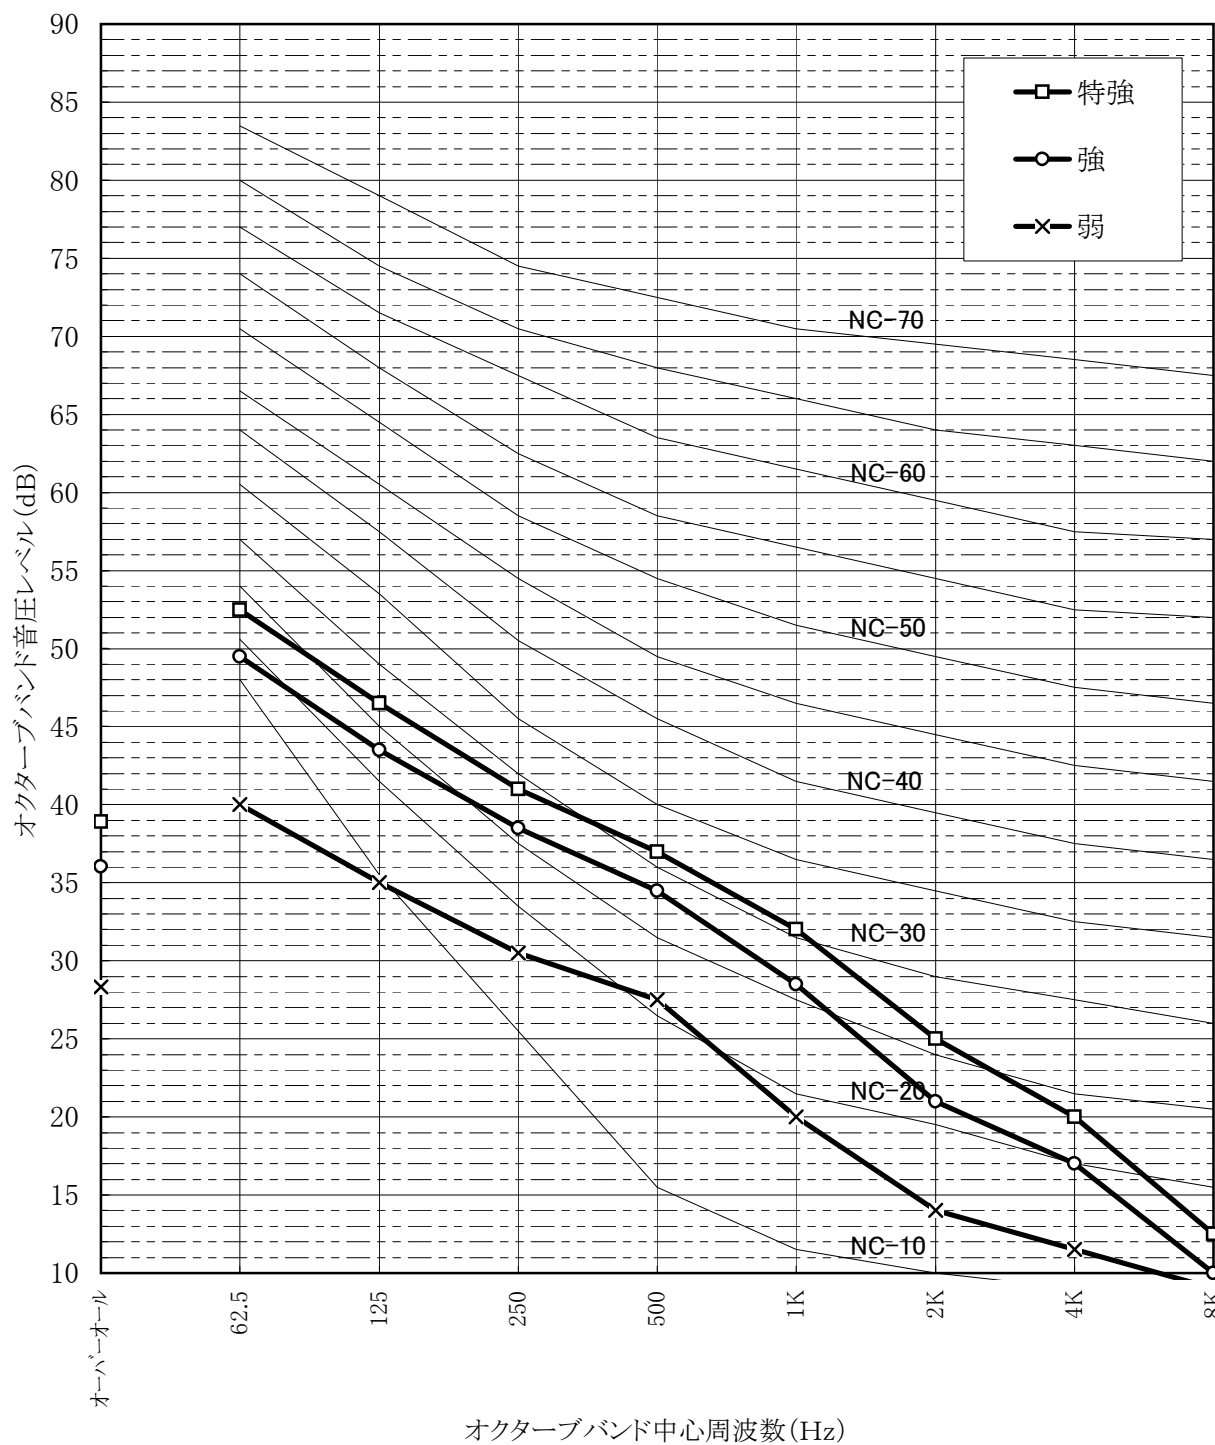

騒音分析成績書

機種名	LF-50X	
O.A(特強)	38.9	dB(A)
測定場所	無響室	
電源仕様	単相交流200V 60Hz	
換気モード	ロスナイ換気	
測定条件	本体正面 前方1m 床上1m	

騒音分析成績書

機種名	LF-50X	
O.A(特強)	38.7	dB(A)
測定場所	無響室	
電源仕様	単相交流200V 60Hz	
換気モード	バイパス換気	
測定条件	本体正面 前方1m 床上1m	

騒音分析成績書

機種名	LF-50X	
O.A(特強)	46.8	dB(A)
測定場所	無響室	
電源仕様	単相交流200V 60Hz	
換気モード	ロスナイ換気(SA吹出騒音)	
測定条件	給気吹出し 45° 1.5m	

測定点