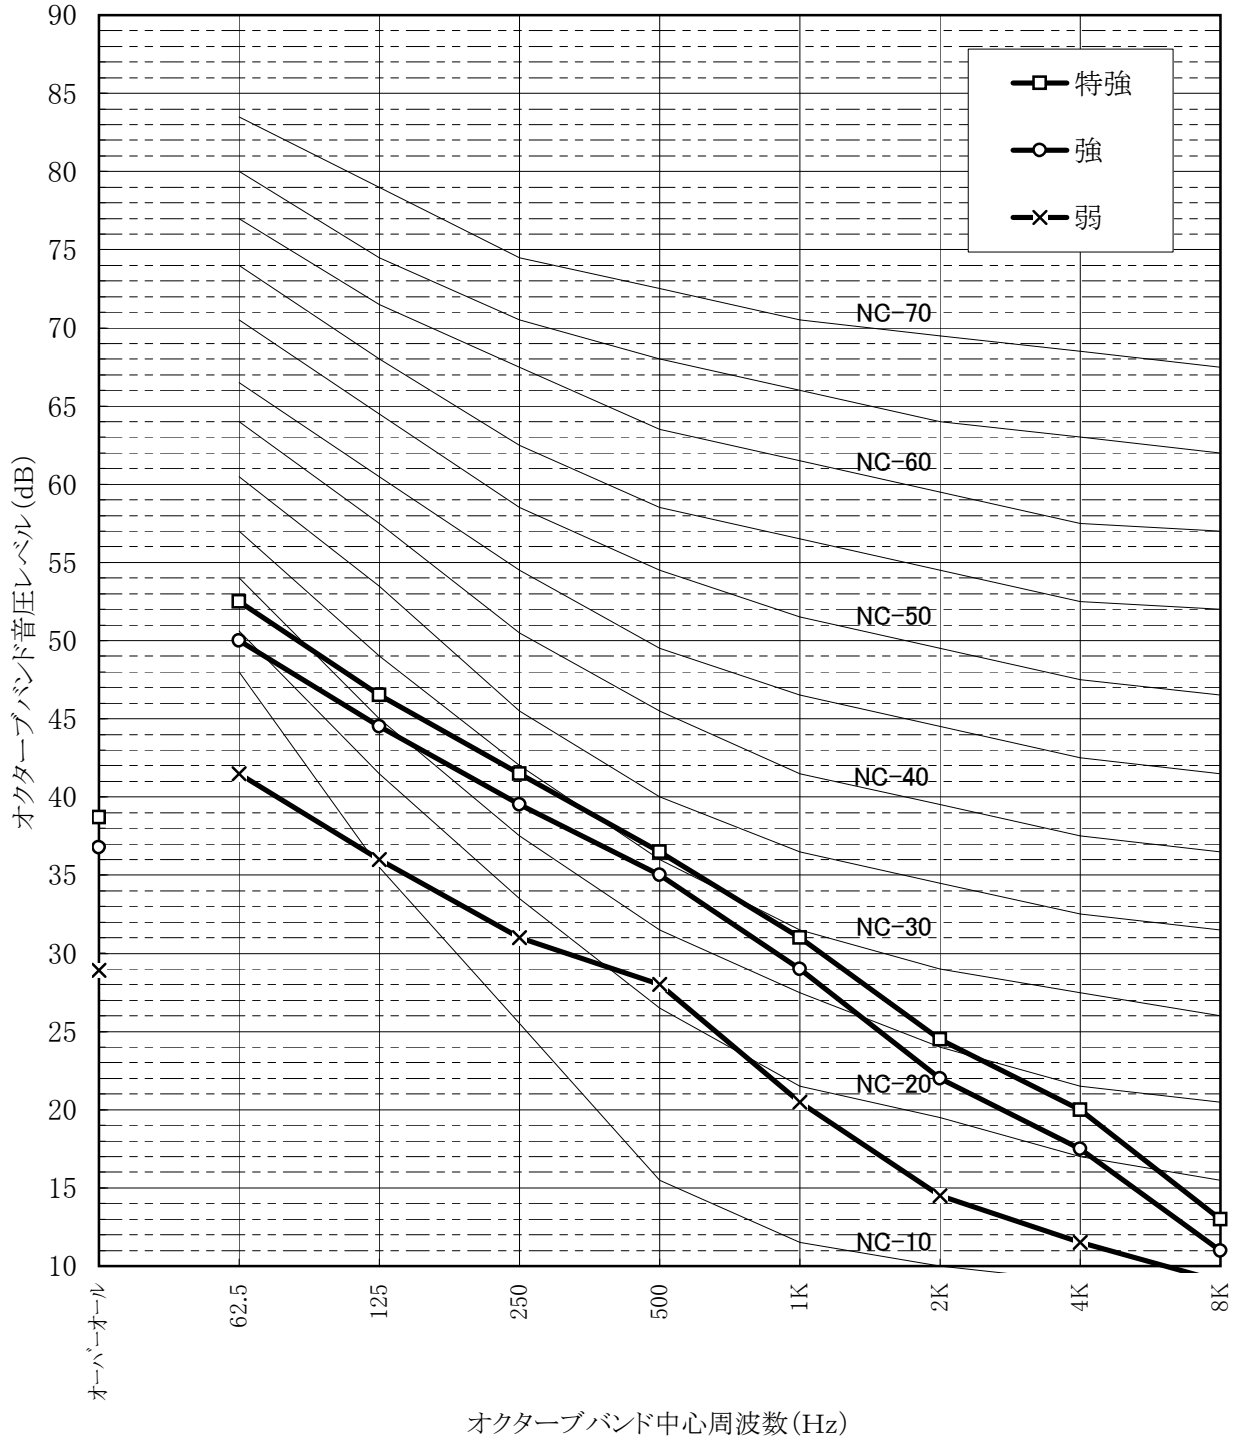

騒音分析成績書

機種名	LF-50X	
O.A(特強)	38.9	dB(A)
測定場所	無響室	
電源仕様	単相交流200V 60Hz	
換気モード	ロスナイ換気	
測定条件	本体正面 前方1m 床上1m	

騒音分析成績書

機種名	LF-50X	
O.A(特強)	38.7	dB(A)
測定場所	無響室	
電源仕様	単相交流200V 60Hz	
換気モード	バイパス換気	
測定条件	本体正面 前方1m 床上1m	

騒音分析成績書

機種名	LF-50X	
O.A(特強)	46.8	dB(A)
測定場所	無響室	
電源仕様	単相交流200V 60Hz	
換気モード	ロスナイ換気(SA吹出騒音)	
測定条件	給気吹出し 45° 1.5m	

測定点