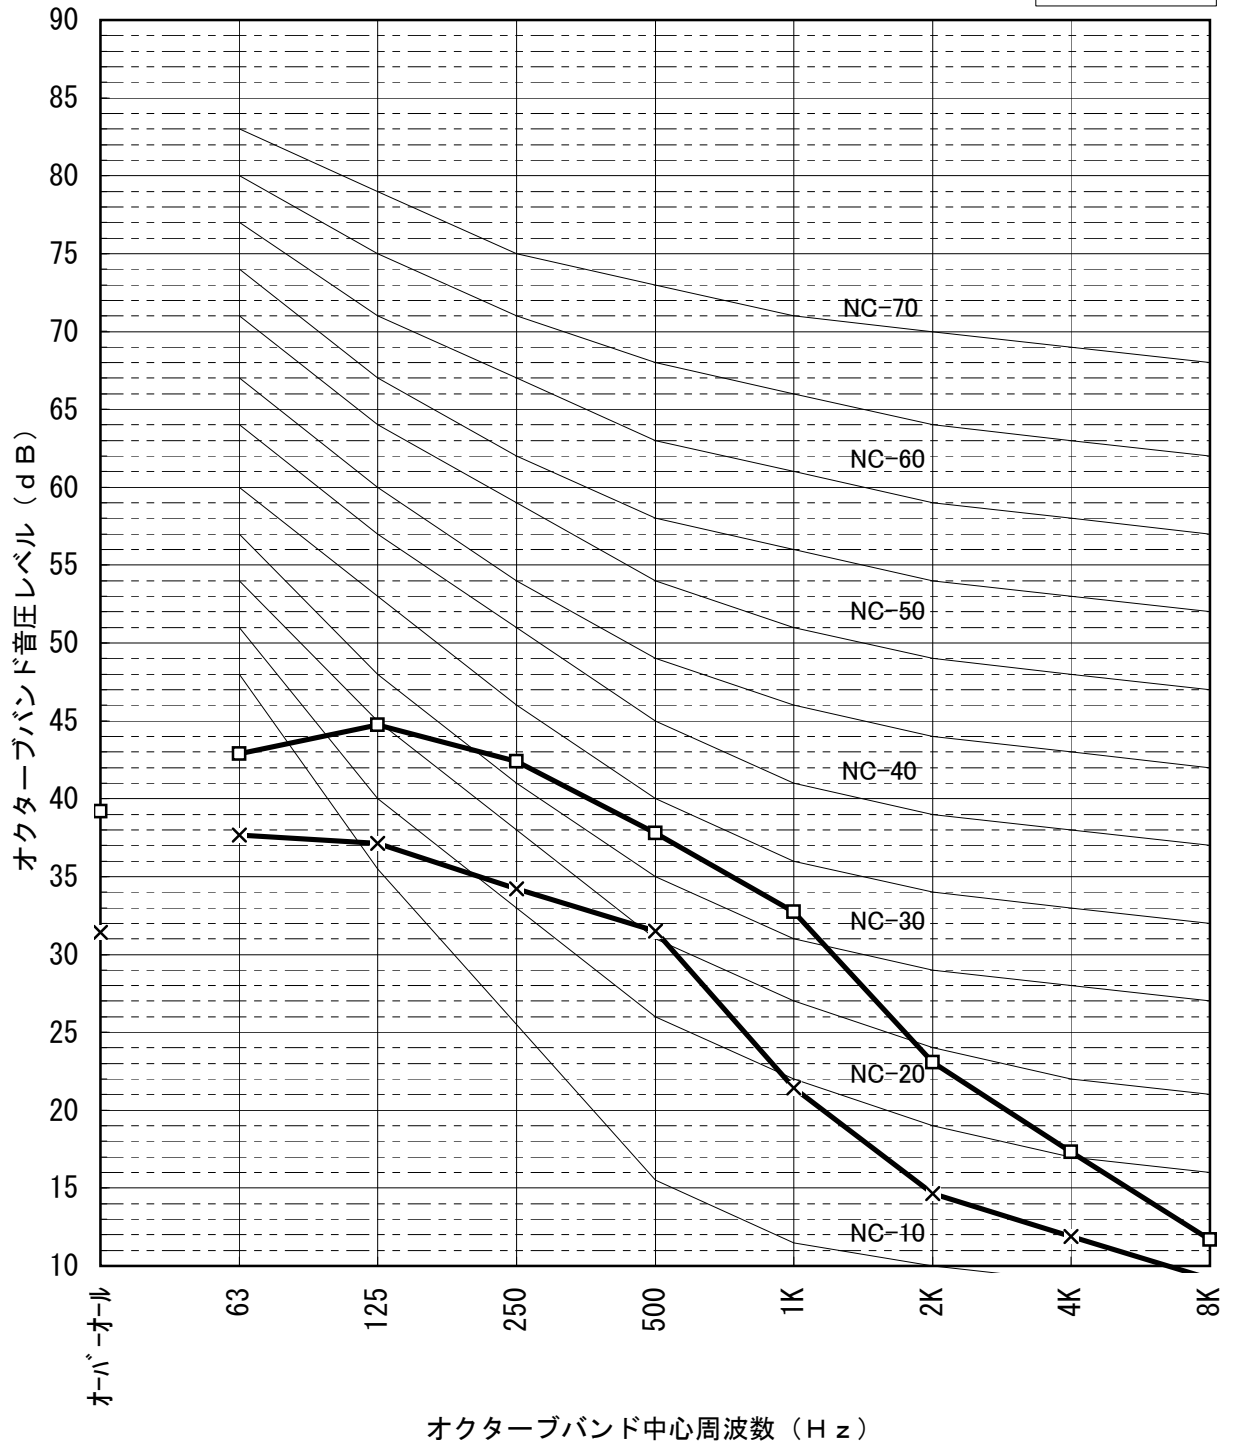

騒音計 リオン普通騒音計
 暗騒音 (dB) 25 dB (A) 以下
 測定場所 無響室
 機種名 **LGH-100RHW3. RHP3**
 電源仕様 単相 交流 100V 60Hz
 換気モード ロスナイ換気
 測定条件: 本体真下 1.5m

騒音分析成績書

騒音計 リオン普通騒音計

騒音分析成績書

暗騒音 (dB) 25 dB(A) 以下

測定場所 無響室

機種名 **LGH-100RHW3.RHP3**

電源仕様 単相 交流 100V 60Hz

換気モード 普通換気

測定条件: 本体真下 1.5m

強
 弱

騒音計 リオン普通騒音計

暗騒音 (dB) 25 dB (A) 以下

測定場所 無響室

機種名 **LGH-100RHW3, RHP3**