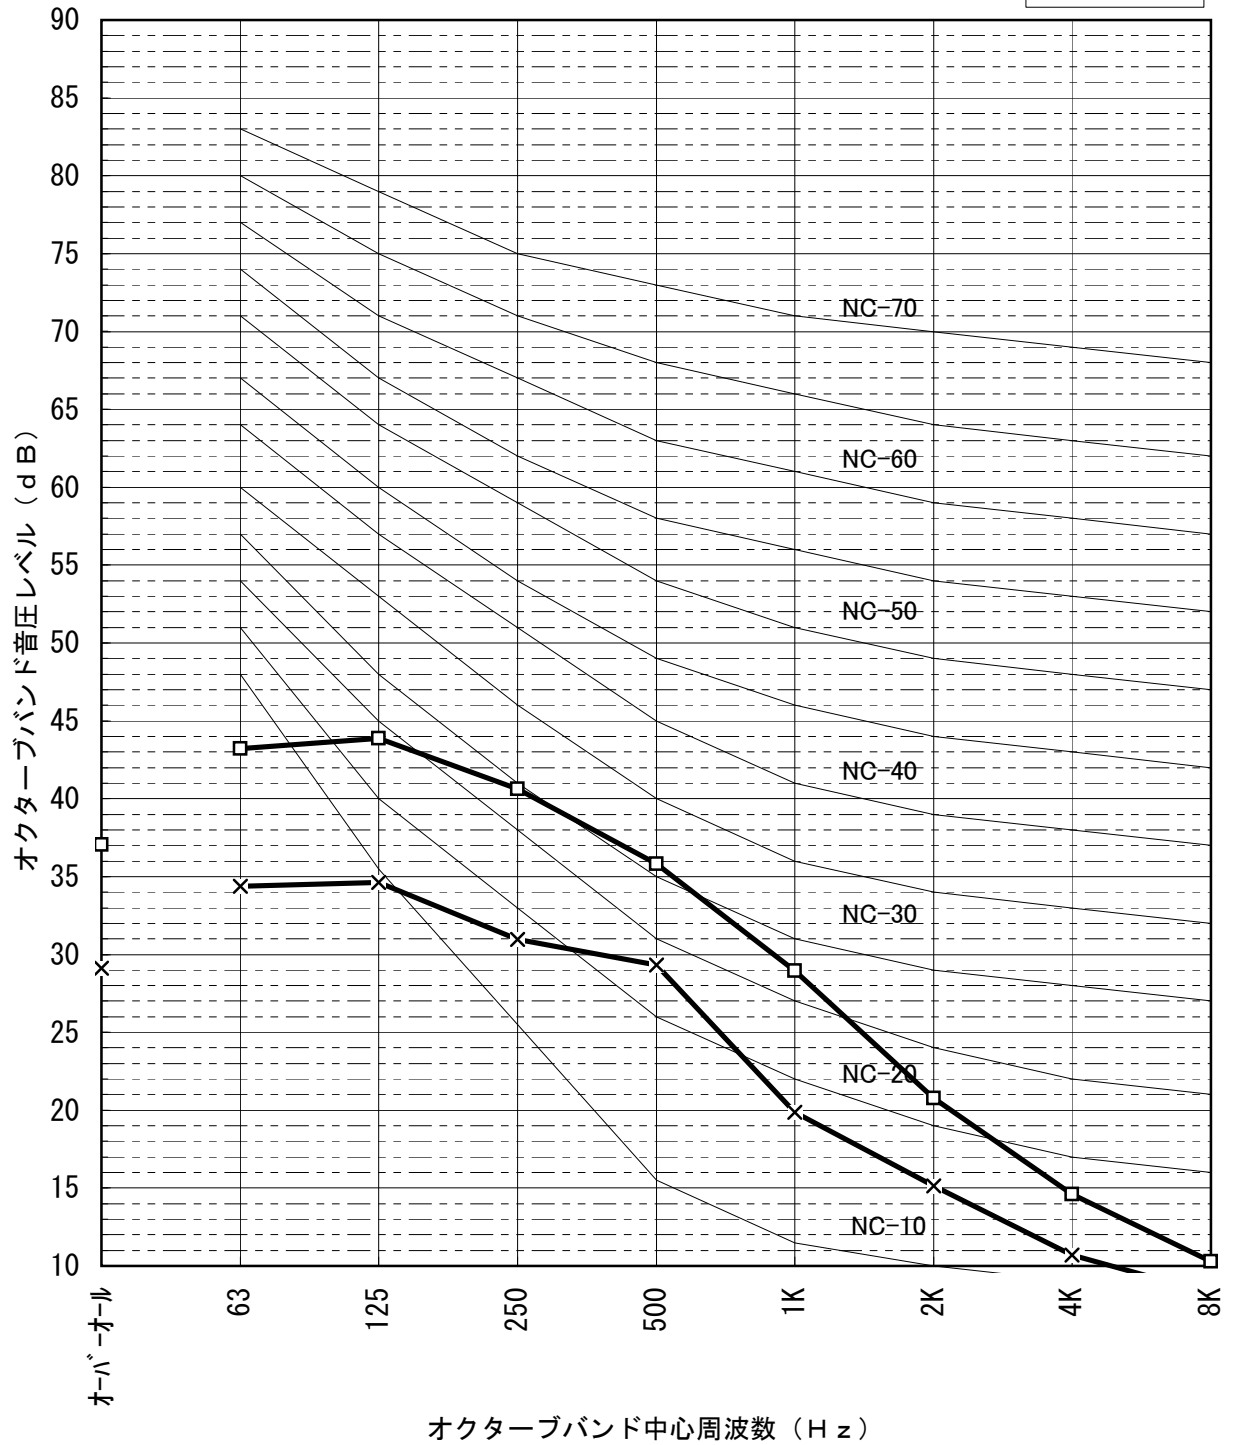

騒音計 リオン普通騒音計
 暗騒音 (dB) 25 dB (A) 以下
 測定場所 無響室
 機種名 **LGH-100RHW3. RHP3**
 電源仕様 単相 交流 100V 60Hz
 換気モード ロスナイ換気
 測定条件: 本体真下 1.5m

騒音分析成績書

騒音計 リオン普通騒音計

騒音分析成績書

暗騒音 (dB) 25 dB(A) 以下

測定場所 無響室

機種名 **LGH-100RHW3.RHP3**

電源仕様 単相 交流 100V 60Hz

換気モード 普通換気

測定条件: 本体真下 1.5m

強
 弱

騒音計 リオン普通騒音計

暗騒音 (dB) 25 dB (A) 以下

測定場所 無響室

機種名 **LGH-100RHW3, RHP3**