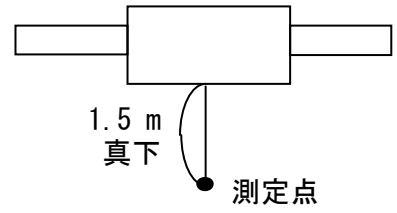

騒音計 リオン普通騒音計

騒音分析成績書

暗騒音 (dB) 25 dB(A) 以下

測定場所 無響室

機種名 **LGH-100RHW3.RHP3**

電源仕様 単相 交流 100V 60Hz

換気モード 普通換気

測定条件: 本体真下 1.5m