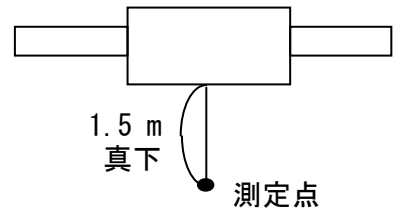

騒音計 リオン普通騒音計
 暗騒音 (dB) 25 dB (A) 以下
 測定場所 無響室
 機種名 **LGH-100RHW3. RHP3**
 電源仕様 単相 交流 100V 60Hz
 換気モード ロスナイ換気
 測定条件: 本体真下 1.5m

騒音分析成績書

騒音計 リオン普通騒音計

騒音分析成績書

暗騒音 (dB) 25 dB(A) 以下

測定場所 無響室

機種名 **LGH-100RHW3.RHP3**