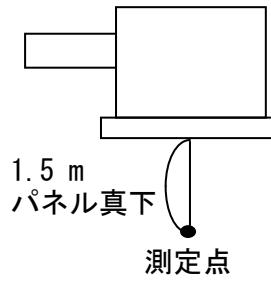

騒音分析成績書

機種名 業務用ロスナイ天井カセット形
 形名 LGH-15CS6, CX6
 電源仕様 単相 交流 100V 50Hz
 換気モード ロスナイ換気
 測定点 パネル直下1.5m
 騒音計 リオン普通騒音計
 暗騒音[dB] 25dB(A)以下
 測定場所 無響室

騒音分析成績書

機種名 業務用ロスナイ天井カセット形
 形名 LGH-15CS6, CX6
 電源仕様 単相 交流 100V 50Hz
 換気モード 普通換気
 測定点 パネル直下1.5m
 騒音計 リオン普通騒音計
 暗騒音[dB] 25dB(A)以下
 測定場所 無響室