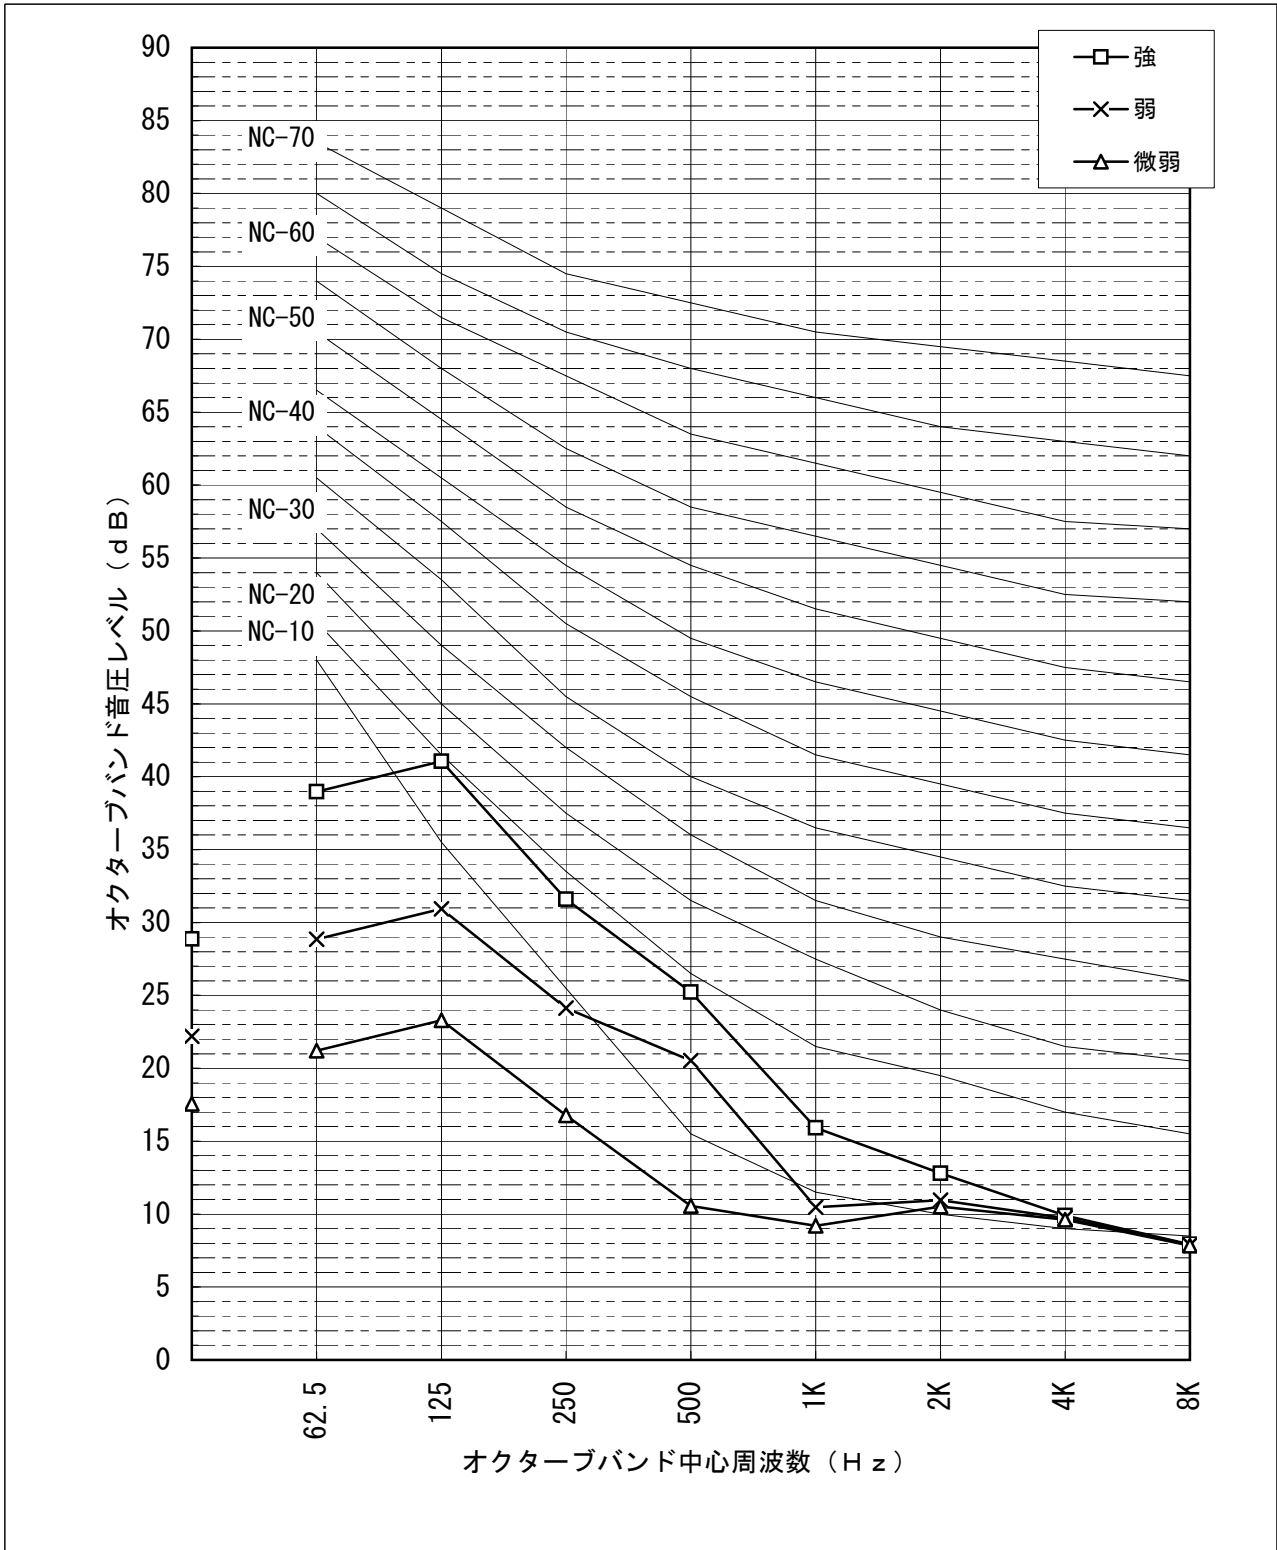

騒音分析成績書

機種名 業務用ロスナイ天井カセット形
 形名 LGH-15CS6, CX6
 電源仕様 単相 交流 100V 50Hz
 換気モード ロスナイ換気
 測定点 パネル直下1.5m
 騒音計 リオン普通騒音計
 暗騒音[dB] 25dB(A)以下
 測定場所 無響室

騒音分析成績書

機種名 業務用ロスナイ天井カセット形
 形名 LGH-15CS6, CX6
 電源仕様 単相 交流 100V 50Hz
 換気モード 普通換気
 測定点 パネル直下1.5m
 騒音計 リオン普通騒音計
 暗騒音[dB] 25dB(A)以下
 測定場所 無響室