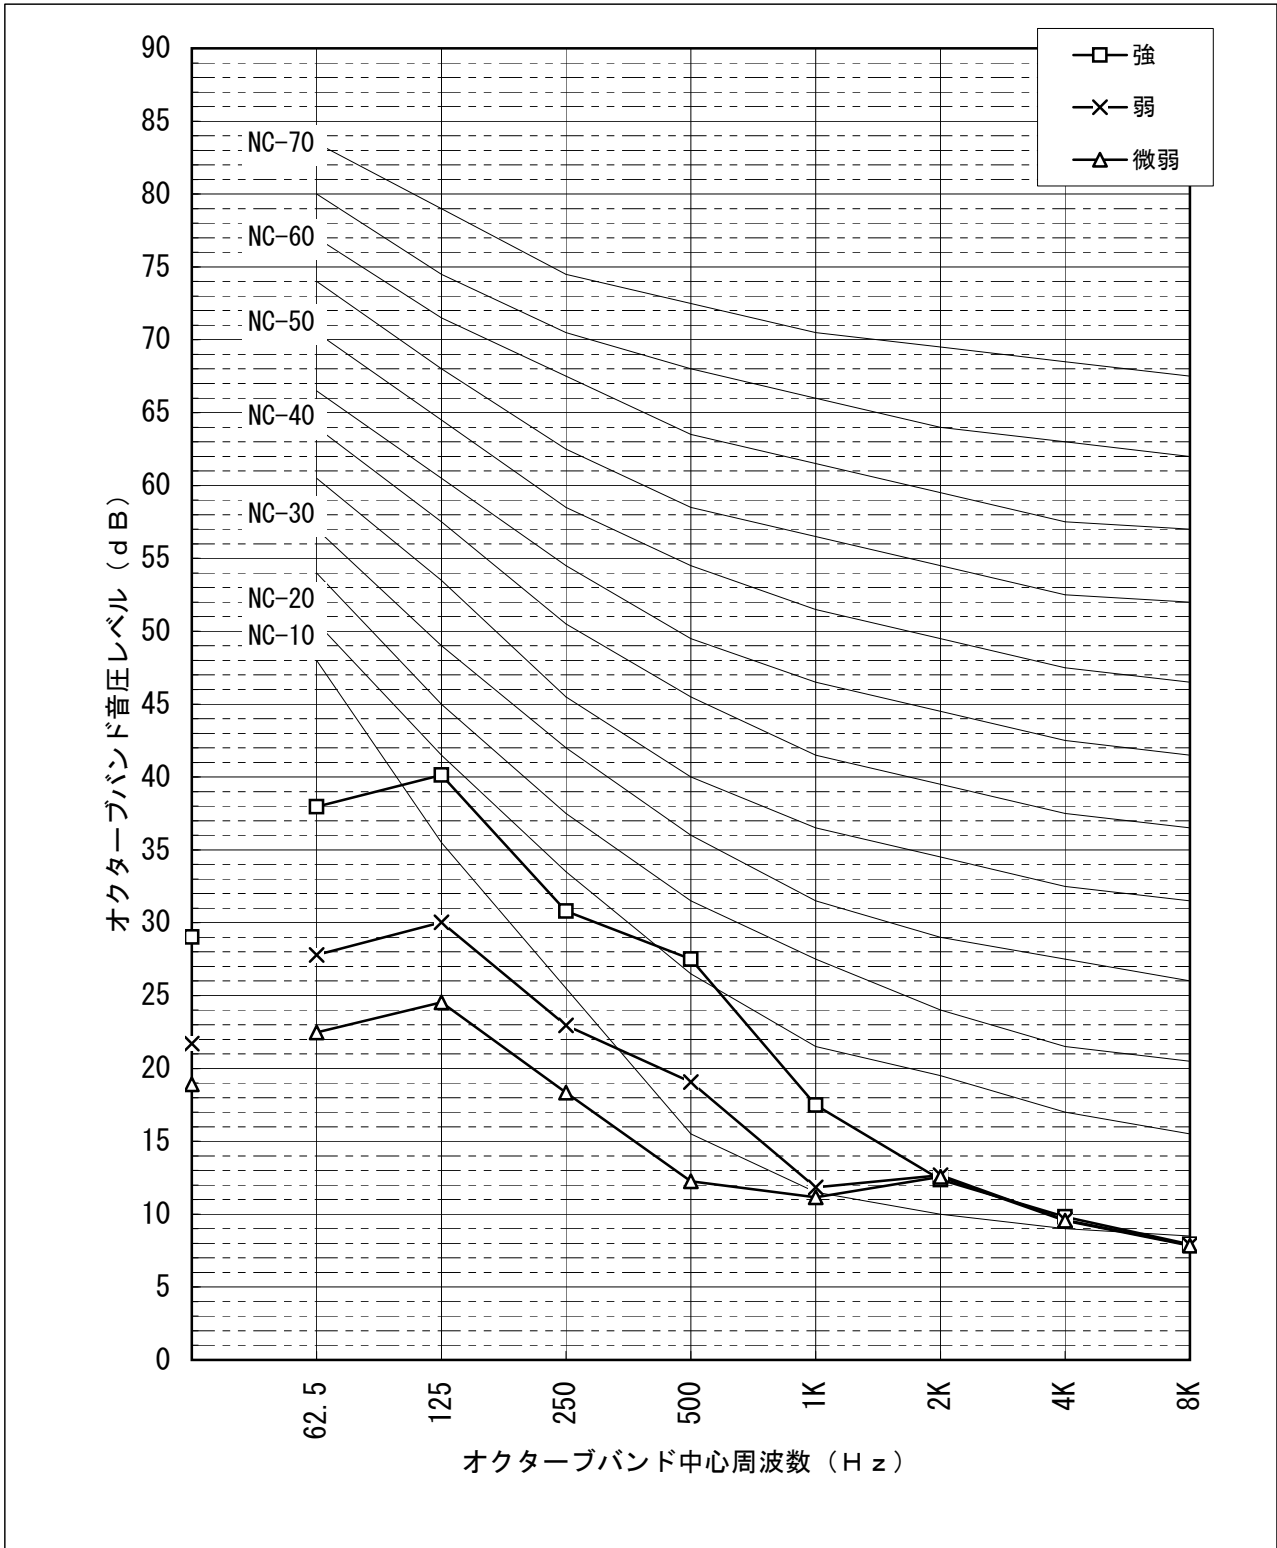

騒音分析成績書

機種名 業務用ロスナイ天井カセット形
 形名 LGH-15CS6, CX6
 電源仕様 単相 交流 100V 60Hz
 換気モード ロスナイ換気
 測定点 パネル直下1.5m
 騒音計 リオン普通騒音計
 暗騒音[dB] 25dB(A)以下
 測定場所 無響室

騒音分析成績書

機種名 業務用ロスナイ天井カセット形
 形名 LGH-15CS6, CX6
 電源仕様 単相 交流 100V 60Hz
 換気モード 普通換気
 測定点 パネル直下1.5m
 騒音計 リオン普通騒音計
 暗騒音[dB] 25dB(A)以下
 測定場所 無響室