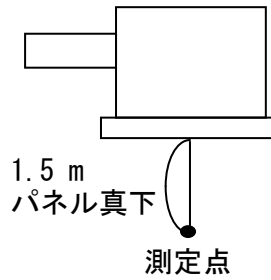

騒音分析成績書

機種名 業務用ロスナイ天井カセット形
 形名 LGH-15CS6, CX6
 電源仕様 単相 交流 100V 60Hz
 換気モード ロスナイ換気
 測定点 パネル直下1.5m
 騒音計 リオン普通騒音計
 暗騒音[dB] 25dB(A)以下
 測定場所 無響室

騒音分析成績書

機種名 業務用ロスナイ天井カセット形
 形名 LGH-15CS6, CX6
 電源仕様 単相 交流 100V 60Hz
 換気モード 普通換気
 測定点 パネル直下1.5m
 騒音計 リオン普通騒音計
 暗騒音[dB] 25dB(A)以下
 測定場所 無響室