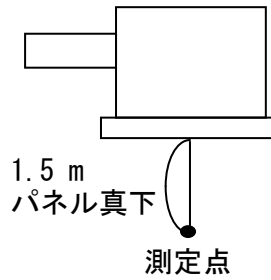

# 騒音分析成績書

機種名 業務用ロスナイ天井カセット形  
 形名 LGH-25CS6, CX6  
 電源仕様 単相 交流 100V 50Hz  
 換気モード ロスナイ換気  
 測定点 パネル直下1.5m  
 騒音計 リオン普通騒音計  
 暗騒音[dB] 25dB(A)以下  
 測定場所 無響室