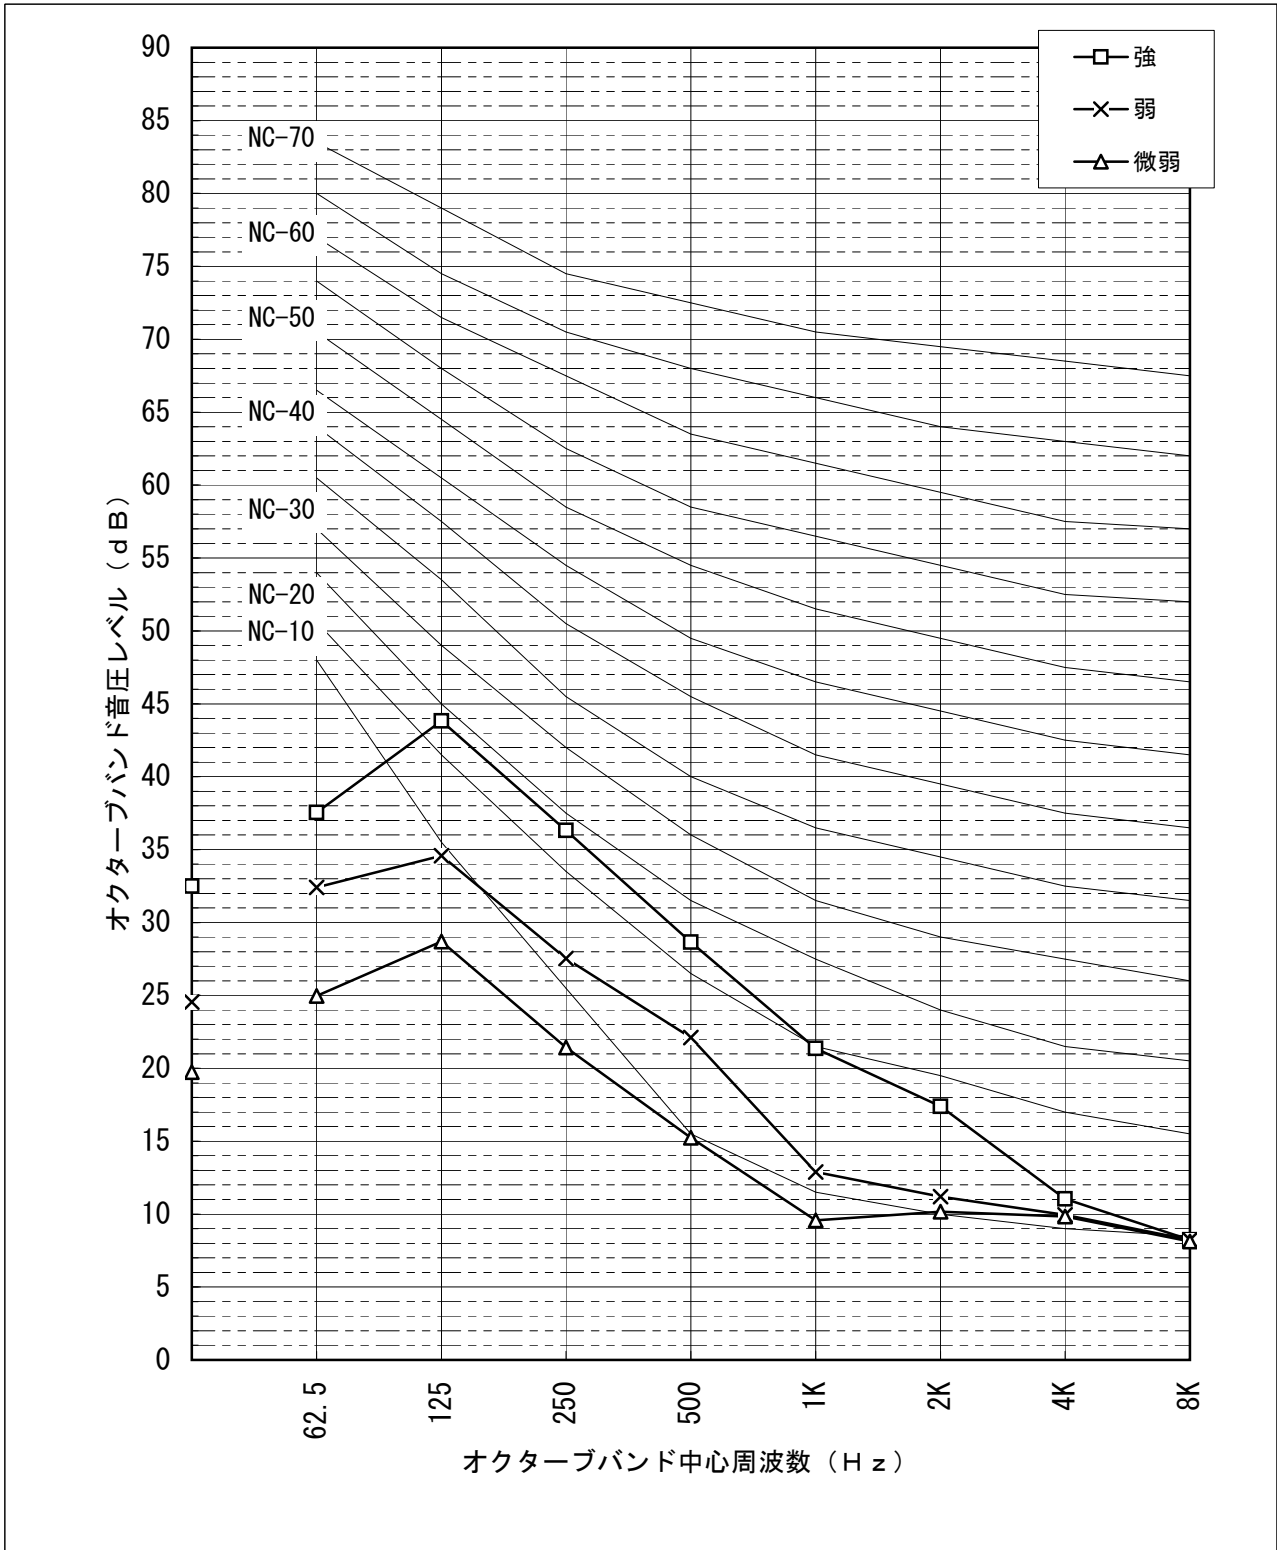

# 騒音分析成績書

機種名 業務用ロスナイ天井カセット形  
 形名 LGH-25CS6, CX6  
 電源仕様 単相 交流 100V 50Hz  
 換気モード ロスナイ換気  
 測定点 パネル直下1.5m  
 騒音計 リオン普通騒音計  
 暗騒音[dB] 25dB(A)以下  
 測定場所 無響室