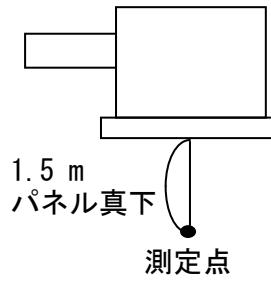

# 騒音分析成績書

機種名 業務用ロスナイ天井カセット形  
 形名 LGH-25CS6, CX6  
 電源仕様 単相 交流 100V 60Hz  
 換気モード ロスナイ換気  
 測定点 パネル直下1.5m  
 騒音計 リオン普通騒音計  
 暗騒音[dB] 25dB(A)以下  
 測定場所 無響室