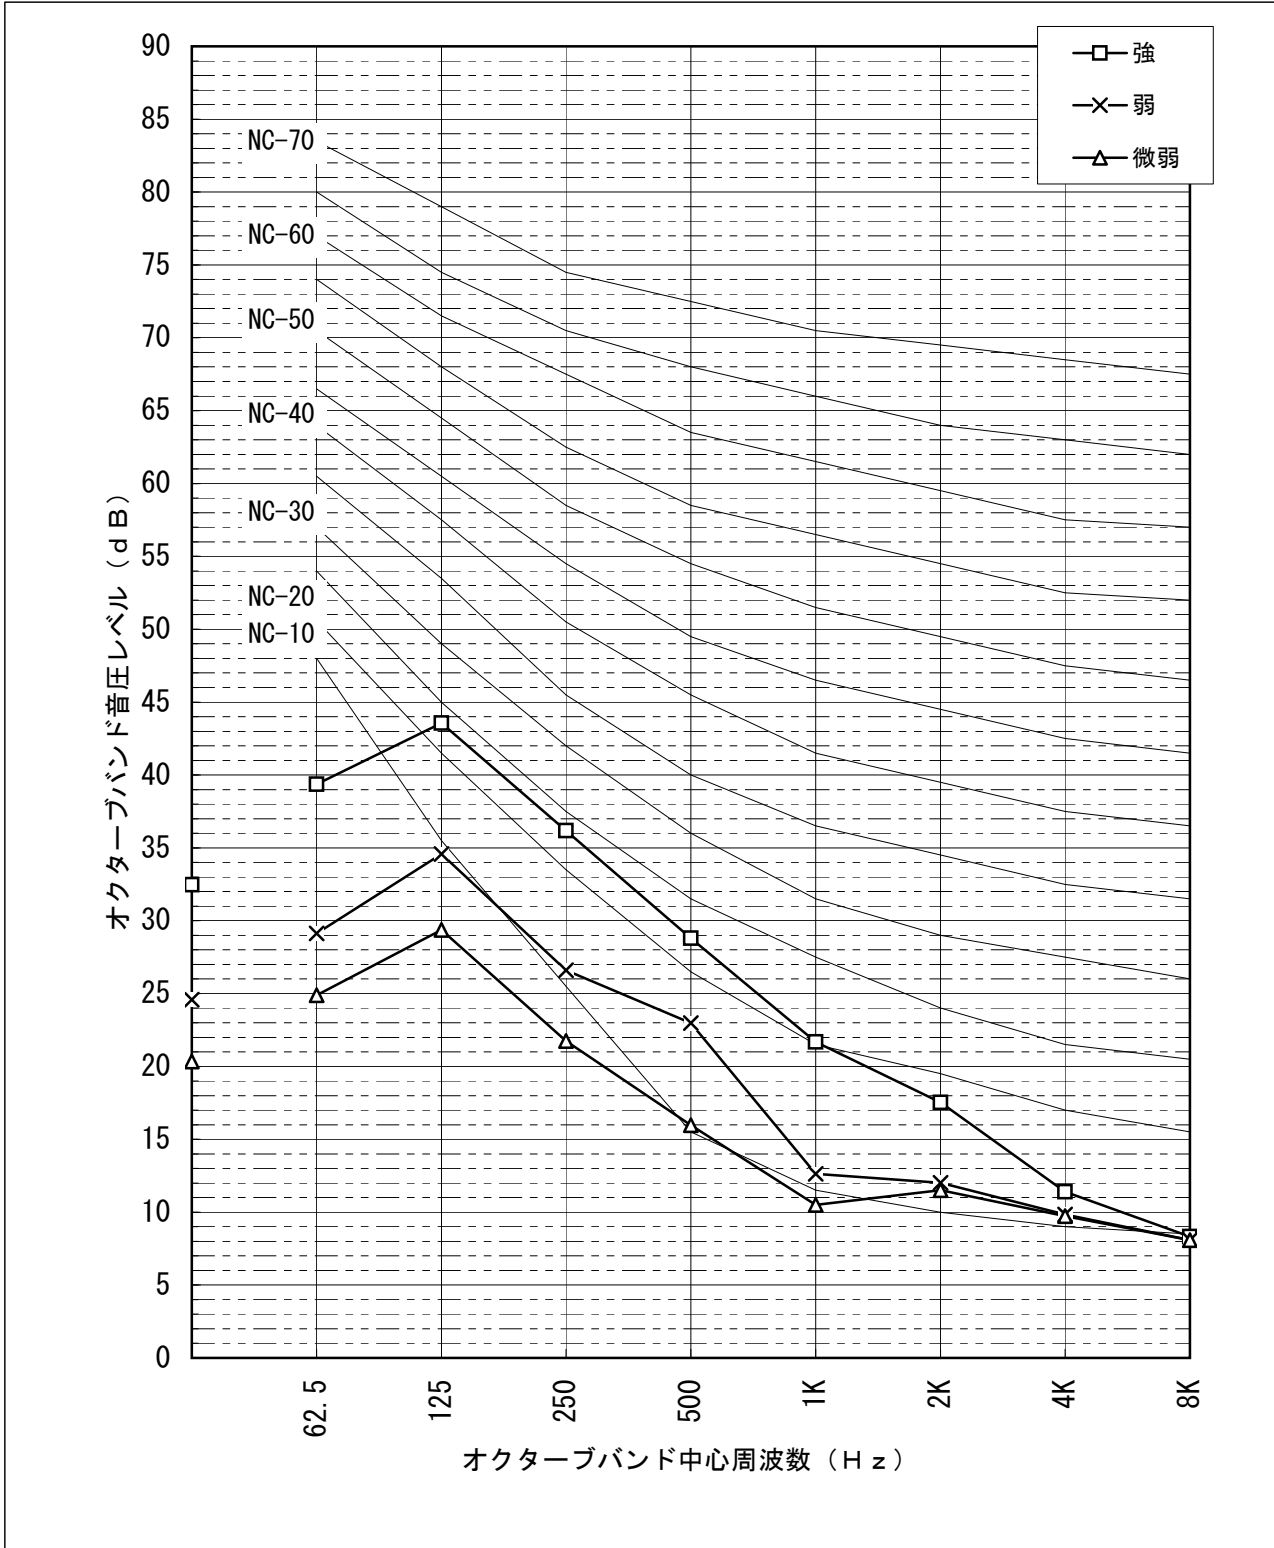

# 騒音分析成績書

機種名 業務用ロスナイ天井カセット形  
 形名 LGH-25CS6, CX6  
 電源仕様 単相 交流 100V 60Hz  
 換気モード ロスナイ換気  
 測定点 パネル直下1.5m  
 騒音計 リオン普通騒音計  
 暗騒音[dB] 25dB(A)以下  
 測定場所 無響室