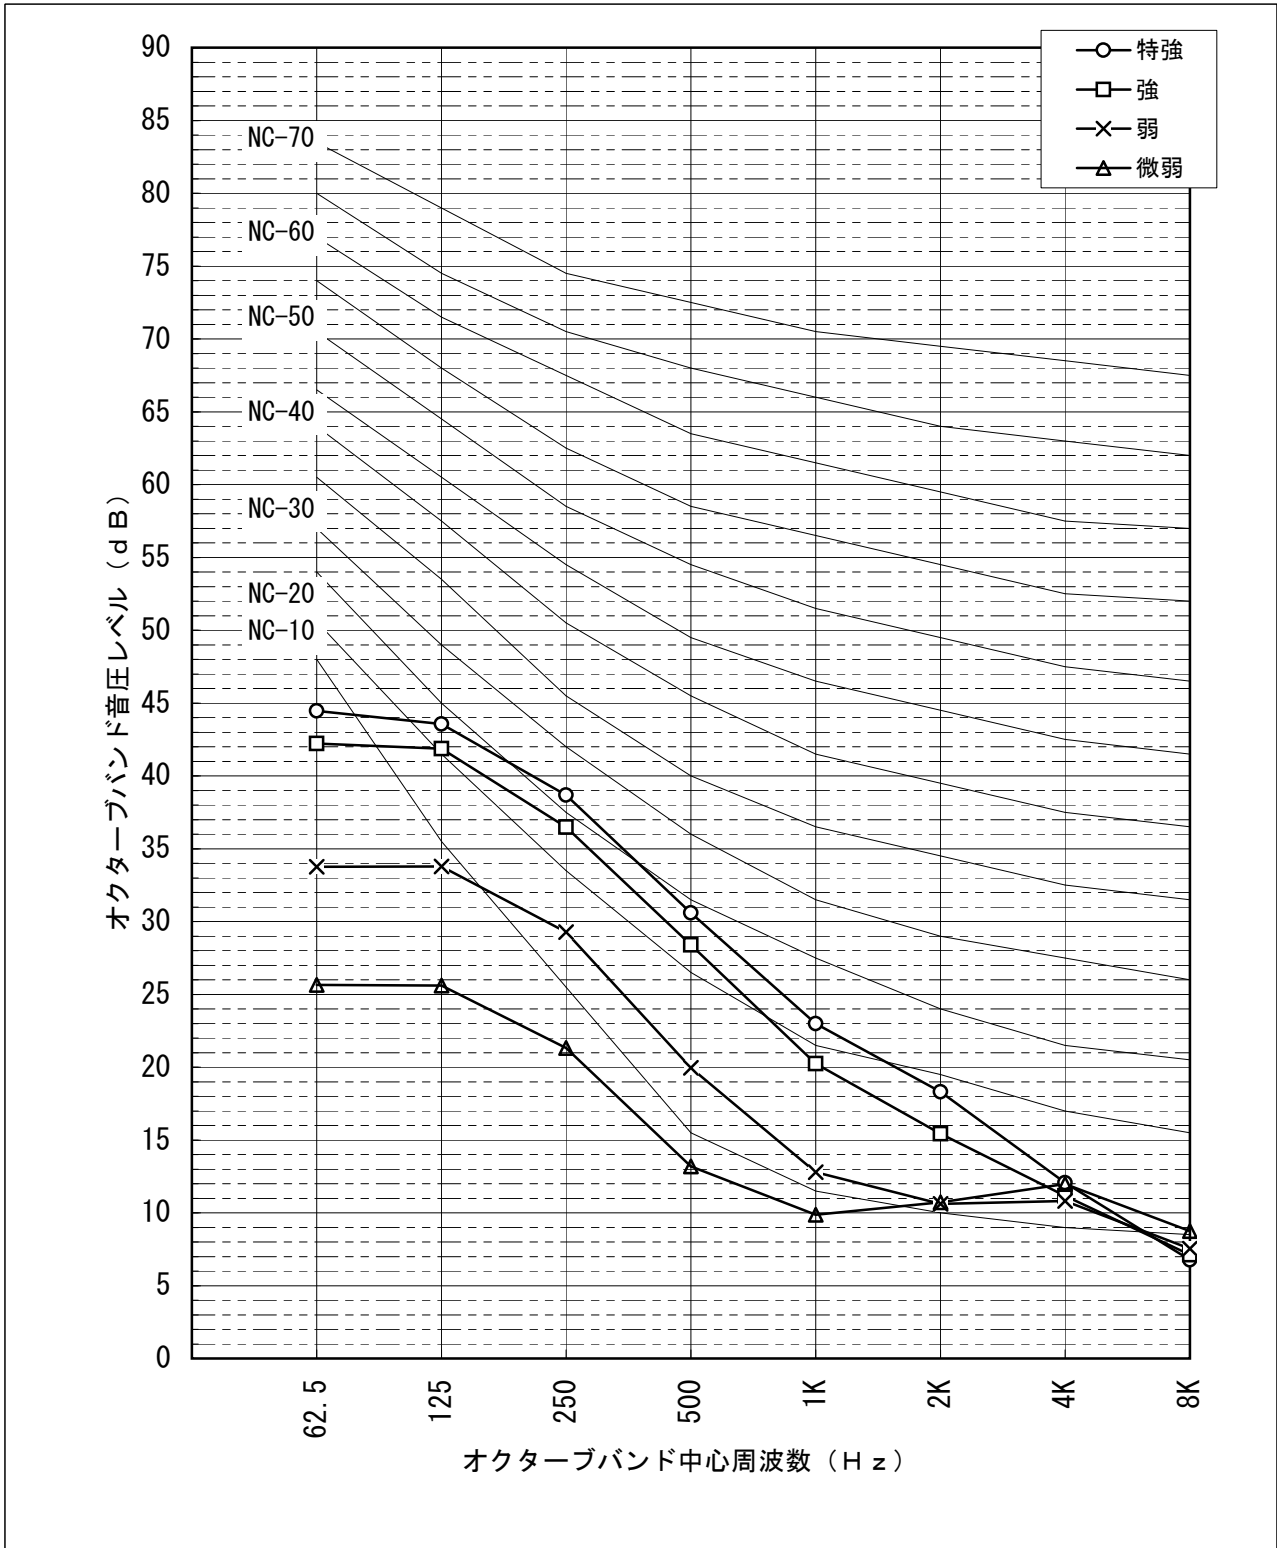

騒音分析成績書

機種名 業務用ロスナイ天吊カセット形
 形名 LGH-35CS5, CX5
 電源仕様 単相 交流 100V 50Hz
 換気モード ロスナイ換気
 測定点 パネル直下1.5m
 騒音計 リオン普通騒音計
 暗騒音[dB] 25dB(A)以下
 測定場所 無響室

騒音分析成績書

機種名 業務用ロスナイ天吊カセット形
 形名 LGH-35CS5, CX5
 電源仕様 単相 交流 100V 50Hz
 換気モード 普通換気
 測定点 パネル直下1.5m
 騒音計 リオン普通騒音計
 暗騒音[dB] 25dB(A)以下
 測定場所 無響室