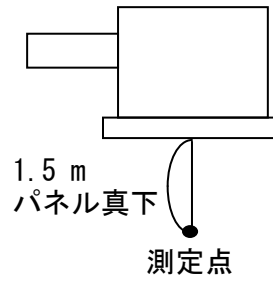

騒音分析成績書

機種名 業務用ロスナイ天吊カセット形
 形名 LGH-35CS5, CX5
 電源仕様 単相 交流 100V 50Hz
 換気モード ロスナイ換気
 測定点 パネル直下1.5m
 騒音計 リオン普通騒音計
 暗騒音[dB] 25dB(A)以下
 測定場所 無響室

騒音分析成績書

機種名 業務用ロスナイ天吊カセット形
 形名 LGH-35CS5, CX5
 電源仕様 単相 交流 100V 50Hz
 換気モード 普通換気
 測定点 パネル直下1.5m
 騒音計 リオン普通騒音計
 暗騒音[dB] 25dB(A)以下
 測定場所 無響室