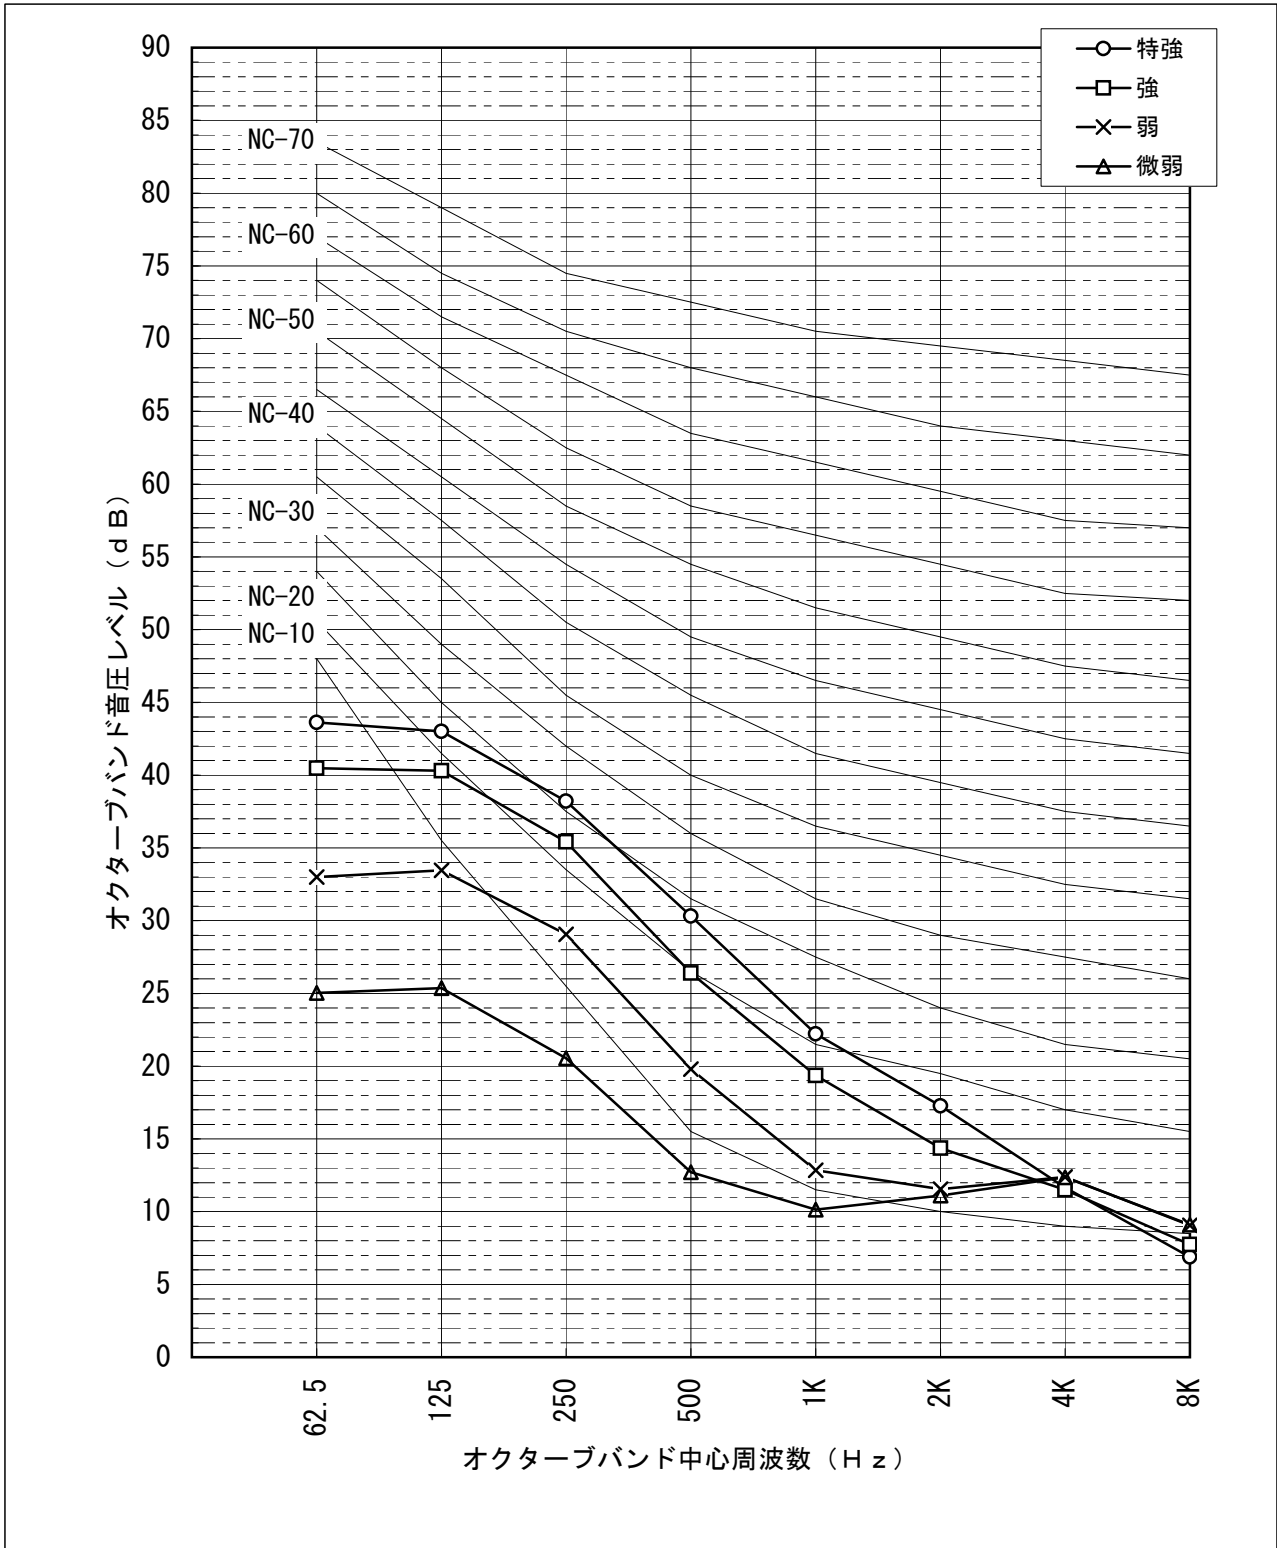

騒音分析成績書

機種名 業務用ロスナイ天吊カセット形
 形名 LGH-35CS5, CX5
 電源仕様 単相 交流 100V 60Hz
 換気モード ロスナイ換気
 測定点 パネル直下1.5m
 騒音計 リオン普通騒音計
 暗騒音[dB] 25dB(A)以下
 測定場所 無響室

騒音分析成績書

機種名 業務用ロスナイ天吊カセット形
 形名 LGH-35CS5, CX5
 電源仕様 単相 交流 100V 60Hz
 換気モード 普通換気
 測定点 パネル直下1.5m
 騒音計 リオン普通騒音計
 暗騒音[dB] 25dB(A)以下
 測定場所 無響室