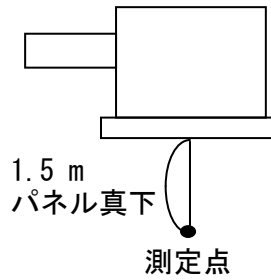

騒音分析成績書

機種名 業務用ロスナイ天吊カセット形
 形名 LGH-35CS5, CX5
 電源仕様 単相 交流 100V 60Hz
 換気モード ロスナイ換気
 測定点 パネル直下1.5m
 騒音計 リオン普通騒音計
 暗騒音[dB] 25dB(A)以下
 測定場所 無響室

騒音分析成績書

機種名 業務用ロスナイ天吊カセット形
 形名 LGH-35CS5, CX5
 電源仕様 単相 交流 100V 60Hz
 換気モード 普通換気
 測定点 パネル直下1.5m
 騒音計 リオン普通騒音計
 暗騒音[dB] 25dB(A)以下
 測定場所 無響室