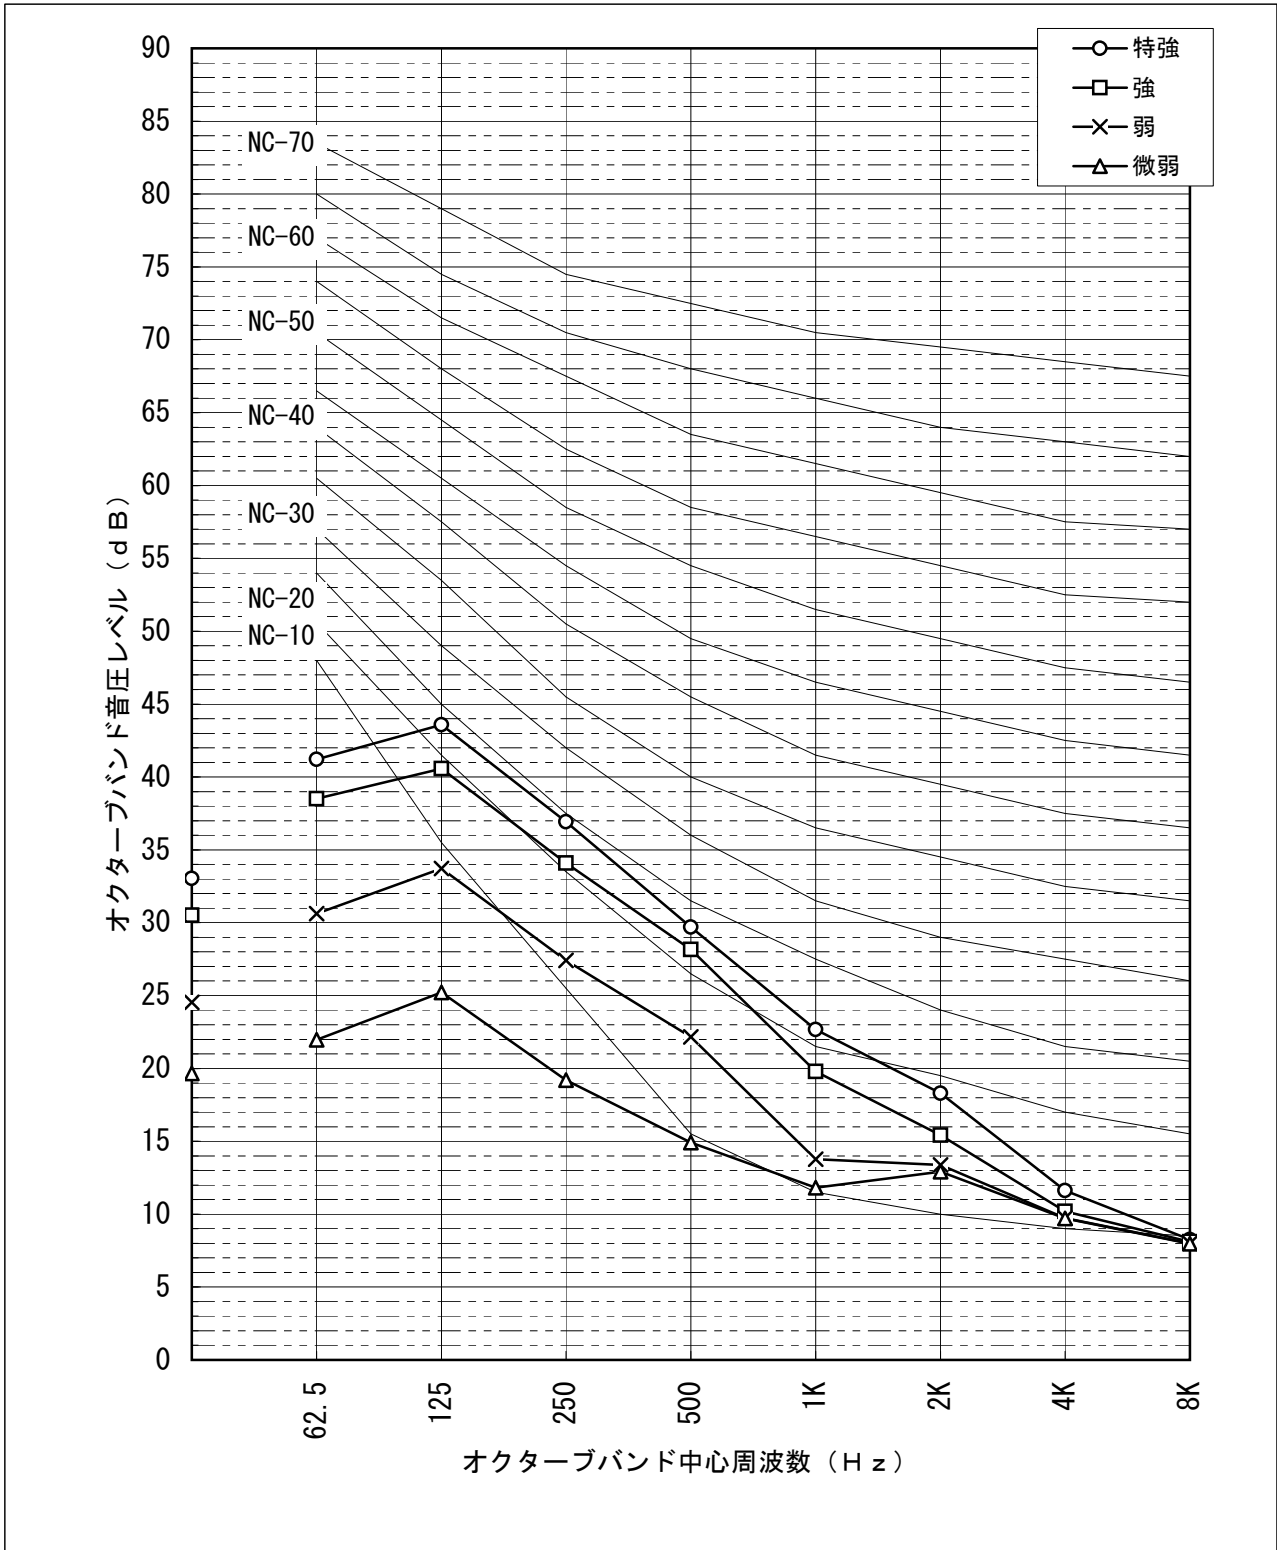

騒音分析成績書

機種名 業務用ロスナイ天井カセット形
 形名 LGH-35CS6, CX6
 電源仕様 単相 交流 100V 60Hz
 換気モード ロスナイ換気
 測定点 パネル直下1.5m
 騒音計 リオン普通騒音計
 暗騒音[dB] 25dB(A)以下
 測定場所 無響室

騒音分析成績書

機種名 業務用ロスナイ天井カセット形
 形名 LGH-35CS6, CX6
 電源仕様 単相 交流 100V 60Hz
 換気モード 普通換気
 測定点 パネル直下1.5m
 騒音計 リオン普通騒音計
 暗騒音[dB] 25dB(A)以下
 測定場所 無響室