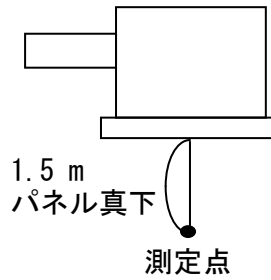

騒音分析成績書

機種名 業務用ロスナイ天井カセット形
 形名 LGH-35CS6, CX6
 電源仕様 単相 交流 100V 60Hz
 換気モード ロスナイ換気
 測定点 パネル直下1.5m
 騒音計 リオン普通騒音計
 暗騒音[dB] 25dB(A)以下
 測定場所 無響室

騒音分析成績書

機種名 業務用ロスナイ天井カセット形
 形名 LGH-35CS6, CX6
 電源仕様 単相 交流 100V 60Hz
 換気モード 普通換気
 測定点 パネル直下1.5m
 騒音計 リオン普通騒音計
 暗騒音[dB] 25dB(A)以下
 測定場所 無響室