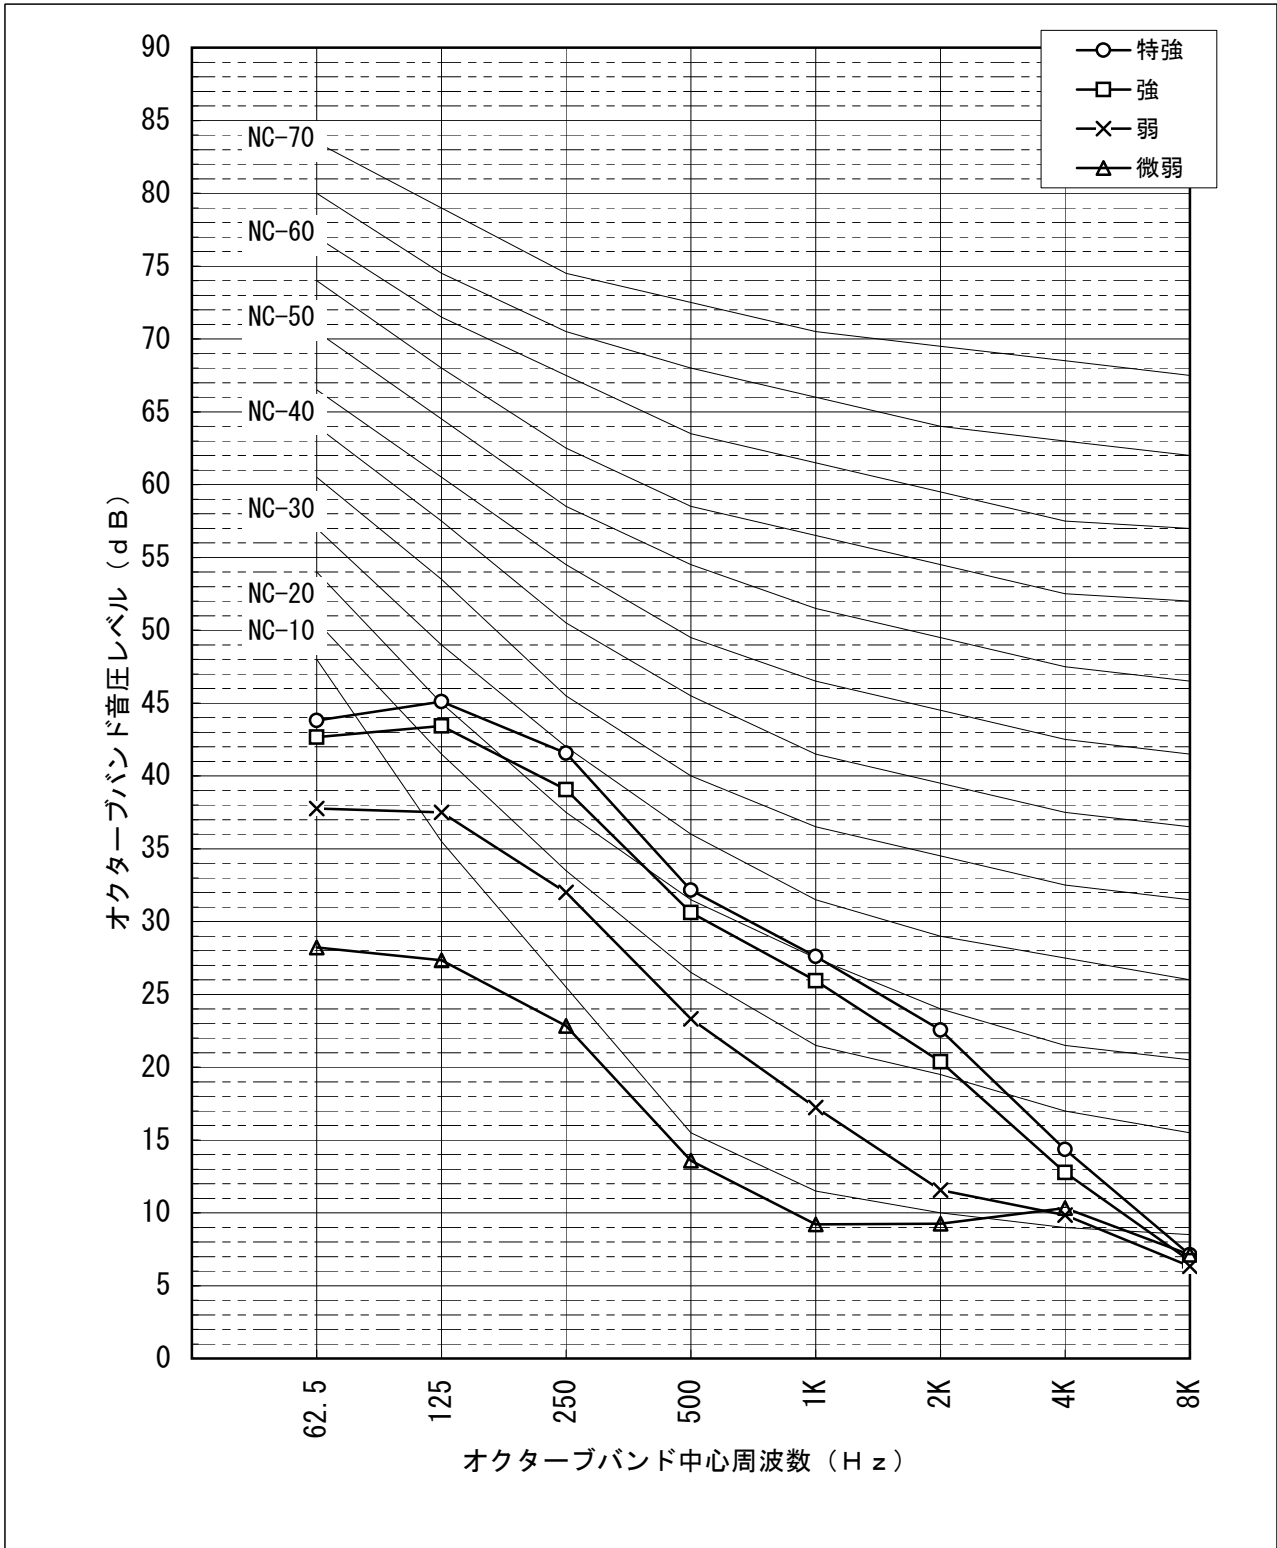

# 騒音分析成績書

機種名 業務用ロスナイ天吊カセット形  
 形名 LGH-50CS5, CX5  
 電源仕様 単相 交流 100V 50Hz  
 換気モード ロスナイ換気  
 測定点 パネル直下1.5m  
 騒音計 リオン普通騒音計  
 暗騒音[dB] 25dB(A)以下  
 測定場所 無響室

# 騒音分析成績書

機種名 業務用ロスナイ天吊カセット形  
 形名 LGH-50CS5, CX5  
 電源仕様 単相 交流 100V 50Hz  
 換気モード 普通換気  
 測定点 パネル直下1.5m  
 騒音計 リオン普通騒音計  
 暗騒音[dB] 25dB(A)以下  
 測定場所 無響室