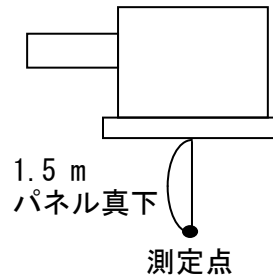

# 騒音分析成績書

機種名 業務用ロスナイ天吊カセット形  
 形名 LGH-50CS5, CX5  
 電源仕様 単相 交流 100V 50Hz  
 換気モード ロスナイ換気  
 測定点 パネル直下1.5m  
 騒音計 リオン普通騒音計  
 暗騒音[dB] 25dB(A)以下  
 測定場所 無響室