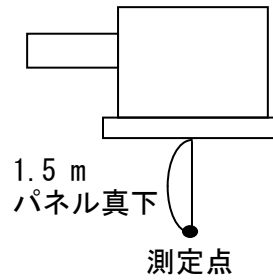

騒音分析成績書

機種名 業務用ロスナイ天吊カセット形
 形名 LGH-50CS5, CX5
 電源仕様 単相 交流 100V 60Hz
 換気モード ロスナイ換気
 測定点 パネル直下1.5m
 騒音計 リオン普通騒音計
 暗騒音[dB] 25dB(A)以下
 測定場所 無響室

騒音分析成績書

機種名 業務用ロスナイ天吊カセット形
 形名 LGH-50CS5, CX5
 電源仕様 単相 交流 100V 60Hz
 換気モード 普通換気
 測定点 パネル直下1.5m
 騒音計 リオン普通騒音計
 暗騒音[dB] 25dB(A)以下
 測定場所 無響室