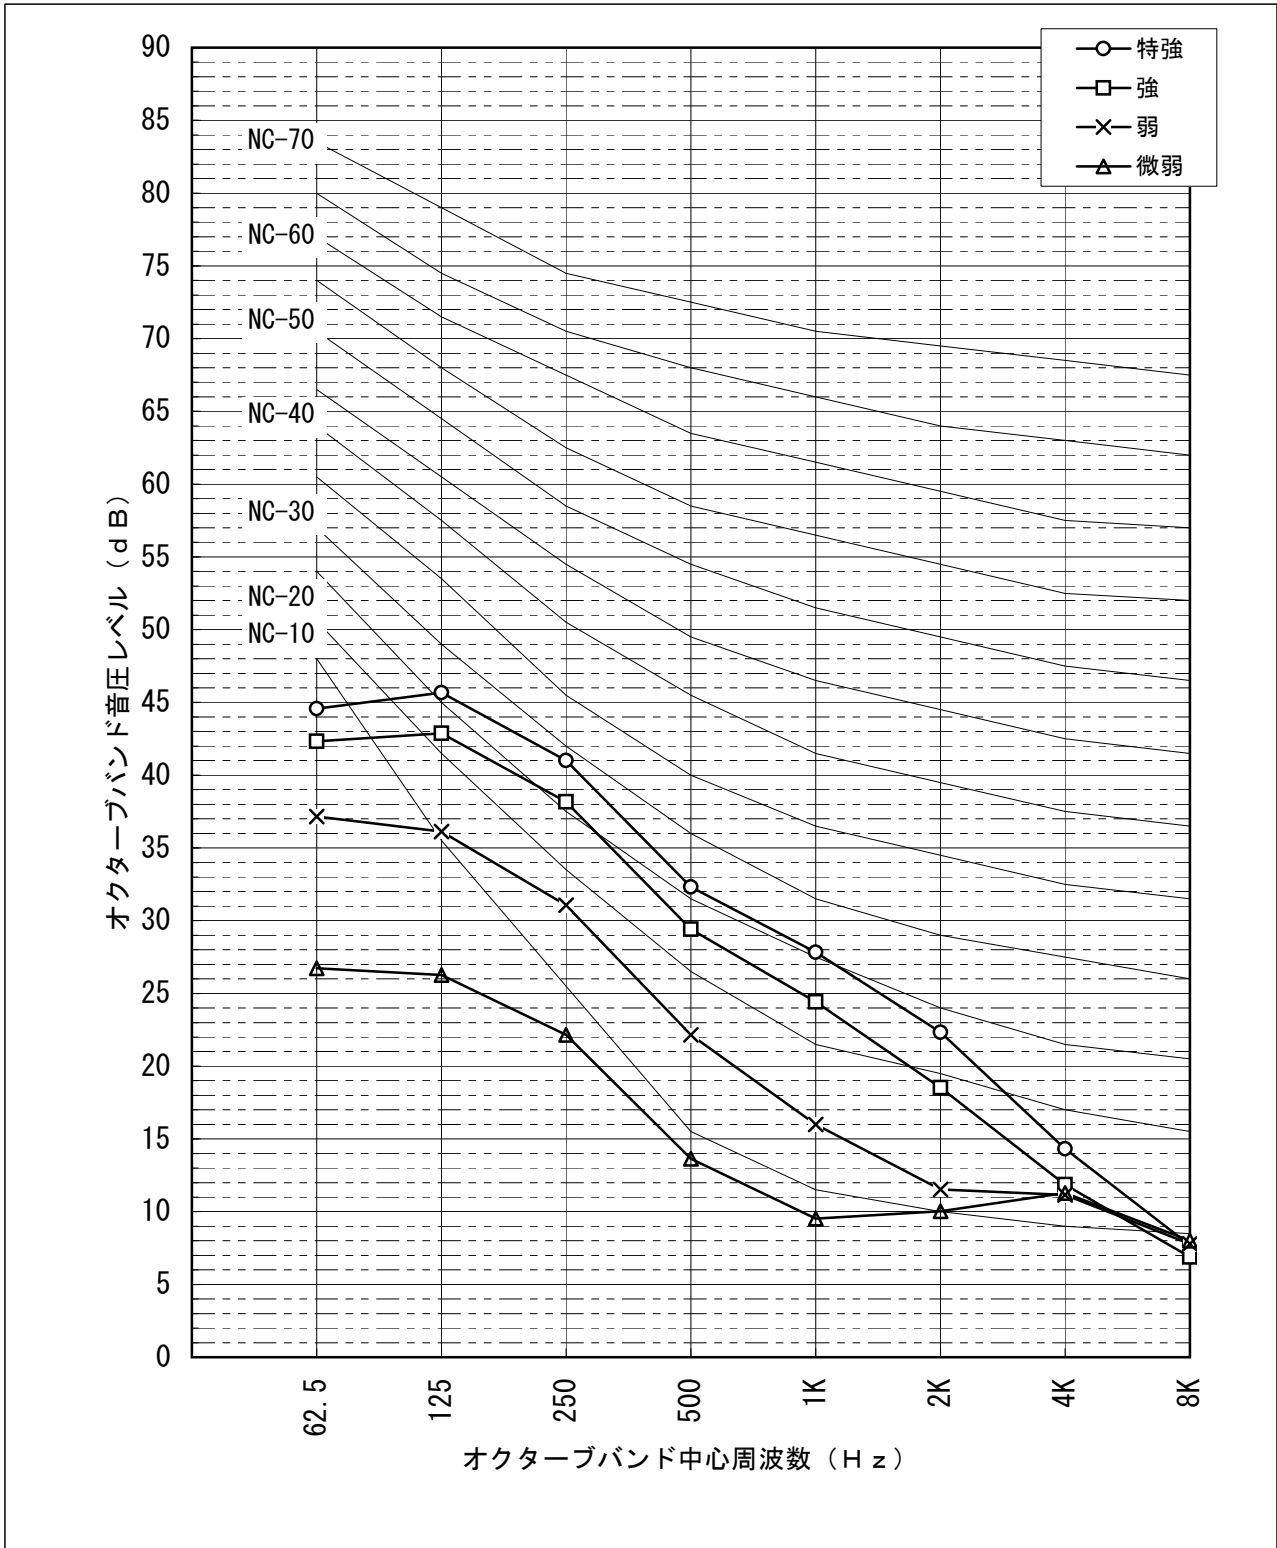

騒音分析成績書

機種名 業務用ロスナイ天吊カセット形
 形名 LGH-50CS5, CX5
 電源仕様 単相 交流 100V 60Hz
 換気モード ロスナイ換気
 測定点 パネル直下1.5m
 騒音計 リオン普通騒音計
 暗騒音[dB] 25dB(A)以下
 測定場所 無響室

騒音分析成績書

機種名 業務用ロスナイ天吊カセット形
 形名 LGH-50CS5, CX5
 電源仕様 単相 交流 100V 60Hz
 換気モード 普通換気
 測定点 パネル直下1.5m
 騒音計 リオン普通騒音計
 暗騒音[dB] 25dB(A)以下
 測定場所 無響室