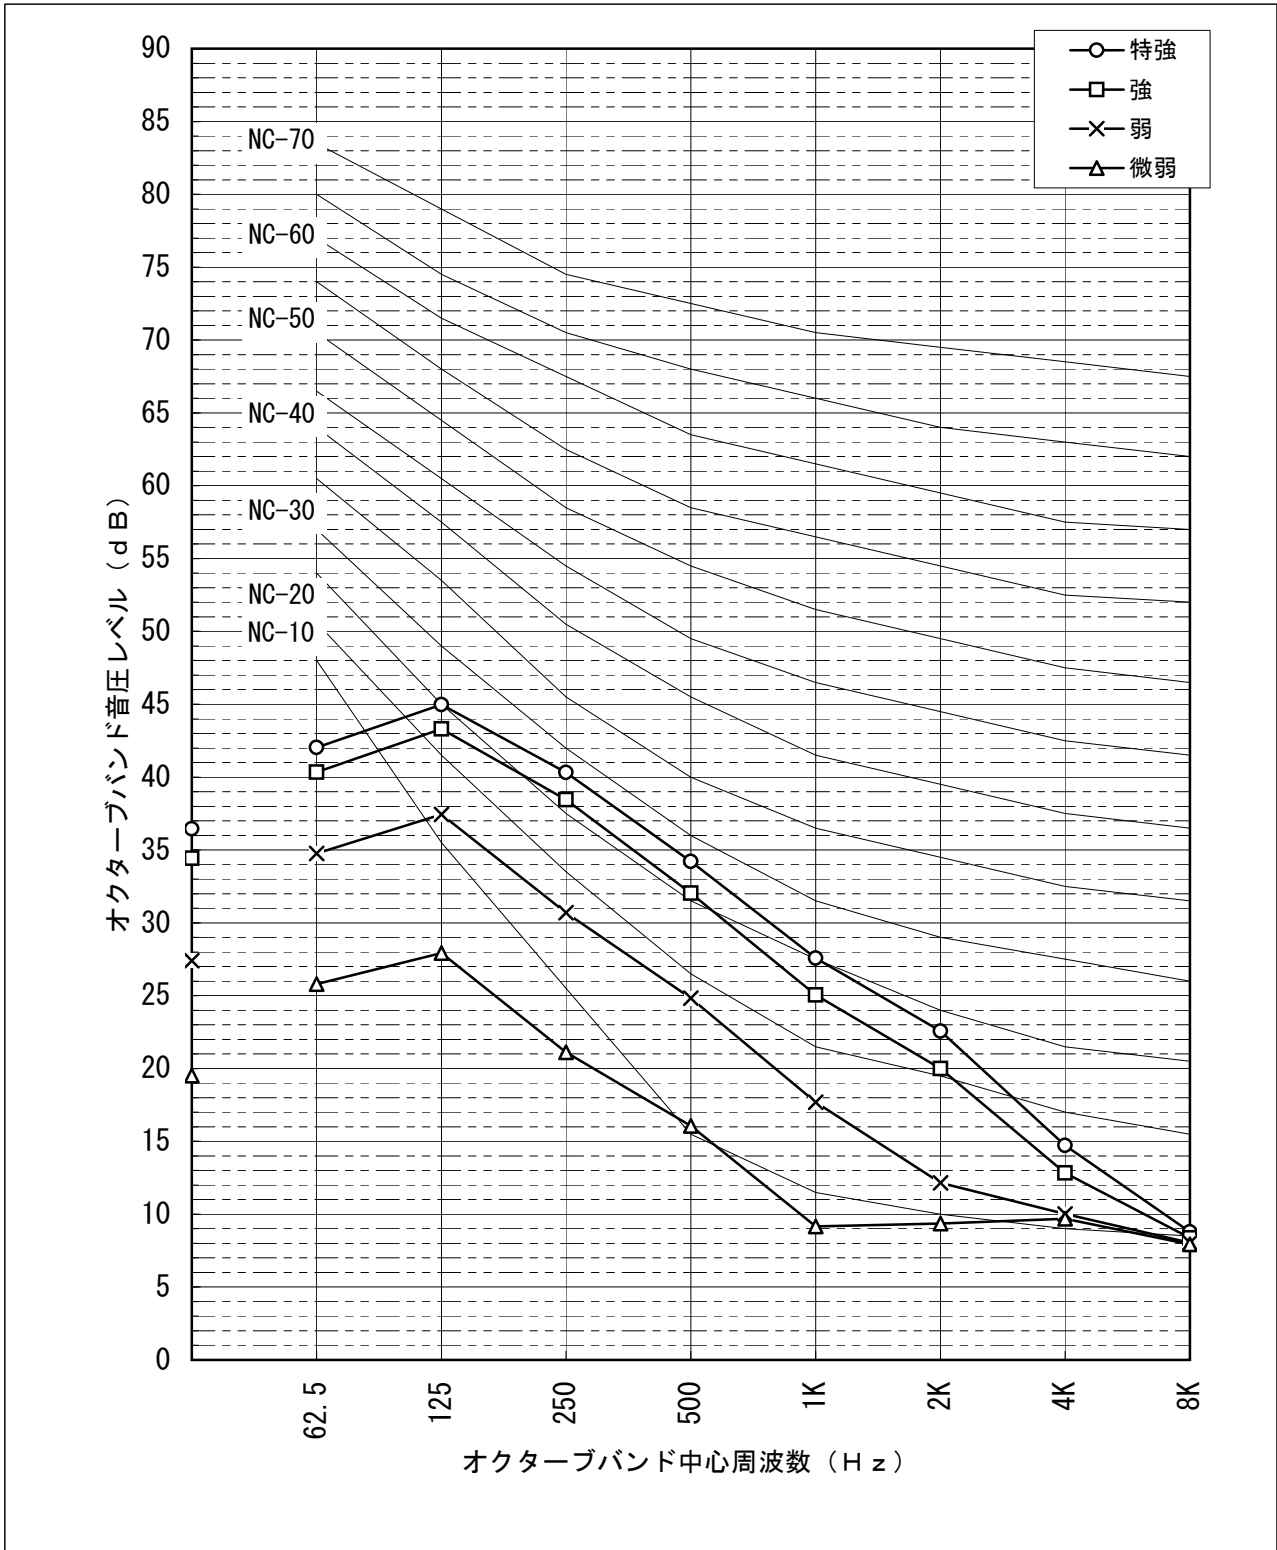

騒音分析成績書

機種名 業務用ロスナイ天井カセット形
 形名 LGH-50CS6, CX6
 電源仕様 単相 交流 100V 50Hz
 換気モード ロスナイ換気
 測定点 パネル直下1.5m
 騒音計 リオン普通騒音計
 暗騒音[dB] 25dB(A)以下
 測定場所 無響室

騒音分析成績書

機種名 業務用ロスナイ天井カセット形
 形名 LGH-50CS6, CX6
 電源仕様 単相 交流 100V 50Hz
 換気モード 普通換気
 測定点 パネル直下1.5m
 騒音計 リオン普通騒音計
 暗騒音[dB] 25dB(A)以下
 測定場所 無響室