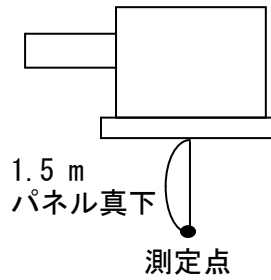

騒音分析成績書

機種名 業務用ロスナイ天井カセット形
 形名 LGH-50CS6, CX6
 電源仕様 単相 交流 100V 50Hz
 換気モード ロスナイ換気
 測定点 パネル直下1.5m
 騒音計 リオン普通騒音計
 暗騒音[dB] 25dB(A)以下
 測定場所 無響室

騒音分析成績書

機種名 業務用ロスナイ天井カセット形
 形名 LGH-50CS6, CX6
 電源仕様 単相 交流 100V 50Hz
 換気モード 普通換気
 測定点 パネル直下1.5m
 騒音計 リオン普通騒音計
 暗騒音[dB] 25dB(A)以下
 測定場所 無響室