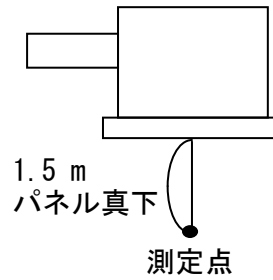

騒音分析成績書

機種名 業務用ロスナイ天井カセット形
 形名 LGH-50CS6, CX6
 電源仕様 単相 交流 100V 60Hz
 換気モード ロスナイ換気
 測定点 パネル直下1.5m
 騒音計 リオン普通騒音計
 暗騒音[dB] 25dB(A)以下
 測定場所 無響室

騒音分析成績書

機種名 業務用ロスナイ天井カセット形
 形名 LGH-50CS6, CX6
 電源仕様 単相 交流 100V 60Hz
 換気モード 普通換気
 測定点 パネル直下1.5m
 騒音計 リオン普通騒音計
 暗騒音[dB] 25dB(A)以下
 測定場所 無響室