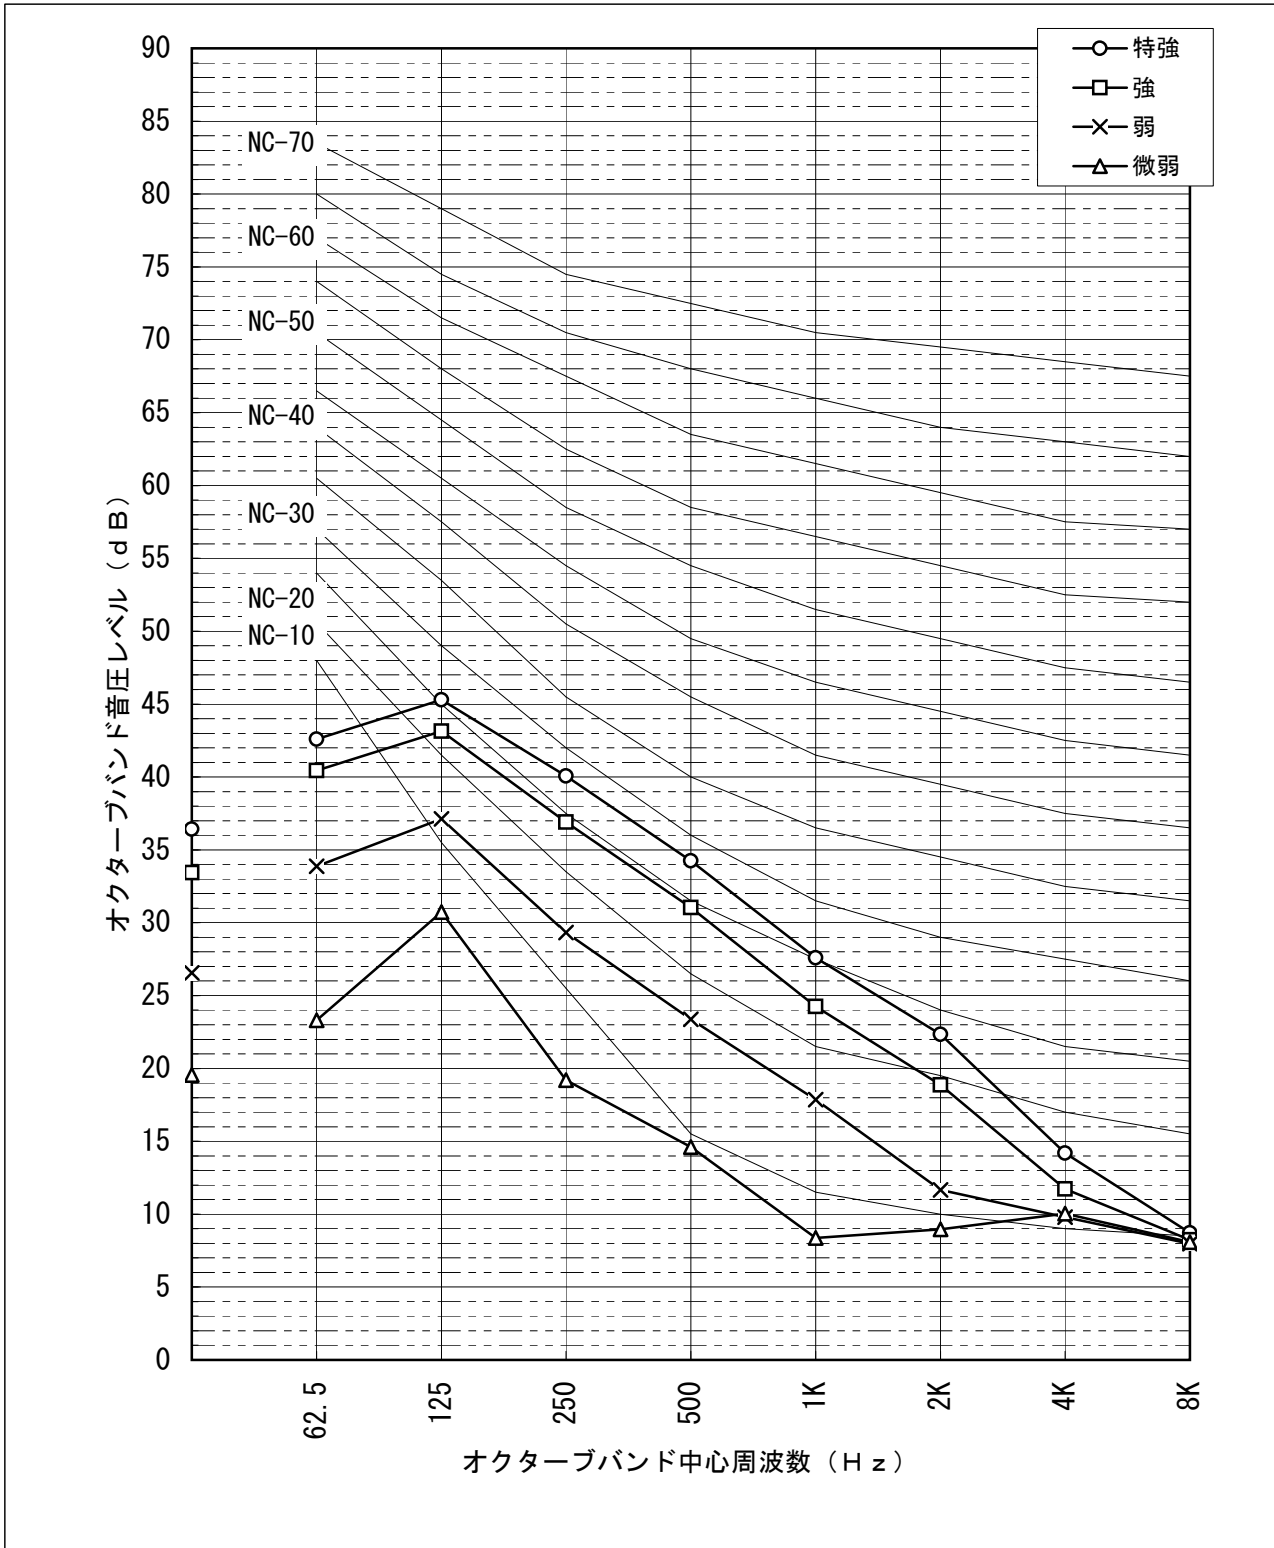

騒音分析成績書

機種名 業務用ロスナイ天井カセット形
 形名 LGH-50CS6, CX6
 電源仕様 単相 交流 100V 60Hz
 換気モード ロスナイ換気
 測定点 パネル直下1.5m
 騒音計 リオン普通騒音計
 暗騒音[dB] 25dB(A)以下
 測定場所 無響室

騒音分析成績書

機種名 業務用ロスナイ天井カセット形
 形名 LGH-50CS6, CX6
 電源仕様 単相 交流 100V 60Hz
 換気モード 普通換気
 測定点 パネル直下1.5m
 騒音計 リオン普通騒音計
 暗騒音[dB] 25dB(A)以下
 測定場所 無響室